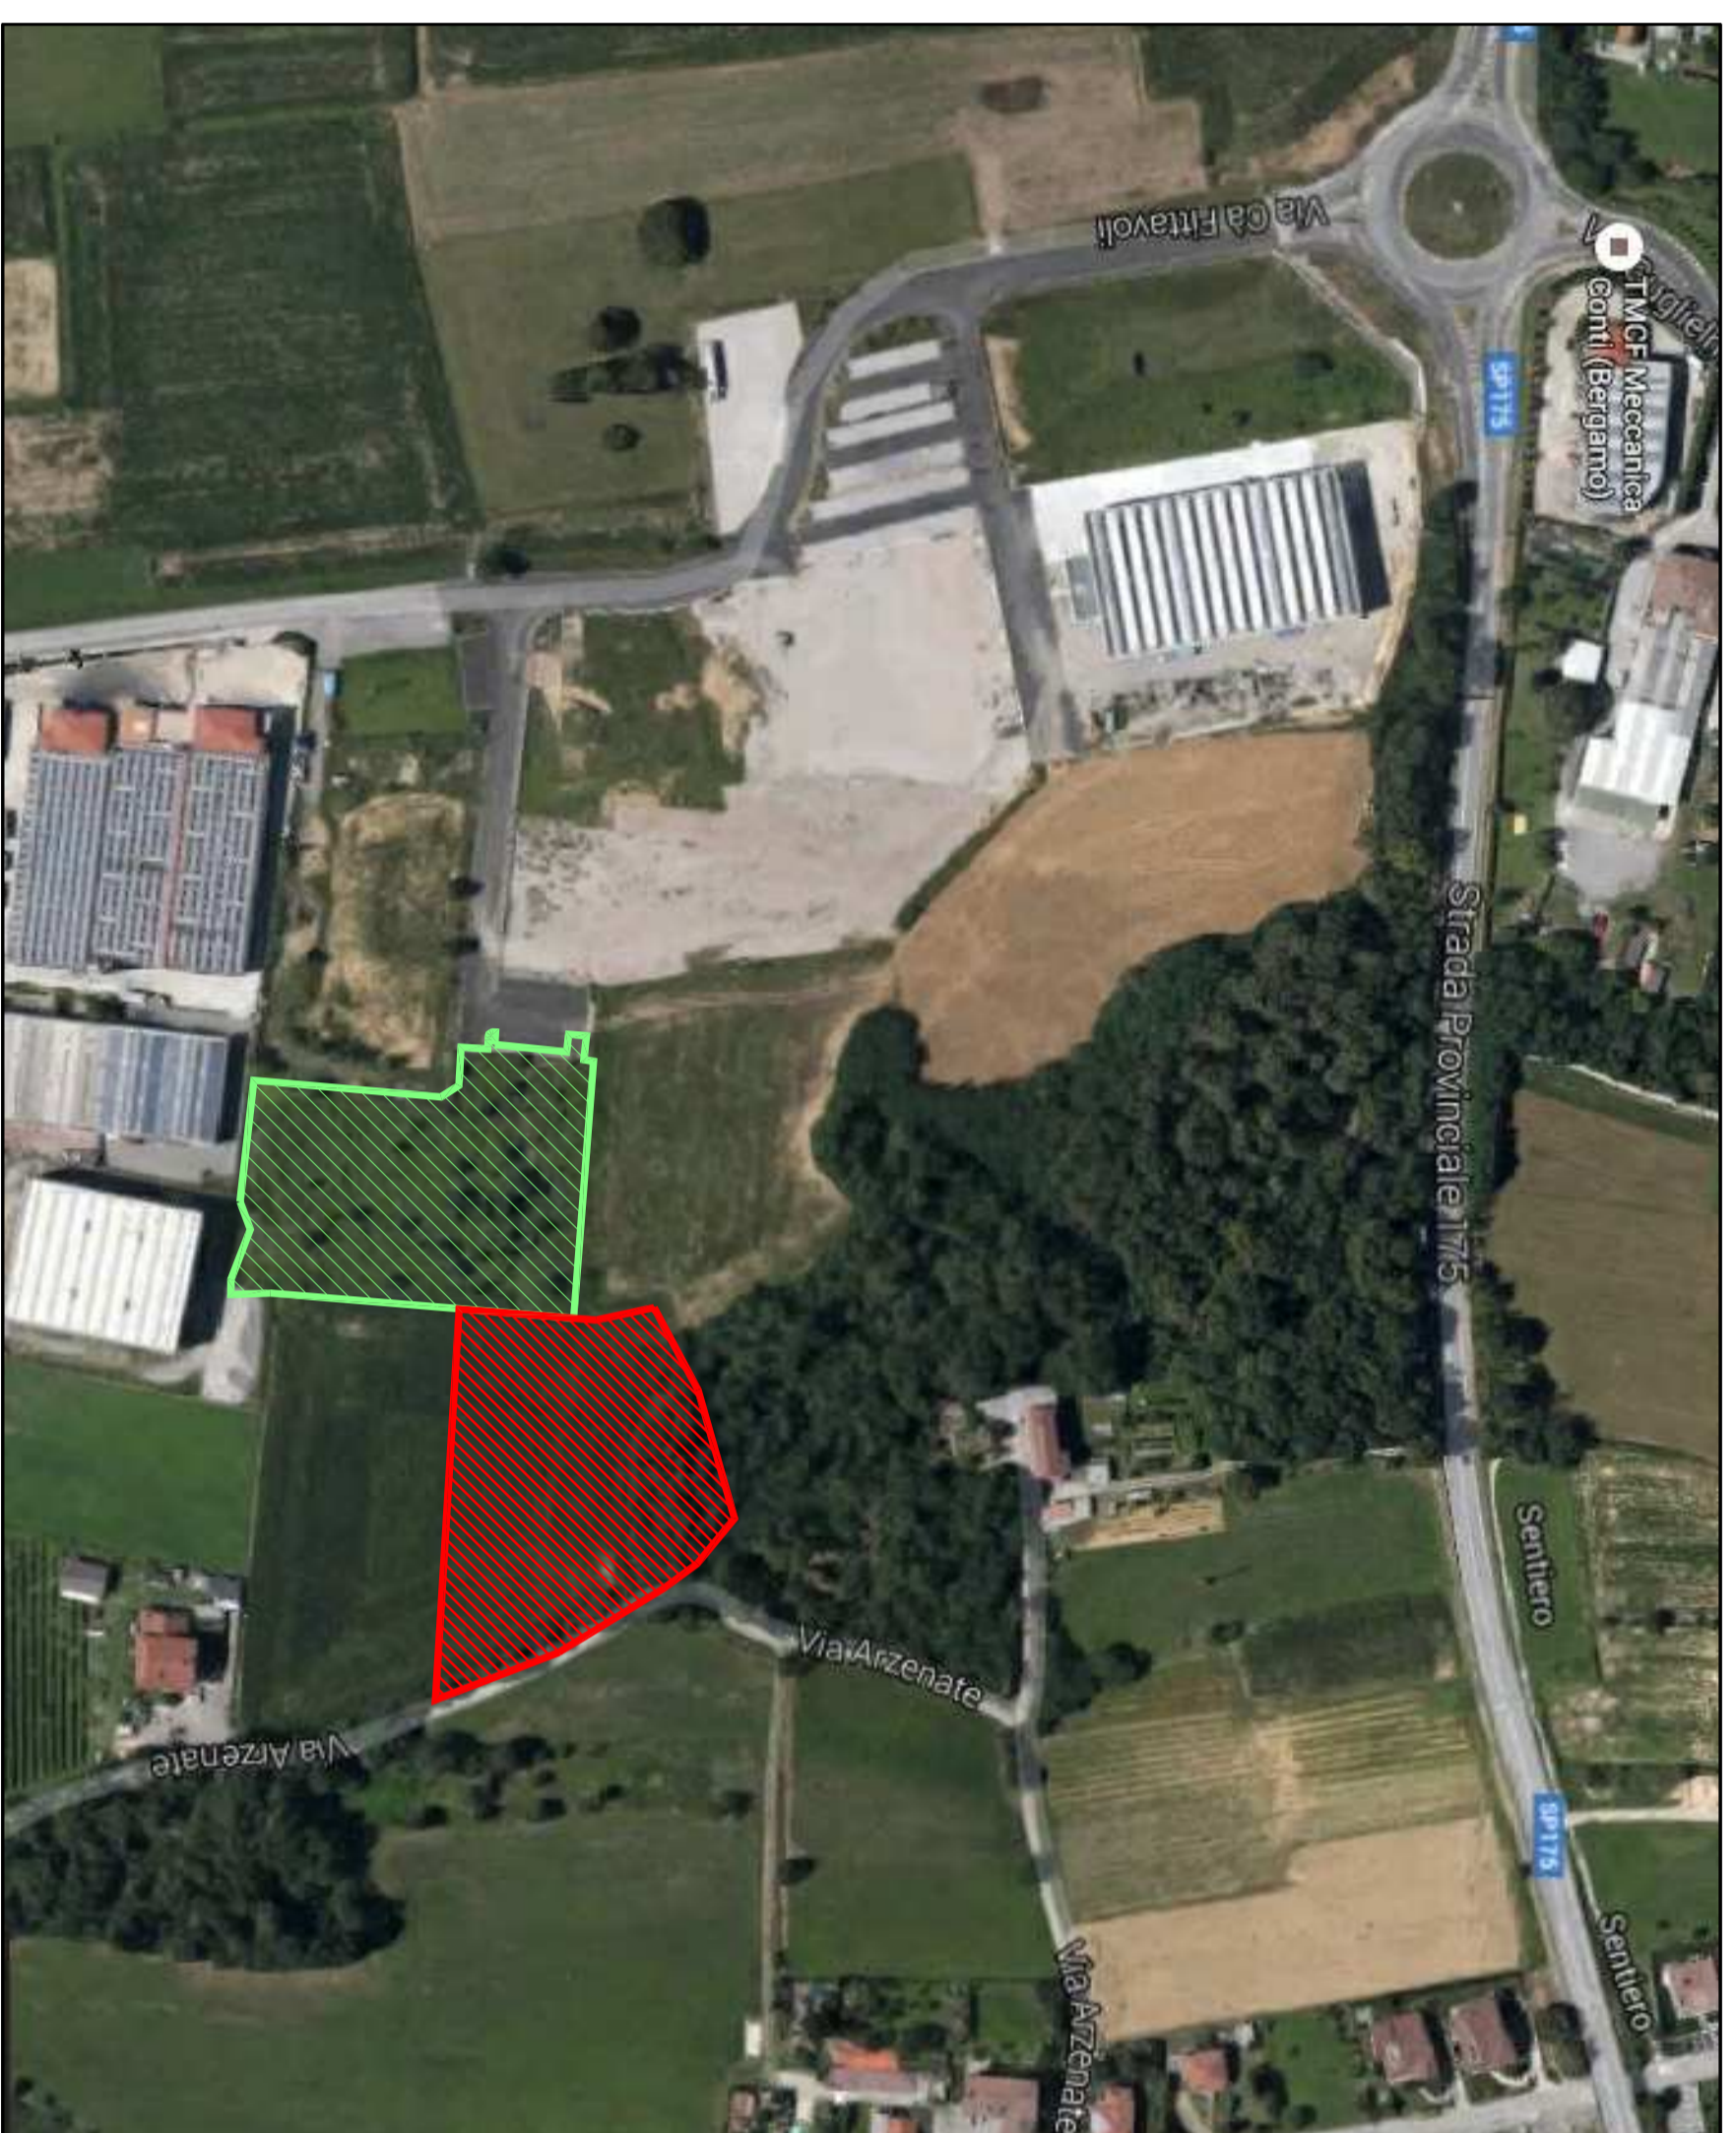

**LEGENDA**

▭ IMPIANTO PRODUTTIVO ESISTENTE "ERBA SPA"

▭ NUOVO IMPIANTO PRODUTTIVO "ERBA SPA"

ESTRATTO P.G.T. - SCALA 1:2000 -

ESTRATTO P.G.T. CON PROPOSTA DI VARIANTE - SCALA 1:2000 -  
ART. 9.1 N.T.A. P.D.R.

ESTRATTO MAPPA - SCALA 1:2000 -

VISTA SATELLITARE

Comune	Bazzano (BO) - VIA CA RITANIGLI / ARZENATE		
Progetto	SPORTELLINO UNICO PER ATTIVITA' PRODUTTIVE		
Committente	DITTA ERBA S.P.A.		
Progettista	ING. ELEONORA CAPELLI VIA DONIZUZZI, 4 (BO) 41011 (BO)		
Elaborazione Grafica	STUDIO CAPELLI S.R.L. VIA DONIZUZZI, 4 (BO) 41011 (BO) TEL. 059/200000000		
Gruppo	ESTRATTI CARTOGRAFICI		
Data	Luglio 2017	Scala	1:2000
			 <span style="font-size: 2em; font-weight: bold;">1</span>