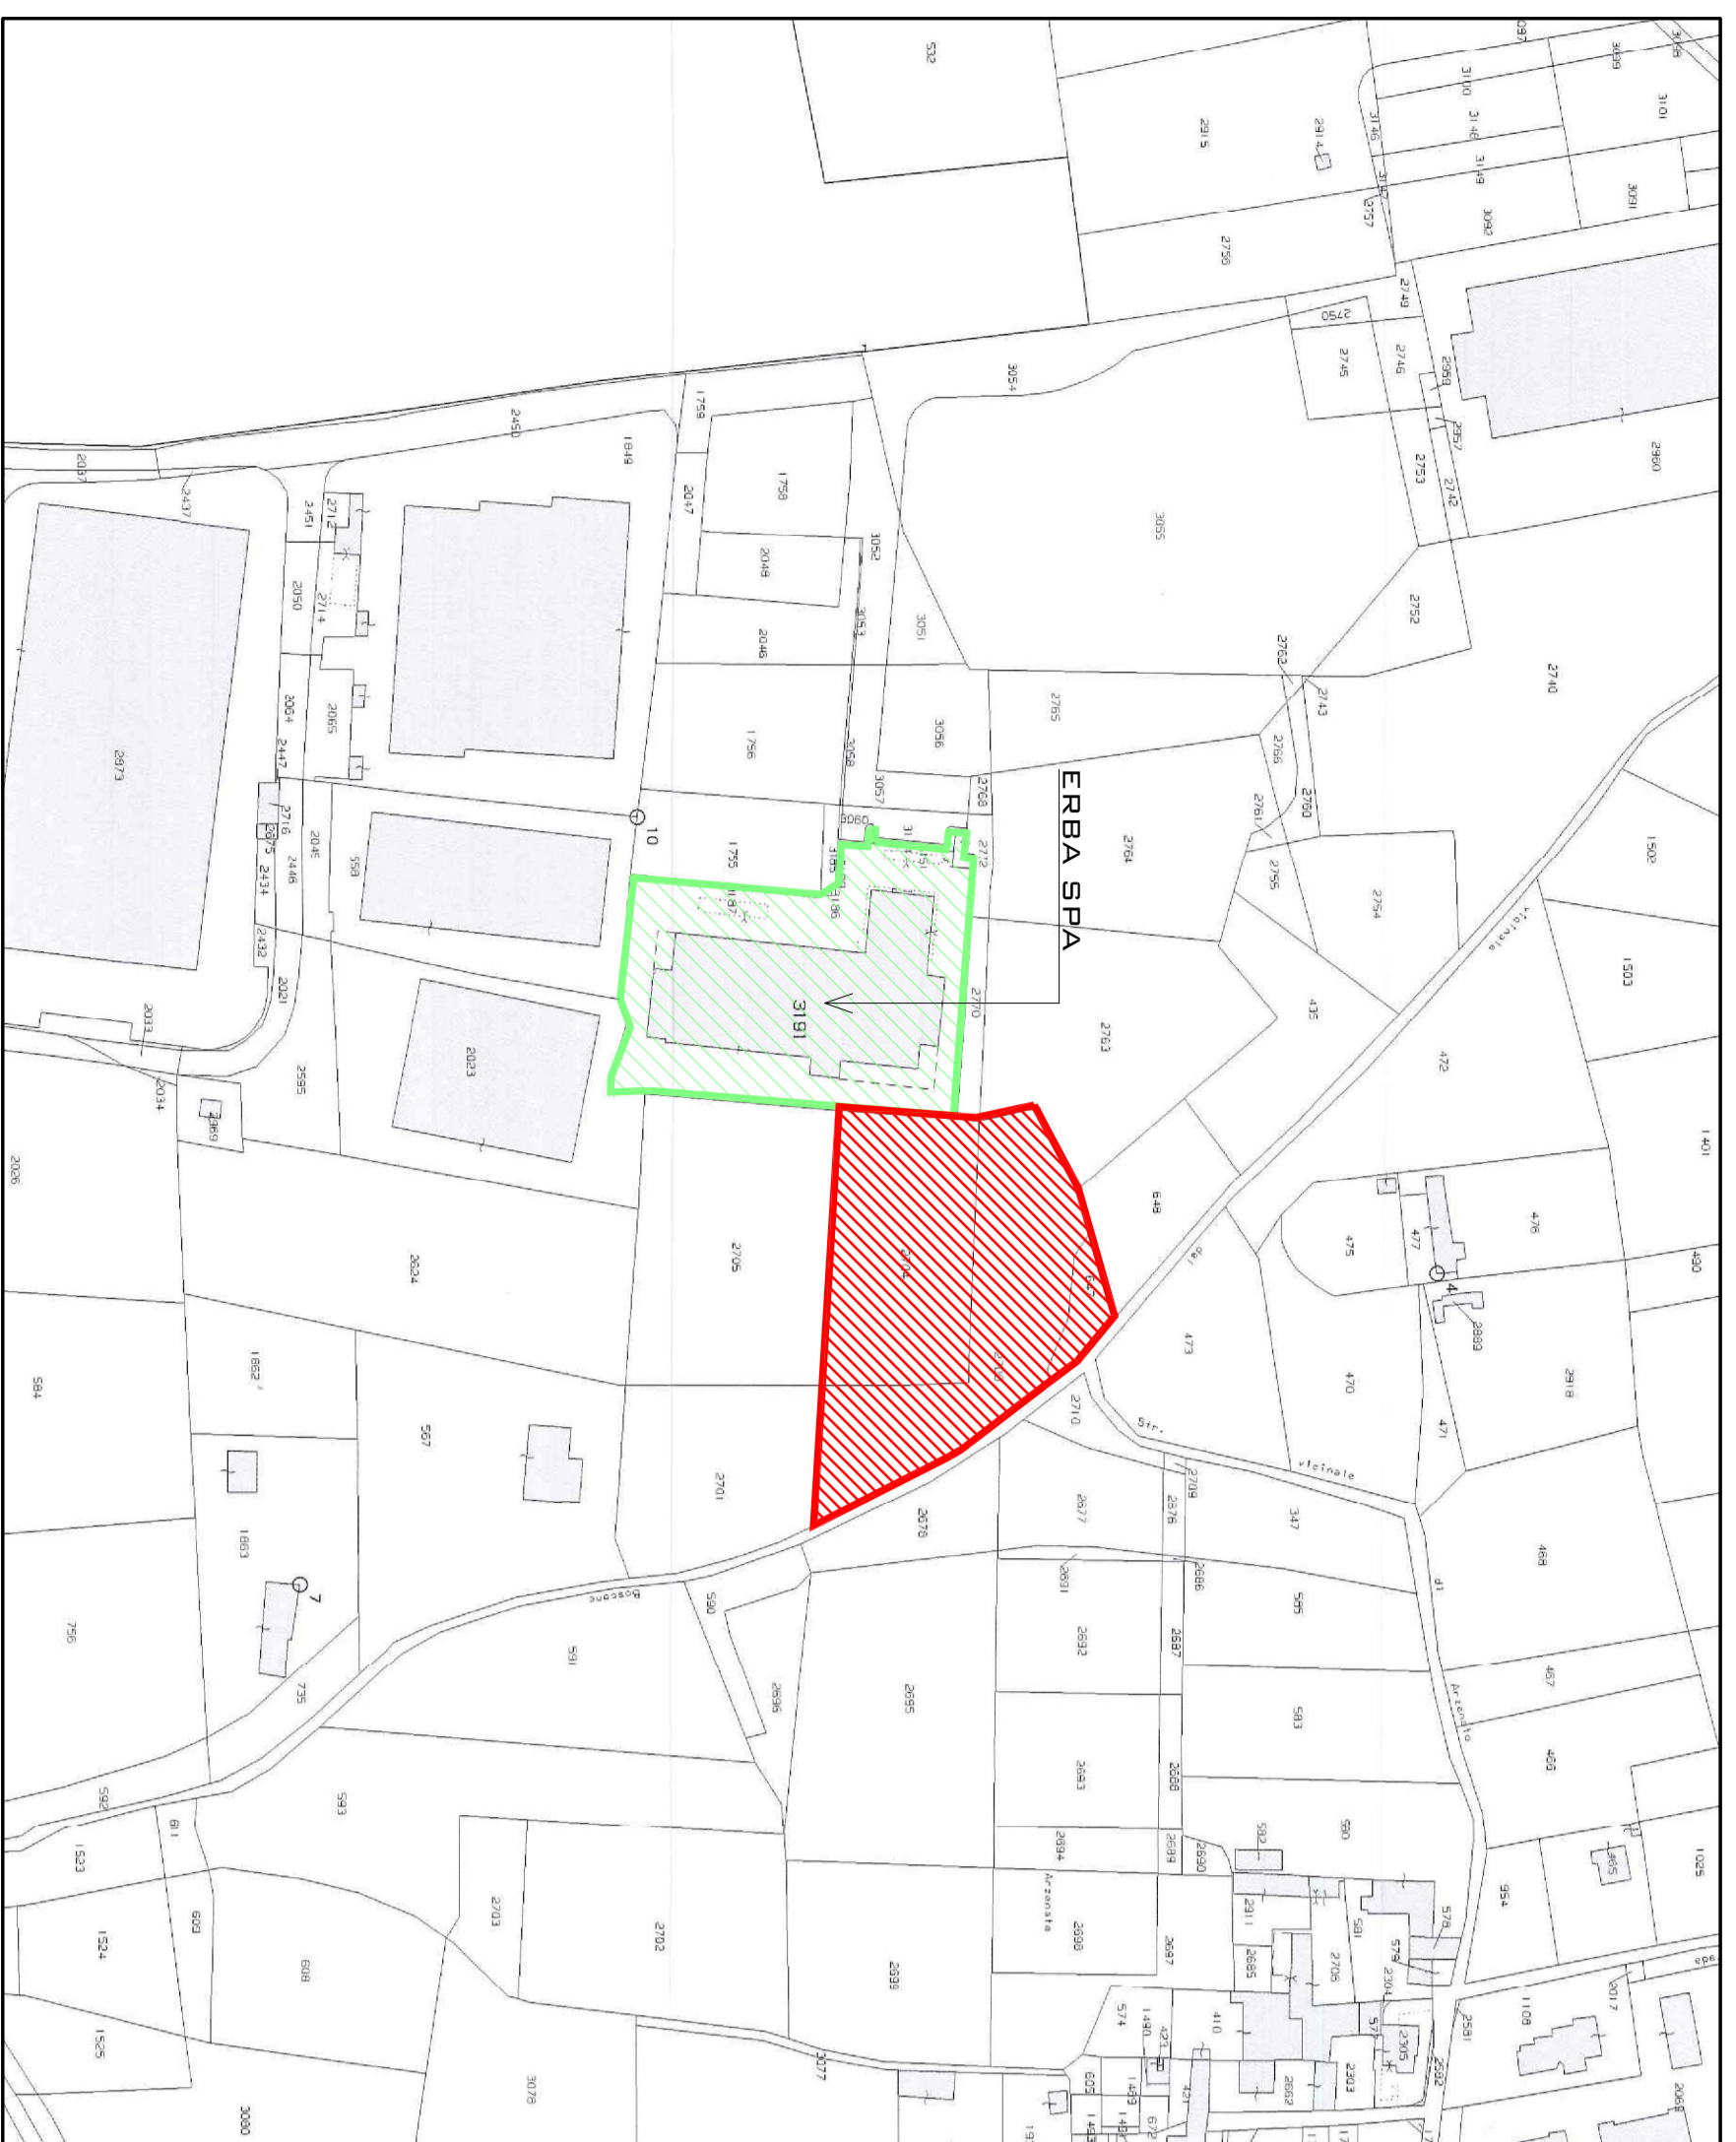

**LEGENDA**

▭ IMPIANTO PRODUTTIVO ESISTENTE "ERBA SPA"

▭ NUOVO IMPIANTO PRODUTTIVO "ERBA SPA"

ESTRATTO P.G.T. - SCALA 1:2000 -

ESTRATTO P.G.T. CON PROPOSTA DI VARIANTE - SCALA 1:2000 -  
ART. 9.1 N.T.A. P.D.R.

ESTRATTO MAPPA - SCALA 1:2000 -

VISTA SATELLITARE

Comune	Bazzano (BO) - VIA CA RITANIGLI / ARZENATE		
Progetto	SPORTELLINO UNICO PER ATTIVITA' PRODUTTIVE		
Committente	DITTA ERBA S.P.A.		
Progettista	ING. ELEONORA CAPELLI VIA DONIZUZZI, 4 (BO) 41011 (BO)		
Elaborazione Grafica	STUDIO CAPELLI S.R.L. VIA DONIZUZZI, 4 (BO) 41011 (BO) TEL. 059/200000000		
Gruppo	ESTRATTI CARTOGRAFICI		
Data	Luglio 2017	Scala	1:2000
			 <span style="font-size: 2em; font-weight: bold;">1</span>