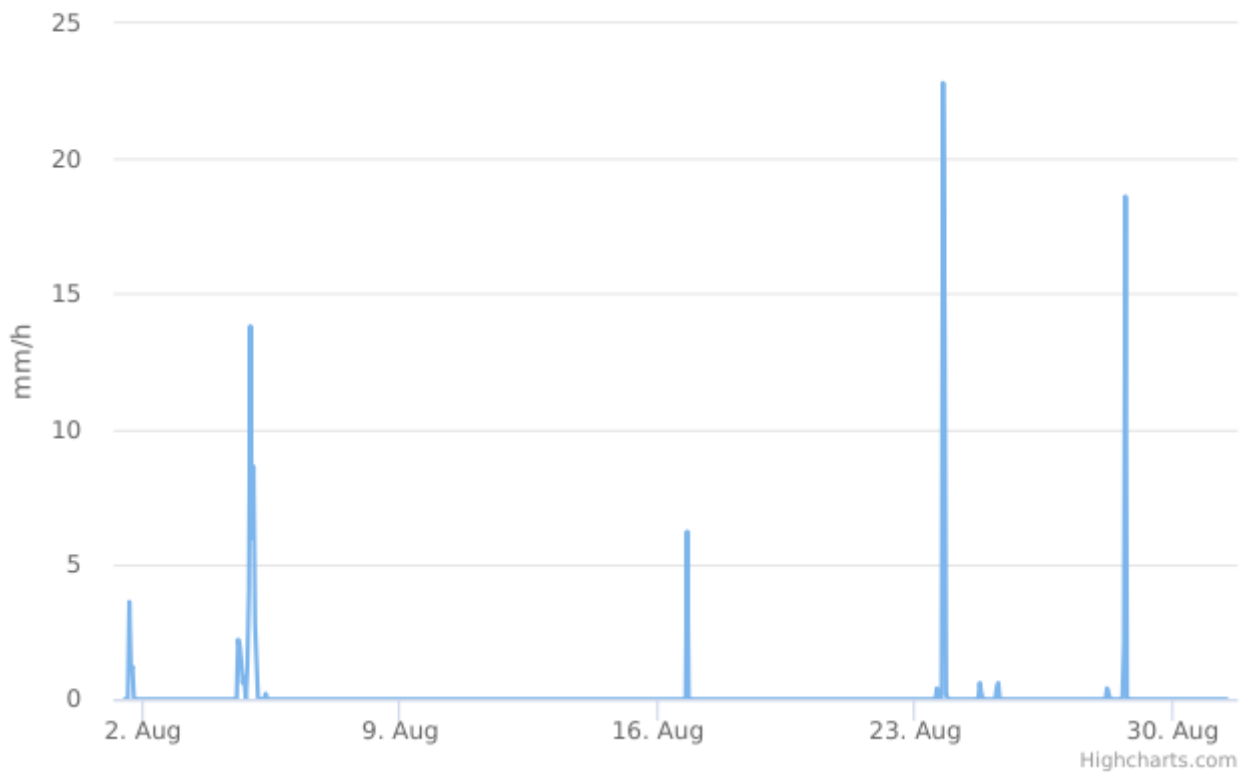

Valore minimo: 0.0 mm/h

Valore massimo: 22.8 mm/h

Elementi: 720

Precipitazione

Precipitazione cumulata

Data/Ora Locale	mm/h	Valido
Domenica 01 Agosto 2021 12:00:00	0,00	ok
Domenica 01 Agosto 2021 13:00:00	0,00	ok
Domenica 01 Agosto 2021 14:00:00	0,00	ok
Domenica 01 Agosto 2021 15:00:00	3,60	ok
Domenica 01 Agosto 2021 16:00:00	1,20	ok
Domenica 01 Agosto 2021 17:00:00	1,20	ok
Domenica 01 Agosto 2021 18:00:00	0,00	ok
Domenica 01 Agosto 2021 19:00:00	0,00	ok
Domenica 01 Agosto 2021 20:00:00	0,00	ok
Domenica 01 Agosto 2021 21:00:00	0,00	ok
Domenica 01 Agosto 2021 22:00:00	0,00	ok
Domenica 01 Agosto 2021 23:00:00	0,00	ok
Lunedì 02 Agosto 2021 00:00:00	0,00	ok
Lunedì 02 Agosto 2021 01:00:00	0,00	ok
Lunedì 02 Agosto 2021 02:00:00	0,00	ok
Lunedì 02 Agosto 2021 03:00:00	0,00	ok
Lunedì 02 Agosto 2021 04:00:00	0,00	ok
Lunedì 02 Agosto 2021 05:00:00	0,00	ok
Lunedì 02 Agosto 2021 06:00:00	0,00	ok
Lunedì 02 Agosto 2021 07:00:00	0,00	ok
Lunedì 02 Agosto 2021 08:00:00	0,00	ok
Lunedì 02 Agosto 2021 09:00:00	0,00	ok
Lunedì 02 Agosto 2021 10:00:00	0,00	ok