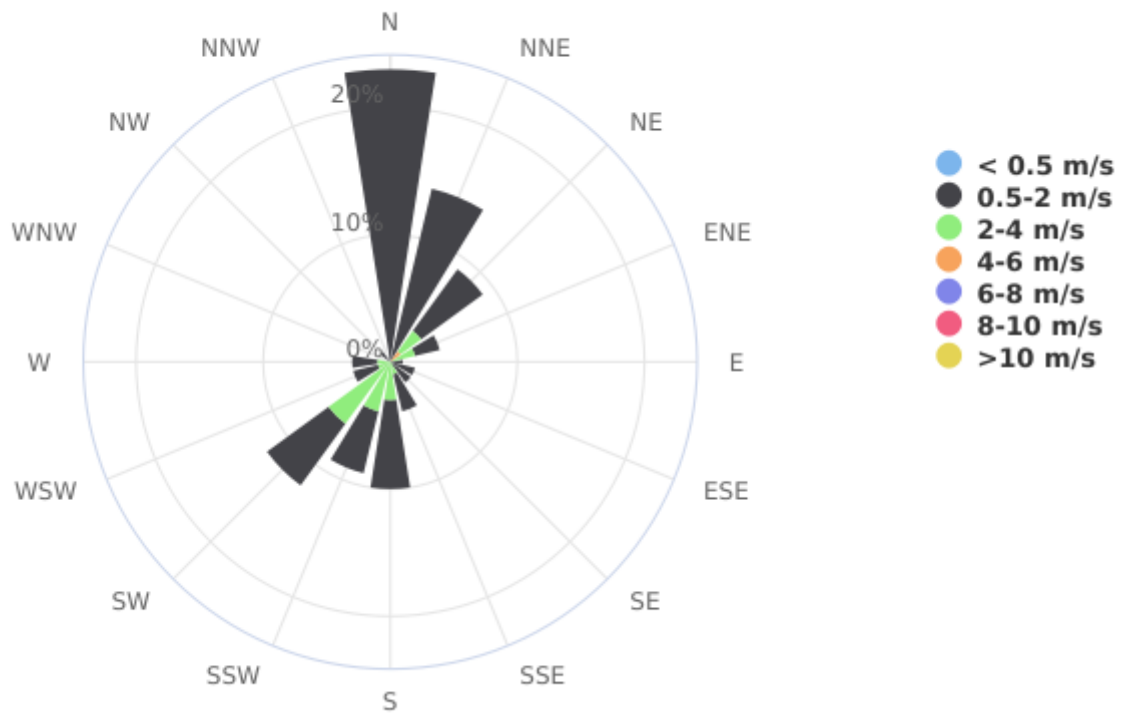

Report

Direzione del vento

Dispositivo: MTX - Centralina Barzana
Indicatore: Direzione del vento
Unità di Misura: Degrees clockwise from North
Punto (geographic WGS84): 9.568667 | 45.734493

Dati di base

Intervallo Temporale Totale: Mercoledì 15 Maggio 2019 14:00:00 - Sabato 10 Settembre 2022 12:00:00

Intervallo Temporale t1: Mercoledì 31 Agosto 2022 11:00:00

Valore minimo: 0.0 Degrees clockwise from North

Valore massimo: 350.0 Degrees clockwise from North

Elementi: 720

Wind Direction

Rosa dei venti

Rosa dei venti (classi di velocità)