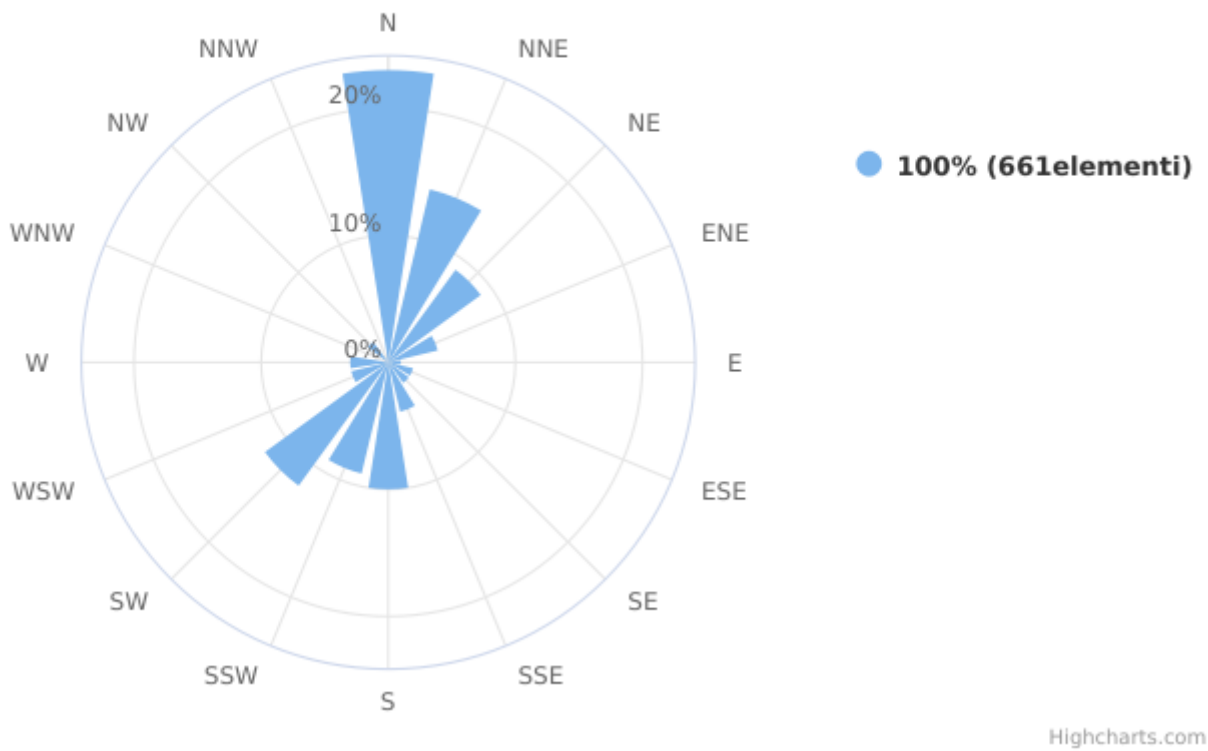

Report

Direzione del vento

Dispositivo: MTX - Centralina Barzana
Indicatore: Direzione del vento
Unità di Misura: Degrees clockwise from North
Punto (geographic WGS84): 9.568667 | 45.734493

Dati di base

Intervallo Temporale Totale: Mercoledì 15 Maggio 2019 14:00:00 - Sabato 10 Settembre 2022 12:00:00

Intervallo Temporale t1: Mercoledì 31 Agosto 2022 11:00:00

Valore minimo: 0.0 Degrees clockwise from North

Valore massimo: 350.0 Degrees clockwise from North

Elementi: 720

Wind Direction

Rosa dei venti

Rosa dei venti (classi di velocità)

Highcharts.com

Data/Ora Locale	Degrees clockwise from North	Valido
Lunedì 01 Agosto 2022 12:00:00	220,00	ok
Lunedì 01 Agosto 2022 13:00:00	200,00	ok
Lunedì 01 Agosto 2022 14:00:00	220,00	ok
Lunedì 01 Agosto 2022 15:00:00	220,00	ok
Lunedì 01 Agosto 2022 16:00:00	230,00	ok
Lunedì 01 Agosto 2022 17:00:00	230,00	ok
Lunedì 01 Agosto 2022 18:00:00	230,00	ok
Lunedì 01 Agosto 2022 19:00:00	270,00	ok
Lunedì 01 Agosto 2022 20:00:00	260,00	ok
Lunedì 01 Agosto 2022 21:00:00	350,00	ok
Lunedì 01 Agosto 2022 22:00:00	140,00	ok
Lunedì 01 Agosto 2022 23:00:00	30,00	ok
Martedì 02 Agosto 2022 00:00:00	10,00	ok
Martedì 02 Agosto 2022 01:00:00	10,00	ok
Martedì 02 Agosto 2022 02:00:00		no
Martedì 02 Agosto 2022 03:00:00	10,00	ok
Martedì 02 Agosto 2022 04:00:00	30,00	ok
Martedì 02 Agosto 2022 05:00:00	10,00	ok
Martedì 02 Agosto 2022 06:00:00	10,00	ok
Martedì 02 Agosto 2022 07:00:00	350,00	ok
Martedì 02 Agosto 2022 08:00:00	10,00	ok
Martedì 02 Agosto 2022 09:00:00	50,00	ok
Martedì 02 Agosto 2022 10:00:00	240,00	ok