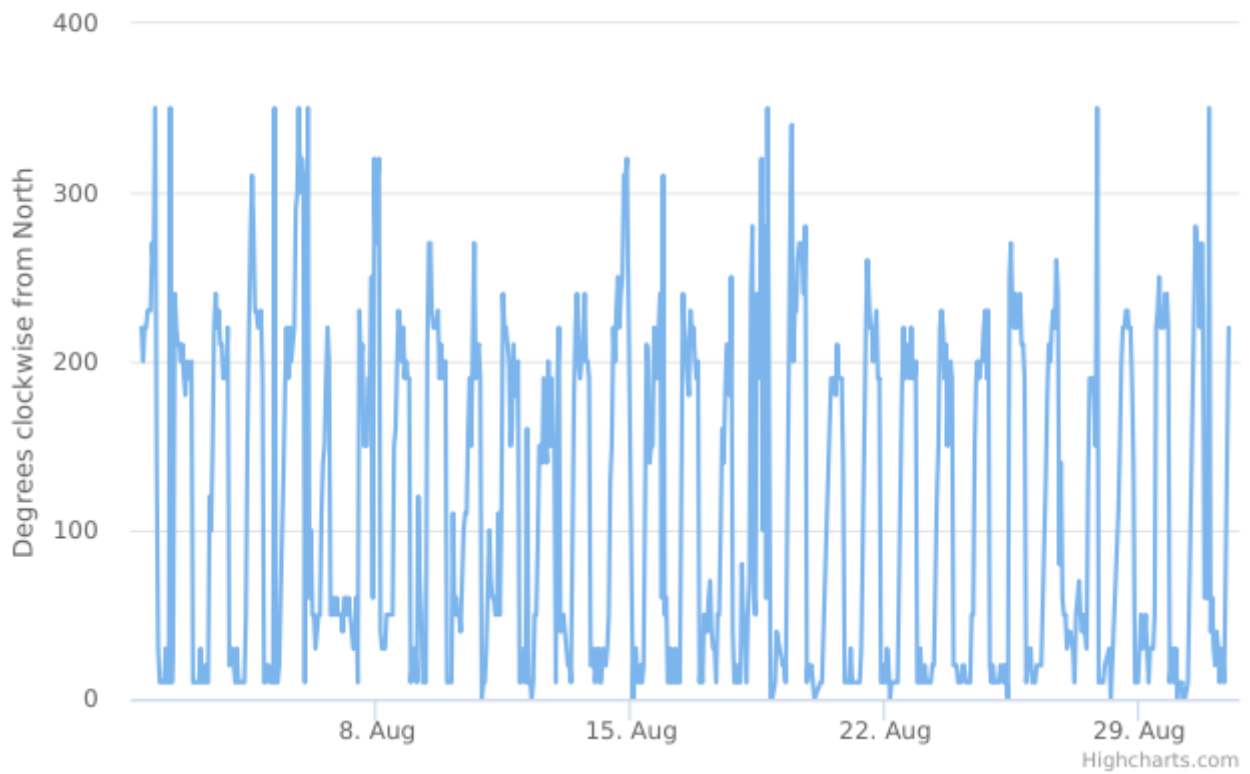

Report

Direzione del vento

Dispositivo: MTX - Centralina Barzana
Indicatore: Direzione del vento
Unità di Misura: Degrees clockwise from North
Punto (geographic WGS84): 9.568667 | 45.734493

Dati di base

Intervallo Temporale Totale: Mercoledì 15 Maggio 2019 14:00:00 - Sabato 10 Settembre 2022 12:00:00

Minimo Assoluto: 0.0 Degrees clockwise from North

Massimo Assoluto: 350.0 Degrees clockwise from North

Media Assoluta: 122.078350692 Degrees clockwise from North

Campione Totale: 29130

Dati dell'analisi

Intervallo Temporale t0: Lunedì 01 Agosto 2022 12:00:00

Intervallo Temporale t1: Mercoledì 31 Agosto 2022 11:00:00

Valore minimo: 0.0 Degrees clockwise from North

Valore massimo: 350.0 Degrees clockwise from North

Elementi: 720

Wind Direction

Rosa dei venti

Rosa dei venti (classi di velocità)