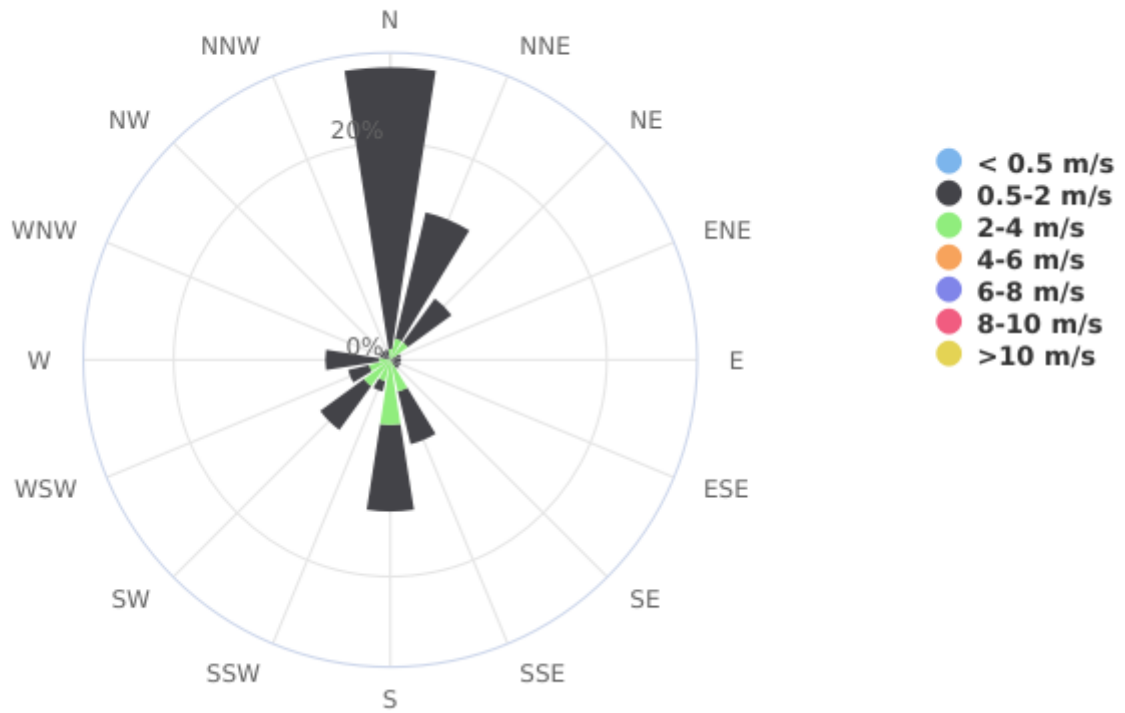

Report

Direzione del vento

Dispositivo: MTX - Centralina Barzana
Indicatore: Direzione del vento
Unità di Misura: Degrees clockwise from North
Punto (geographic WGS84): 9.568667 | 45.734493

Dati di base

Intervallo Temporale Totale: Mercoledì 15 Maggio 2019 14:00:00 - Sabato 15 Maggio 2021 10:00:00

Intervallo Temporale t1: Venerdì 30 Aprile 2021 11:00:00

Valore minimo: 0.0 Degrees clockwise from North

Valore massimo: 350.0 Degrees clockwise from North

Elementi: 696

Wind Direction

Rosa dei venti

Rosa dei venti (classi di velocità)

Highcharts.com

Data/Ora Locale	Degrees clockwise from North	Valido
Giovedì 01 Aprile 2021 12:00:00	190,00	ok
Giovedì 01 Aprile 2021 13:00:00	180,00	ok
Giovedì 01 Aprile 2021 14:00:00	210,00	ok
Giovedì 01 Aprile 2021 15:00:00	240,00	ok
Giovedì 01 Aprile 2021 16:00:00	230,00	ok
Giovedì 01 Aprile 2021 17:00:00	230,00	ok
Giovedì 01 Aprile 2021 18:00:00	230,00	ok
Giovedì 01 Aprile 2021 19:00:00	230,00	ok
Giovedì 01 Aprile 2021 20:00:00	290,00	ok
Giovedì 01 Aprile 2021 21:00:00	10,00	ok
Giovedì 01 Aprile 2021 22:00:00	20,00	ok
Giovedì 01 Aprile 2021 23:00:00		no
Venerdì 02 Aprile 2021 00:00:00	10,00	ok
Venerdì 02 Aprile 2021 01:00:00	20,00	ok
Venerdì 02 Aprile 2021 02:00:00	10,00	ok
Venerdì 02 Aprile 2021 03:00:00	10,00	ok
Venerdì 02 Aprile 2021 04:00:00	10,00	ok
Venerdì 02 Aprile 2021 05:00:00	20,00	ok
Venerdì 02 Aprile 2021 06:00:00	0,00	ok
Venerdì 02 Aprile 2021 07:00:00	10,00	ok
Venerdì 02 Aprile 2021 08:00:00	20,00	ok
Venerdì 02 Aprile 2021 09:00:00	10,00	ok
Venerdì 02 Aprile 2021 10:00:00		no