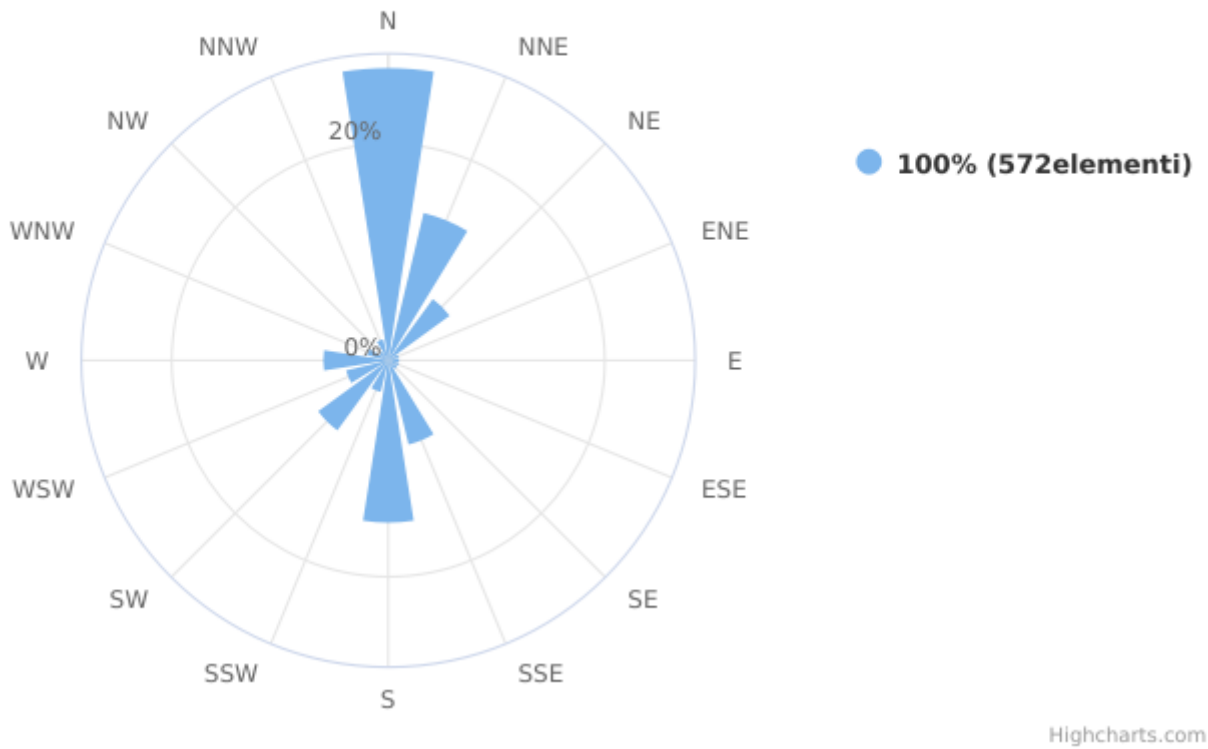

Report

Direzione del vento

Dispositivo: MTX - Centralina Barzana
Indicatore: Direzione del vento
Unità di Misura: Degrees clockwise from North
Punto (geographic WGS84): 9.568667 | 45.734493

Dati di base

Intervallo Temporale Totale: Mercoledì 15 Maggio 2019 14:00:00 - Sabato 15 Maggio 2021 10:00:00

Minimo Assoluto: 0.0 Degrees clockwise from North

Massimo Assoluto: 350.0 Degrees clockwise from North

Media Assoluta: 123.947981932 Degrees clockwise from North

Campione Totale: 17537

Dati dell'analisi

Intervallo Temporale t0: Giovedì 01 Aprile 2021 12:00:00

Intervallo Temporale t1: Venerdì 30 Aprile 2021 11:00:00

Valore minimo: 0.0 Degrees clockwise from North

Valore massimo: 350.0 Degrees clockwise from North

Elementi: 696

Wind Direction

Rosa dei venti

Rosa dei venti (classi di velocità)

Highcharts.com

Data/Ora Locale	Degrees clockwise from North	Valido
Giovedì 01 Aprile 2021 12:00:00	190,00	ok
Giovedì 01 Aprile 2021 13:00:00	180,00	ok
Giovedì 01 Aprile 2021 14:00:00	210,00	ok
Giovedì 01 Aprile 2021 15:00:00	240,00	ok
Giovedì 01 Aprile 2021 16:00:00	230,00	ok
Giovedì 01 Aprile 2021 17:00:00	230,00	ok
Giovedì 01 Aprile 2021 18:00:00	230,00	ok
Giovedì 01 Aprile 2021 19:00:00	230,00	ok
Giovedì 01 Aprile 2021 20:00:00	290,00	ok
Giovedì 01 Aprile 2021 21:00:00	10,00	ok
Giovedì 01 Aprile 2021 22:00:00	20,00	ok
Giovedì 01 Aprile 2021 23:00:00		no
Venerdì 02 Aprile 2021 00:00:00	10,00	ok
Venerdì 02 Aprile 2021 01:00:00	20,00	ok
Venerdì 02 Aprile 2021 02:00:00	10,00	ok
Venerdì 02 Aprile 2021 03:00:00	10,00	ok
Venerdì 02 Aprile 2021 04:00:00	10,00	ok
Venerdì 02 Aprile 2021 05:00:00	20,00	ok
Venerdì 02 Aprile 2021 06:00:00	0,00	ok
Venerdì 02 Aprile 2021 07:00:00	10,00	ok
Venerdì 02 Aprile 2021 08:00:00	20,00	ok
Venerdì 02 Aprile 2021 09:00:00	10,00	ok
Venerdì 02 Aprile 2021 10:00:00		no