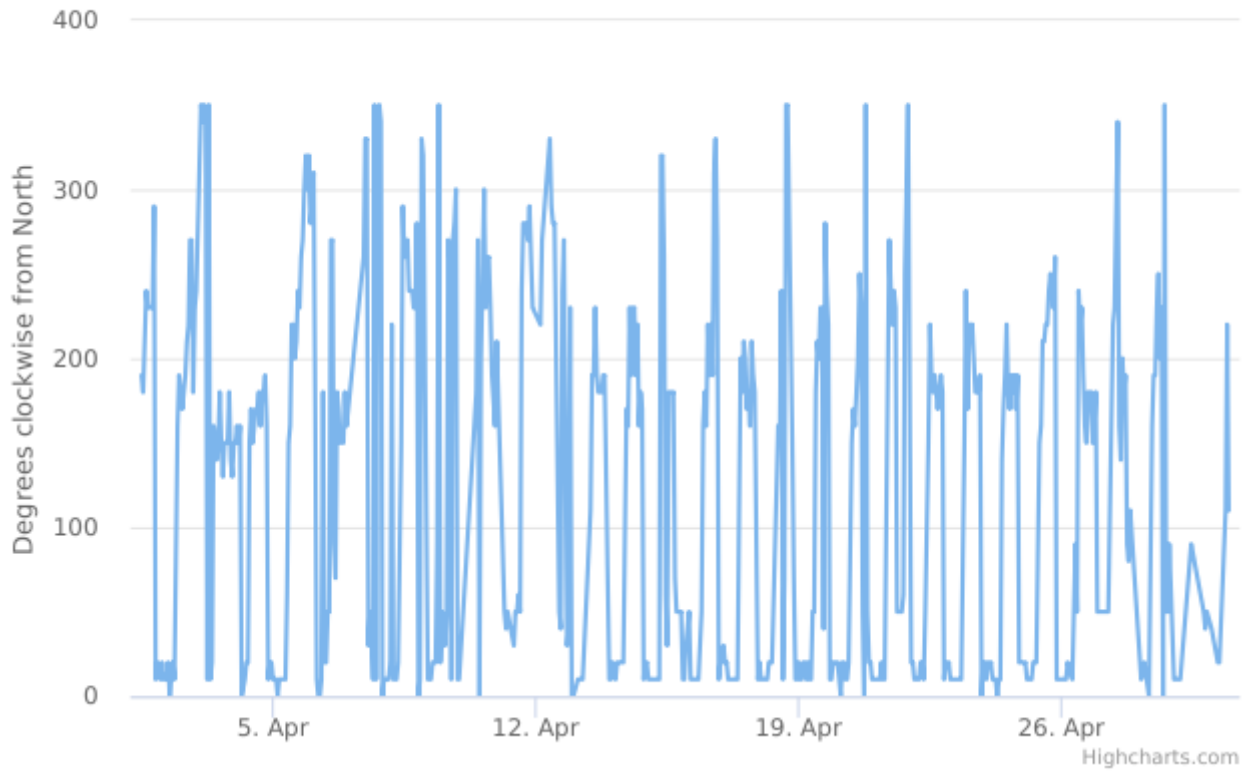

Report

Direzione del vento

Dispositivo: MTX - Centralina Barzana
Indicatore: Direzione del vento
Unità di Misura: Degrees clockwise from North
Punto (geographic WGS84): 9.568667 | 45.734493

Dati di base

Intervallo Temporale Totale: Mercoledì 15 Maggio 2019 14:00:00 - Sabato 15 Maggio 2021 10:00:00

Minimo Assoluto: 0.0 Degrees clockwise from North

Massimo Assoluto: 350.0 Degrees clockwise from North

Media Assoluta: 123.947981932 Degrees clockwise from North

Campione Totale: 17537

Dati dell'analisi

Intervallo Temporale t0: Giovedì 01 Aprile 2021 12:00:00

Intervallo Temporale t1: Venerdì 30 Aprile 2021 11:00:00

Valore minimo: 0.0 Degrees clockwise from North

Valore massimo: 350.0 Degrees clockwise from North

Elementi: 696

Wind Direction

Rosa dei venti

Rosa dei venti (classi di velocità)

Highcharts.com

Data/Ora Locale	Degrees clockwise from North	Valido
Giovedì 01 Aprile 2021 12:00:00	190,00	ok
Giovedì 01 Aprile 2021 13:00:00	180,00	ok
Giovedì 01 Aprile 2021 14:00:00	210,00	ok
Giovedì 01 Aprile 2021 15:00:00	240,00	ok
Giovedì 01 Aprile 2021 16:00:00	230,00	ok
Giovedì 01 Aprile 2021 17:00:00	230,00	ok
Giovedì 01 Aprile 2021 18:00:00	230,00	ok
Giovedì 01 Aprile 2021 19:00:00	230,00	ok
Giovedì 01 Aprile 2021 20:00:00	290,00	ok
Giovedì 01 Aprile 2021 21:00:00	10,00	ok
Giovedì 01 Aprile 2021 22:00:00	20,00	ok
Giovedì 01 Aprile 2021 23:00:00		no
Venerdì 02 Aprile 2021 00:00:00	10,00	ok
Venerdì 02 Aprile 2021 01:00:00	20,00	ok
Venerdì 02 Aprile 2021 02:00:00	10,00	ok
Venerdì 02 Aprile 2021 03:00:00	10,00	ok
Venerdì 02 Aprile 2021 04:00:00	10,00	ok
Venerdì 02 Aprile 2021 05:00:00	20,00	ok
Venerdì 02 Aprile 2021 06:00:00	0,00	ok
Venerdì 02 Aprile 2021 07:00:00	10,00	ok
Venerdì 02 Aprile 2021 08:00:00	20,00	ok
Venerdì 02 Aprile 2021 09:00:00	10,00	ok
Venerdì 02 Aprile 2021 10:00:00		no