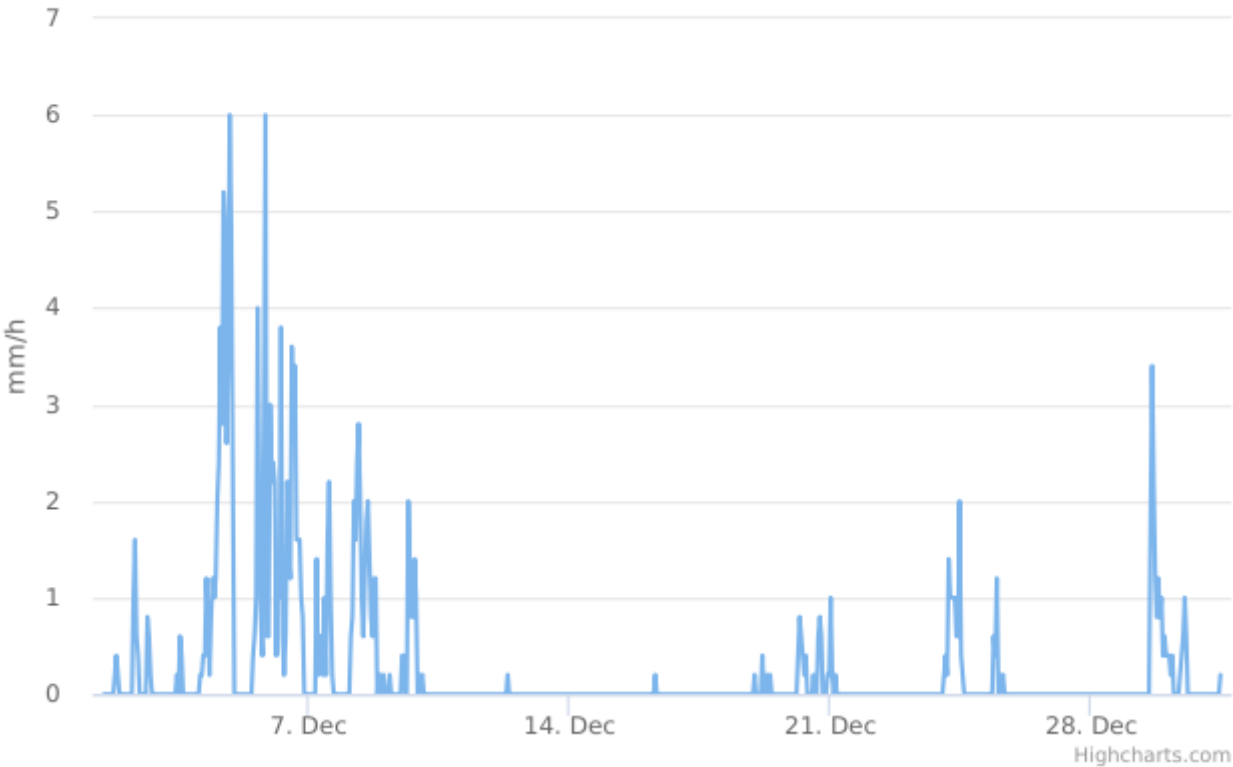

Report

Precipitazioni

Dispositivo: MTX - Centralina Barzana
Indicatore: Precipitazioni
Unità di Misura: mm/h
Punto (geographic WGS84): 9.568667 | 45.734493

Dati di base

Intervallo Temporale Totale: Mercoledì 15 Maggio 2019 14:00:00 - Sabato 09 Gennaio 2021 10:00:00

Valore minimo: 0.0 mm/h

Valore massimo: 6.0 mm/h

Elementi: 720

Precipitazione

Precipitazione cumulata

Data/Ora Locale	mm/h	Valido
Martedì 01 Dicembre 2020 12:00:00	0,00	ok
Martedì 01 Dicembre 2020 13:00:00	0,00	ok
Martedì 01 Dicembre 2020 14:00:00	0,00	ok
Martedì 01 Dicembre 2020 15:00:00	0,00	ok
Martedì 01 Dicembre 2020 16:00:00	0,00	ok
Martedì 01 Dicembre 2020 17:00:00	0,00	ok
Martedì 01 Dicembre 2020 18:00:00	0,00	ok
Martedì 01 Dicembre 2020 19:00:00	0,20	ok
Martedì 01 Dicembre 2020 20:00:00	0,40	ok
Martedì 01 Dicembre 2020 21:00:00	0,20	ok
Martedì 01 Dicembre 2020 22:00:00	0,00	ok
Martedì 01 Dicembre 2020 23:00:00	0,00	ok
Mercoledì 02 Dicembre 2020 00:00:00	0,00	ok
Mercoledì 02 Dicembre 2020 01:00:00	0,00	ok
Mercoledì 02 Dicembre 2020 02:00:00	0,00	ok
Mercoledì 02 Dicembre 2020 03:00:00	0,00	ok
Mercoledì 02 Dicembre 2020 04:00:00	0,00	ok
Mercoledì 02 Dicembre 2020 05:00:00	0,00	ok
Mercoledì 02 Dicembre 2020 06:00:00	0,00	ok
Mercoledì 02 Dicembre 2020 07:00:00	1,00	ok
Mercoledì 02 Dicembre 2020 08:00:00	1,60	ok
Mercoledì 02 Dicembre 2020 09:00:00	0,60	ok
Mercoledì 02 Dicembre 2020 10:00:00	0,40	ok