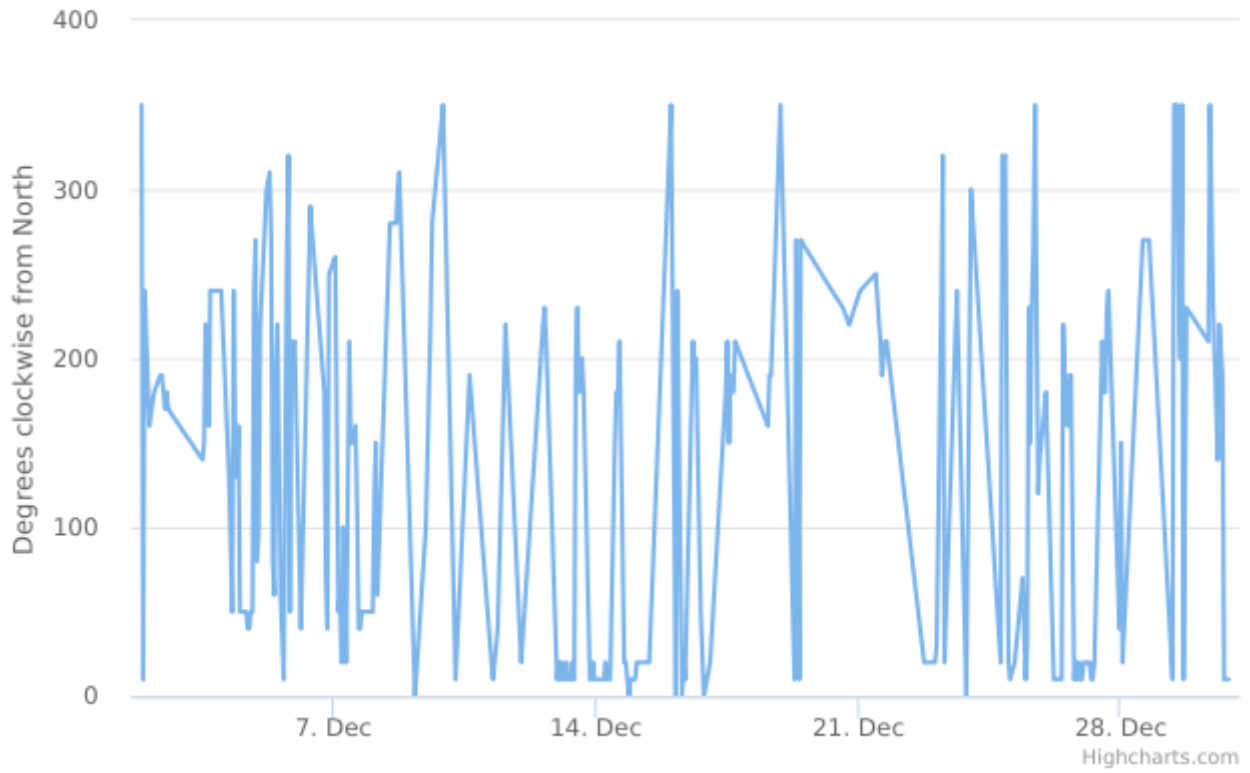

Report

Direzione del vento

Dispositivo: MTX - Centralina Barzana
Indicatore: Direzione del vento
Unità di Misura: Degrees clockwise from North
Punto (geographic WGS84): 9.568667 | 45.734493

Dati di base

Intervallo Temporale Totale: Mercoledì 15 Maggio 2019 14:00:00 - Sabato 09 Gennaio 2021 09:00:00

Minimo Assoluto: 0.0 Degrees clockwise from North

Massimo Assoluto: 350.0 Degrees clockwise from North

Media Assoluta: 124.275599611 Degrees clockwise from North

Campione Totale: 14515

Dati dell'analisi

Intervallo Temporale t0: Martedì 01 Dicembre 2020 21:00:00

Intervallo Temporale t1: Mercoledì 30 Dicembre 2020 21:00:00

Valore minimo: 0.0 Degrees clockwise from North

Valore massimo: 350.0 Degrees clockwise from North

Elementi: 720

Wind Direction

Rosa dei venti

Rosa dei venti (classi di velocità)

Highcharts.com

Data/Ora Locale	Degrees clockwise from North	Valido
Martedì 01 Dicembre 2020 12:00:00		no
Martedì 01 Dicembre 2020 13:00:00		no
Martedì 01 Dicembre 2020 14:00:00		no
Martedì 01 Dicembre 2020 15:00:00		no
Martedì 01 Dicembre 2020 16:00:00		no
Martedì 01 Dicembre 2020 17:00:00		no
Martedì 01 Dicembre 2020 18:00:00		no
Martedì 01 Dicembre 2020 19:00:00		no
Martedì 01 Dicembre 2020 20:00:00		no
Martedì 01 Dicembre 2020 21:00:00	350,00	ok
Martedì 01 Dicembre 2020 22:00:00	10,00	ok
Martedì 01 Dicembre 2020 23:00:00	240,00	ok
Mercoledì 02 Dicembre 2020 00:00:00		no
Mercoledì 02 Dicembre 2020 01:00:00		no
Mercoledì 02 Dicembre 2020 02:00:00	160,00	ok
Mercoledì 02 Dicembre 2020 03:00:00		no
Mercoledì 02 Dicembre 2020 04:00:00		no
Mercoledì 02 Dicembre 2020 05:00:00	180,00	ok
Mercoledì 02 Dicembre 2020 06:00:00		no
Mercoledì 02 Dicembre 2020 07:00:00		no
Mercoledì 02 Dicembre 2020 08:00:00		no
Mercoledì 02 Dicembre 2020 09:00:00	190,00	ok
Mercoledì 02 Dicembre 2020 10:00:00	190,00	ok