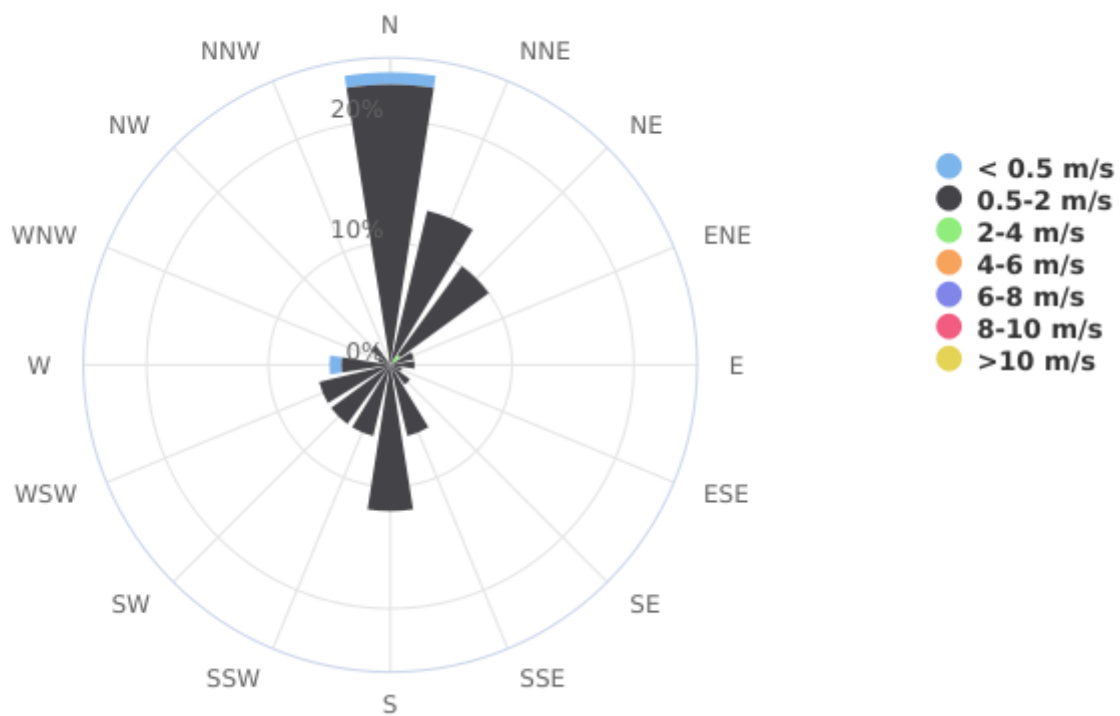

Report

Direzione del vento

Dispositivo: MTX - Centralina Barzana
Indicatore: Direzione del vento
Unità di Misura: Degrees clockwise from North
Punto (geographic WGS84): 9.568667 | 45.734493

Dati di base

Intervallo Temporale Totale: Mercoledì 15 Maggio 2019 14:00:00 - Sabato 09 Gennaio 2021 09:00:00

Minimo Assoluto: 0.0 Degrees clockwise from North

Massimo Assoluto: 350.0 Degrees clockwise from North

Media Assoluta: 124.275599611 Degrees clockwise from North

Campione Totale: 14515

Dati dell'analisi

Intervallo Temporale t0: Martedì 01 Dicembre 2020 21:00:00

Intervallo Temporale t1: Mercoledì 30 Dicembre 2020 21:00:00

Valore minimo: 0.0 Degrees clockwise from North

Valore massimo: 350.0 Degrees clockwise from North

Elementi: 720

Wind Direction

Rosa dei venti

Rosa dei venti (classi di velocità)

Highcharts.com

Data/Ora Locale	Degrees clockwise from North	Valido
Martedì 01 Dicembre 2020 12:00:00		no
Martedì 01 Dicembre 2020 13:00:00		no
Martedì 01 Dicembre 2020 14:00:00		no
Martedì 01 Dicembre 2020 15:00:00		no
Martedì 01 Dicembre 2020 16:00:00		no
Martedì 01 Dicembre 2020 17:00:00		no
Martedì 01 Dicembre 2020 18:00:00		no
Martedì 01 Dicembre 2020 19:00:00		no
Martedì 01 Dicembre 2020 20:00:00		no
Martedì 01 Dicembre 2020 21:00:00	350,00	ok
Martedì 01 Dicembre 2020 22:00:00	10,00	ok
Martedì 01 Dicembre 2020 23:00:00	240,00	ok
Mercoledì 02 Dicembre 2020 00:00:00		no
Mercoledì 02 Dicembre 2020 01:00:00		no
Mercoledì 02 Dicembre 2020 02:00:00	160,00	ok
Mercoledì 02 Dicembre 2020 03:00:00		no
Mercoledì 02 Dicembre 2020 04:00:00		no
Mercoledì 02 Dicembre 2020 05:00:00	180,00	ok
Mercoledì 02 Dicembre 2020 06:00:00		no
Mercoledì 02 Dicembre 2020 07:00:00		no
Mercoledì 02 Dicembre 2020 08:00:00		no
Mercoledì 02 Dicembre 2020 09:00:00	190,00	ok
Mercoledì 02 Dicembre 2020 10:00:00	190,00	ok