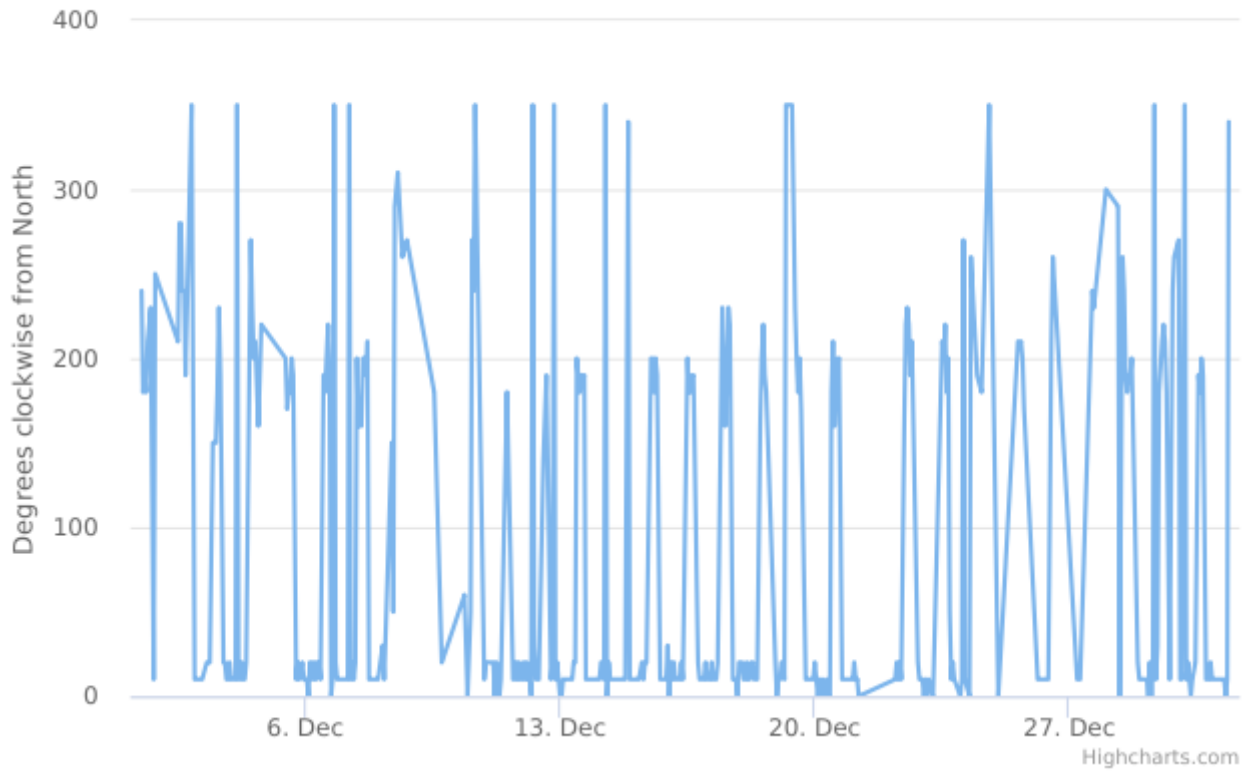

Report

Direzione del vento

Dispositivo: MTX - Centralina Barzana
Indicatore: Direzione del vento
Unità di Misura: Degrees clockwise from North
Punto (geographic WGS84): 9.568667 | 45.734493

Dati di base

Intervallo Temporale Totale: Mercoledì 15 Maggio 2019 14:00:00 - Sabato 09 Aprile 2022 11:00:00

Minimo Assoluto: 0.0 Degrees clockwise from North

Massimo Assoluto: 350.0 Degrees clockwise from North

Media Assoluta: 121.137239205 Degrees clockwise from North

Campione Totale: 25433

Dati dell'analisi

Intervallo Temporale t0: Mercoledì 01 Dicembre 2021 12:00:00

Intervallo Temporale t1: Venerdì 31 Dicembre 2021 09:00:00

Valore minimo: 0.0 Degrees clockwise from North

Valore massimo: 350.0 Degrees clockwise from North

Elementi: 720

Wind Direction

Rosa dei venti

Rosa dei venti (classi di velocità)

Highcharts.com

Data/Ora Locale	Degrees clockwise from North	Valido
Mercoledì 01 Dicembre 2021 12:00:00	240,00	ok
Mercoledì 01 Dicembre 2021 13:00:00	180,00	ok
Mercoledì 01 Dicembre 2021 14:00:00	190,00	ok
Mercoledì 01 Dicembre 2021 15:00:00	180,00	ok
Mercoledì 01 Dicembre 2021 16:00:00	210,00	ok
Mercoledì 01 Dicembre 2021 17:00:00		no
Mercoledì 01 Dicembre 2021 18:00:00	230,00	ok
Mercoledì 01 Dicembre 2021 19:00:00		no
Mercoledì 01 Dicembre 2021 20:00:00	10,00	ok
Mercoledì 01 Dicembre 2021 21:00:00	250,00	ok
Mercoledì 01 Dicembre 2021 22:00:00		no
Mercoledì 01 Dicembre 2021 23:00:00		no
Giovedì 02 Dicembre 2021 00:00:00		no
Giovedì 02 Dicembre 2021 01:00:00		no
Giovedì 02 Dicembre 2021 02:00:00		no
Giovedì 02 Dicembre 2021 03:00:00		no
Giovedì 02 Dicembre 2021 04:00:00		no
Giovedì 02 Dicembre 2021 05:00:00		no
Giovedì 02 Dicembre 2021 06:00:00		no
Giovedì 02 Dicembre 2021 07:00:00		no
Giovedì 02 Dicembre 2021 08:00:00		no
Giovedì 02 Dicembre 2021 09:00:00		no
Giovedì 02 Dicembre 2021 10:00:00		no