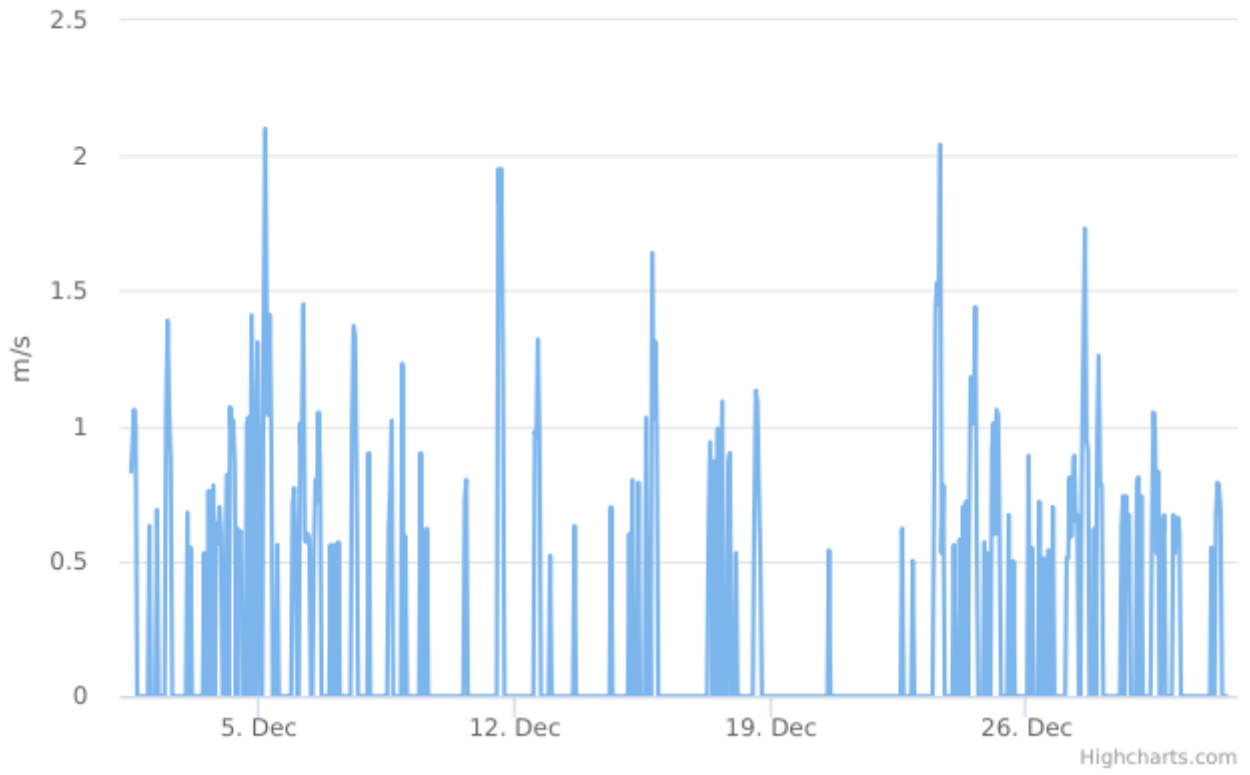

Report

Velocità vento

Dispositivo: MTX - Centralina Barzana

Indicatore: Velocità vento

Unità di Misura: m/s

Punto (geographic WGS84): 9.568667 | 45.734493

Dati di base

Intervallo Temporale Totale: Mercoledì 15 Maggio 2019 14:00:00 - Sabato 14 Gennaio 2023 11:00:00

Valore minimo: 0.0 m/s

Valore massimo: 2.1 m/s

Elementi: 720

Wind Speed

Data/Ora Locale	m/s	Valido
Giovedì 01 Dicembre 2022 12:00:00	0,83	ok
Giovedì 01 Dicembre 2022 13:00:00	0,94	ok
Giovedì 01 Dicembre 2022 14:00:00	1,06	ok
Giovedì 01 Dicembre 2022 15:00:00	1,00	ok
Giovedì 01 Dicembre 2022 16:00:00	0,00	ok
Giovedì 01 Dicembre 2022 17:00:00	0,00	ok
Giovedì 01 Dicembre 2022 18:00:00	0,00	ok
Giovedì 01 Dicembre 2022 19:00:00	0,00	ok
Giovedì 01 Dicembre 2022 20:00:00	0,00	ok
Giovedì 01 Dicembre 2022 21:00:00	0,00	ok
Giovedì 01 Dicembre 2022 22:00:00	0,00	ok
Giovedì 01 Dicembre 2022 23:00:00	0,00	ok
Venerdì 02 Dicembre 2022 00:00:00	0,63	ok
Venerdì 02 Dicembre 2022 01:00:00	0,00	ok
Venerdì 02 Dicembre 2022 02:00:00	0,00	ok
Venerdì 02 Dicembre 2022 03:00:00	0,00	ok
Venerdì 02 Dicembre 2022 04:00:00	0,00	ok
Venerdì 02 Dicembre 2022 05:00:00	0,69	ok
Venerdì 02 Dicembre 2022 06:00:00	0,00	ok
Venerdì 02 Dicembre 2022 07:00:00	0,00	ok
Venerdì 02 Dicembre 2022 08:00:00	0,00	ok
Venerdì 02 Dicembre 2022 09:00:00	0,00	ok
Venerdì 02 Dicembre 2022 10:00:00	0,00	ok