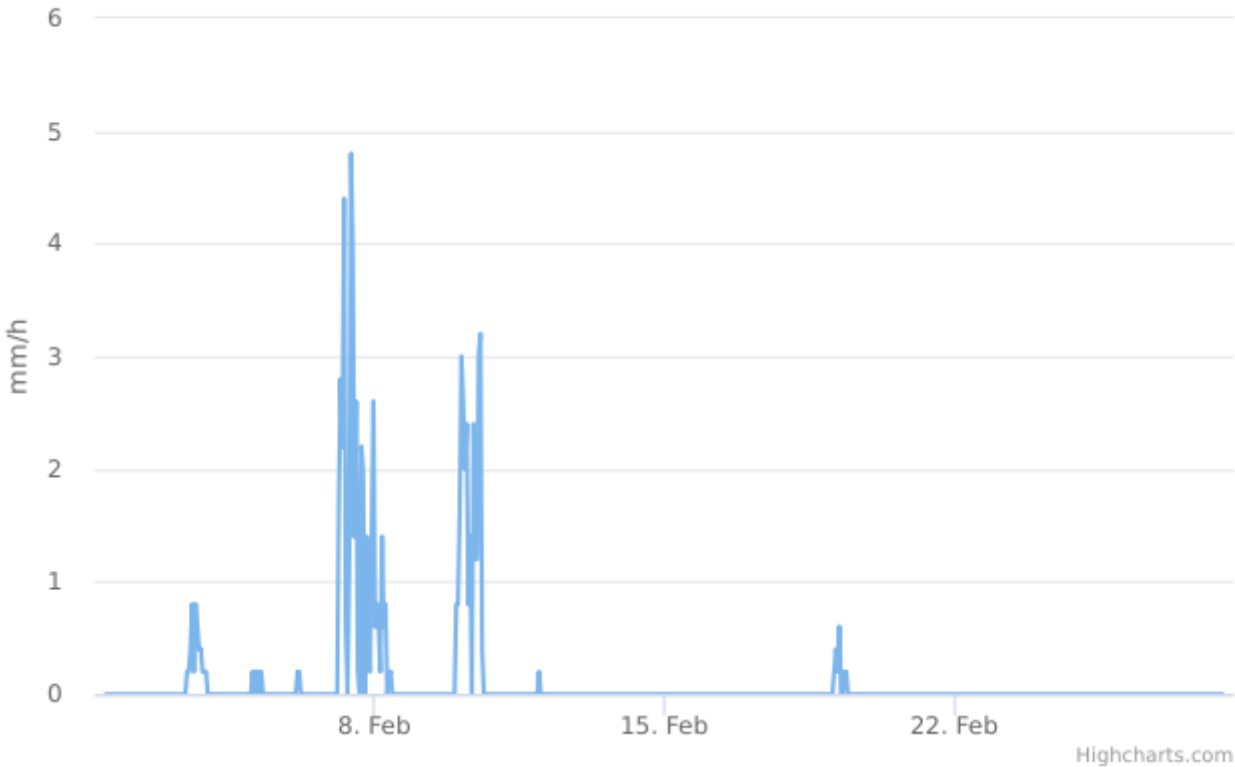

Report

Precipitazioni

Dispositivo: MTX - Centralina Barzana
Indicatore: Precipitazioni
Unità di Misura: mm/h
Punto (geographic WGS84): 9.568667 | 45.734493

Dati di base

Intervallo Temporale Totale: Mercoledì 15 Maggio 2019 14:00:00 - Sabato 06 Marzo 2021 09:00:00

Minimo Assoluto: 0.0 mm/h

Massimo Assoluto: 24.0 mm/h

Media Assoluta: 0.0511698303588 mm/h

Campione Totale: 15857

Dati dell'analisi

Intervallo Temporale t0: Lunedì 01 Febbraio 2021 12:00:00

Intervallo Temporale t1: Domenica 28 Febbraio 2021 11:00:00

Valore minimo: 0.0 mm/h

Valore massimo: 4.8 mm/h

Elementi: 647

Precipitazione

Precipitazione cumulata

Data/Ora Locale	mm/h	Valido
Lunedì 01 Febbraio 2021 12:00:00	0,00	ok
Lunedì 01 Febbraio 2021 13:00:00	0,00	ok
Lunedì 01 Febbraio 2021 14:00:00	0,00	ok
Lunedì 01 Febbraio 2021 15:00:00	0,00	ok
Lunedì 01 Febbraio 2021 16:00:00	0,00	ok
Lunedì 01 Febbraio 2021 17:00:00	0,00	ok
Lunedì 01 Febbraio 2021 18:00:00	0,00	ok
Lunedì 01 Febbraio 2021 19:00:00	0,00	ok
Lunedì 01 Febbraio 2021 20:00:00	0,00	ok
Lunedì 01 Febbraio 2021 21:00:00	0,00	ok
Lunedì 01 Febbraio 2021 22:00:00	0,00	ok
Lunedì 01 Febbraio 2021 23:00:00	0,00	ok
Martedì 02 Febbraio 2021 00:00:00	0,00	ok
Martedì 02 Febbraio 2021 01:00:00	0,00	ok
Martedì 02 Febbraio 2021 02:00:00	0,00	ok
Martedì 02 Febbraio 2021 03:00:00	0,00	ok
Martedì 02 Febbraio 2021 04:00:00	0,00	ok
Martedì 02 Febbraio 2021 05:00:00	0,00	ok
Martedì 02 Febbraio 2021 06:00:00	0,00	ok
Martedì 02 Febbraio 2021 07:00:00	0,00	ok
Martedì 02 Febbraio 2021 08:00:00	0,00	ok
Martedì 02 Febbraio 2021 09:00:00	0,00	ok
Martedì 02 Febbraio 2021 10:00:00	0,00	ok