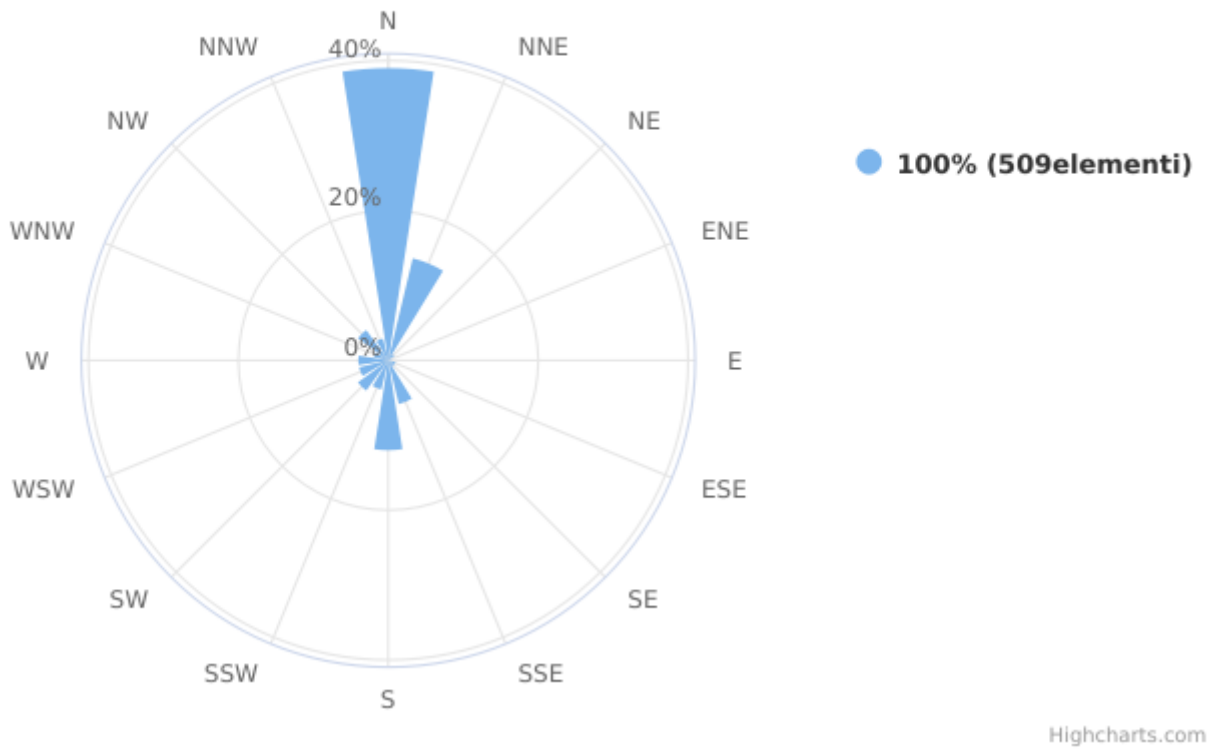

Rosa dei venti