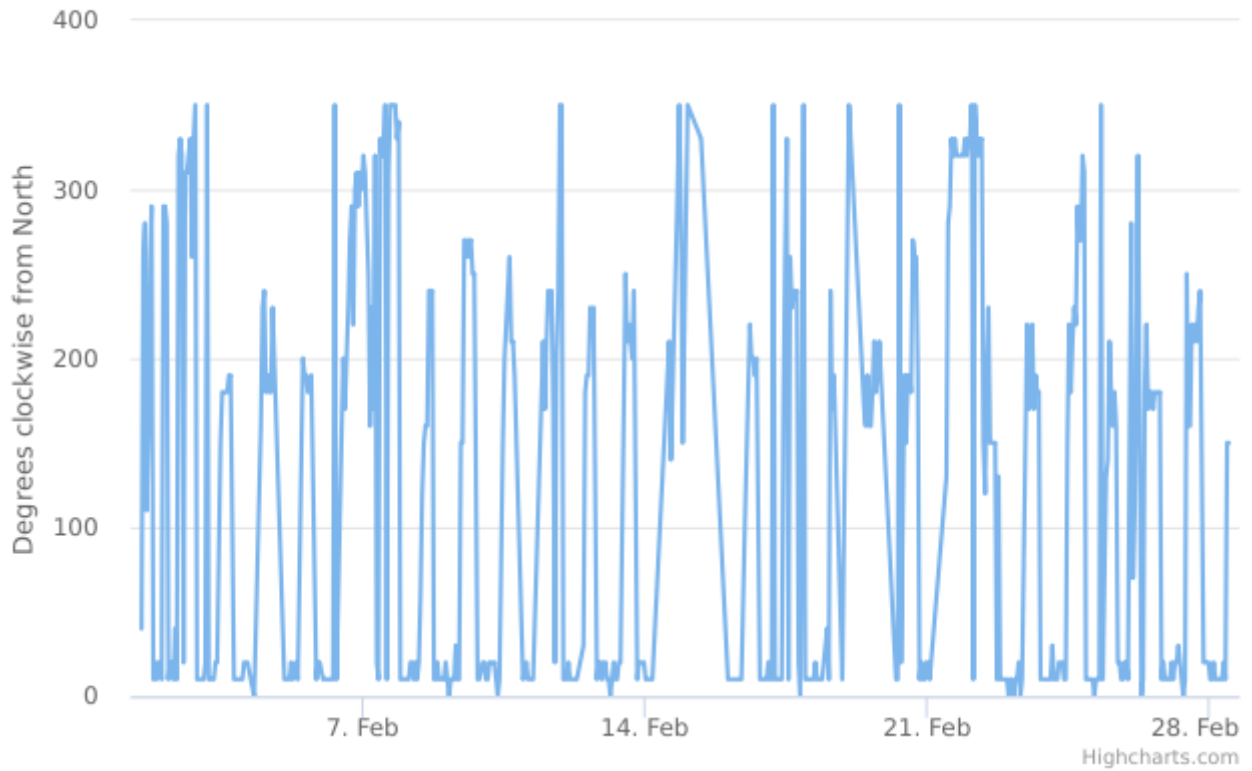

Wind Direction