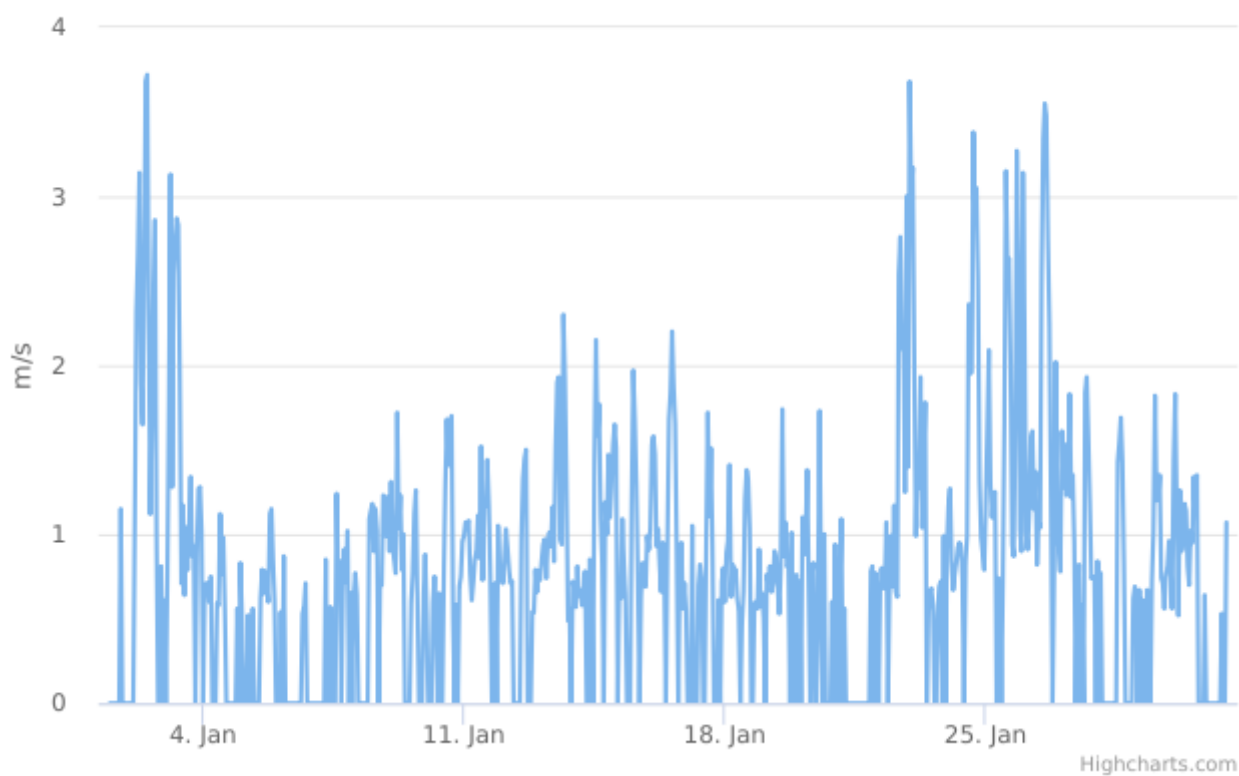

Report

Velocità vento

Dispositivo: MTX - Centralina Barzana

Indicatore: Velocità vento

Unità di Misura: m/s

Punto (geographic WGS84): 9.568667 | 45.734493

Dati di base

Intervallo Temporale Totale: Mercoledì 15 Maggio 2019 14:00:00 - Lunedì 08 Febbraio 2021 22:00:00

Valore minimo: 0.0 m/s

Valore massimo: 3.72 m/s

Elementi: 720

Wind Speed

| Data/Ora Locale | m/s | Valido |
|----------------------------------|------|--------|
| Venerdì 01 Gennaio 2021 12:00:00 | 0,00 | ok |
| Venerdì 01 Gennaio 2021 13:00:00 | 0,00 | ok |
| Venerdì 01 Gennaio 2021 14:00:00 | 0,00 | ok |
| Venerdì 01 Gennaio 2021 15:00:00 | 0,00 | ok |
| Venerdì 01 Gennaio 2021 16:00:00 | 0,00 | ok |
| Venerdì 01 Gennaio 2021 17:00:00 | 0,00 | ok |
| Venerdì 01 Gennaio 2021 18:00:00 | 0,00 | ok |
| Venerdì 01 Gennaio 2021 19:00:00 | 1,15 | ok |
| Venerdì 01 Gennaio 2021 20:00:00 | 0,00 | ok |
| Venerdì 01 Gennaio 2021 21:00:00 | 0,00 | ok |
| Venerdì 01 Gennaio 2021 22:00:00 | 0,00 | ok |
| Venerdì 01 Gennaio 2021 23:00:00 | 0,00 | ok |
| Sabato 02 Gennaio 2021 00:00:00 | 0,00 | ok |
| Sabato 02 Gennaio 2021 01:00:00 | 0,00 | ok |
| Sabato 02 Gennaio 2021 02:00:00 | 0,00 | ok |
| Sabato 02 Gennaio 2021 03:00:00 | 0,00 | ok |
| Sabato 02 Gennaio 2021 04:00:00 | 1,08 | ok |
| Sabato 02 Gennaio 2021 05:00:00 | 2,31 | ok |
| Sabato 02 Gennaio 2021 06:00:00 | 2,65 | ok |
| Sabato 02 Gennaio 2021 07:00:00 | 3,14 | ok |
| Sabato 02 Gennaio 2021 08:00:00 | 1,90 | ok |
| Sabato 02 Gennaio 2021 09:00:00 | 1,65 | ok |
| Sabato 02 Gennaio 2021 10:00:00 | 2,55 | ok |