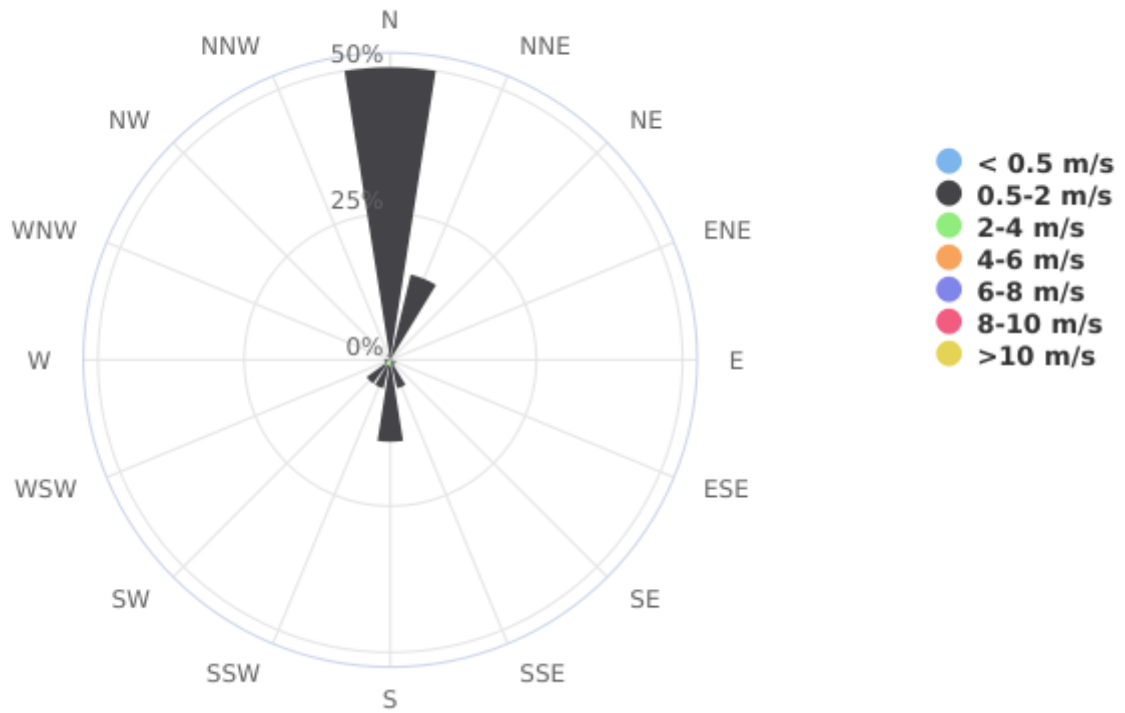

Report

Direzione del vento

Dispositivo: MTX - Centralina Barzana
Indicatore: Direzione del vento
Unità di Misura: Degrees clockwise from North
Punto (geographic WGS84): 9.568667 | 45.734493

Dati di base

Intervallo Temporale Totale: Mercoledì 15 Maggio 2019 14:00:00 - Sabato 09 Aprile 2022 11:00:00

Intervallo Temporale t1: Lunedì 31 Gennaio 2022 11:00:00

Valore minimo: 0.0 Degrees clockwise from North

Valore massimo: 350.0 Degrees clockwise from North

Elementi: 720

Wind Direction

Rosa dei venti

Rosa dei venti (classi di velocità)