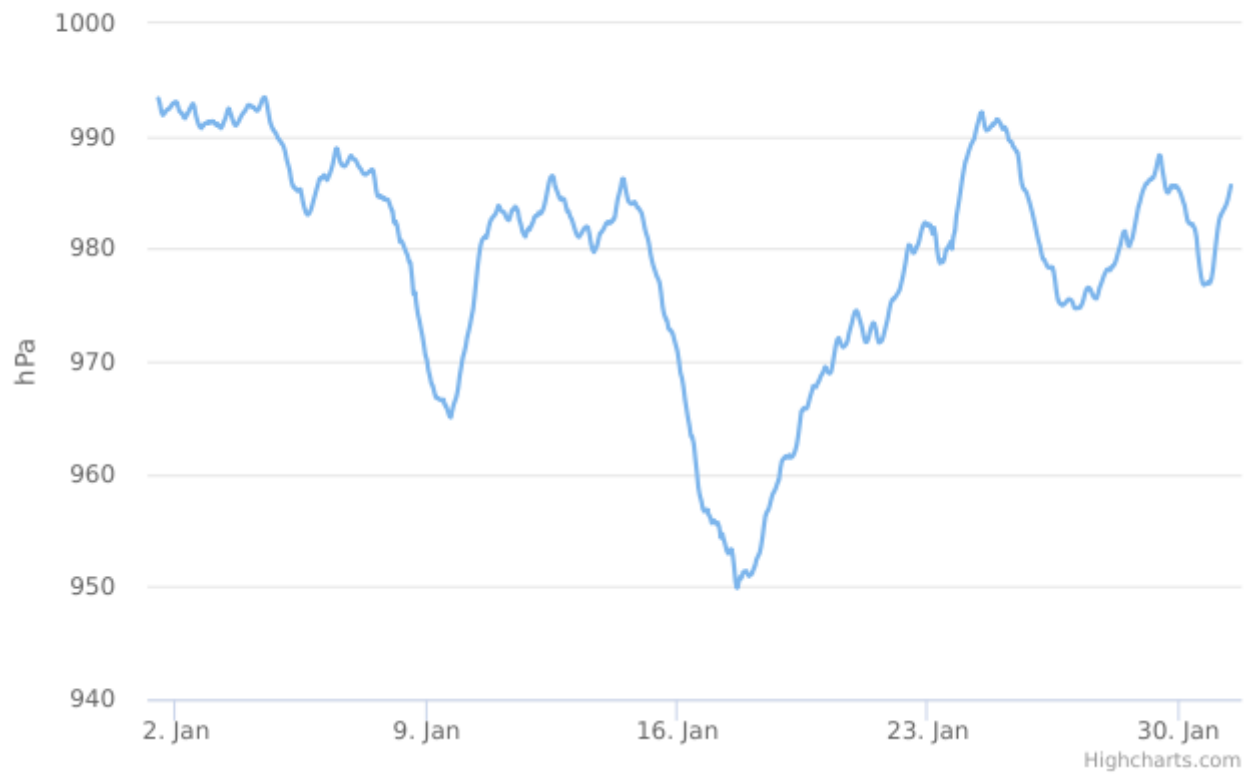

Report

Pressure

Dispositivo: MTX - Centralina Barzana
Indicatore: Pressure
Unità di Misura: hPa
Punto (geographic WGS84): 9.568667 | 45.734493

Dati di base

Intervallo Temporale Totale: Mercoledì 15 Maggio 2019 14:00:00 - Sabato 11 Marzo 2023 10:00:00

Valore minimo: 949.88 hPa

Valore massimo: 993.44 hPa

Elementi: 720

Pressure

Data/Ora Locale	hPa	Valido
Domenica 01 Gennaio 2023 12:00:00	993,35	ok
Domenica 01 Gennaio 2023 13:00:00	992,88	ok
Domenica 01 Gennaio 2023 14:00:00	992,16	ok
Domenica 01 Gennaio 2023 15:00:00	991,86	ok
Domenica 01 Gennaio 2023 16:00:00	992,00	ok
Domenica 01 Gennaio 2023 17:00:00	992,23	ok
Domenica 01 Gennaio 2023 18:00:00	992,36	ok
Domenica 01 Gennaio 2023 19:00:00	992,40	ok
Domenica 01 Gennaio 2023 20:00:00	992,54	ok
Domenica 01 Gennaio 2023 21:00:00	992,80	ok
Domenica 01 Gennaio 2023 22:00:00	992,86	ok
Domenica 01 Gennaio 2023 23:00:00	993,02	ok
Lunedì 02 Gennaio 2023 00:00:00	993,02	ok
Lunedì 02 Gennaio 2023 01:00:00	992,73	ok
Lunedì 02 Gennaio 2023 02:00:00	992,23	ok
Lunedì 02 Gennaio 2023 03:00:00	992,12	ok
Lunedì 02 Gennaio 2023 04:00:00	992,02	ok
Lunedì 02 Gennaio 2023 05:00:00	991,65	ok
Lunedì 02 Gennaio 2023 06:00:00	991,59	ok
Lunedì 02 Gennaio 2023 07:00:00	991,90	ok
Lunedì 02 Gennaio 2023 08:00:00	992,07	ok
Lunedì 02 Gennaio 2023 09:00:00	992,42	ok
Lunedì 02 Gennaio 2023 10:00:00	992,64	ok