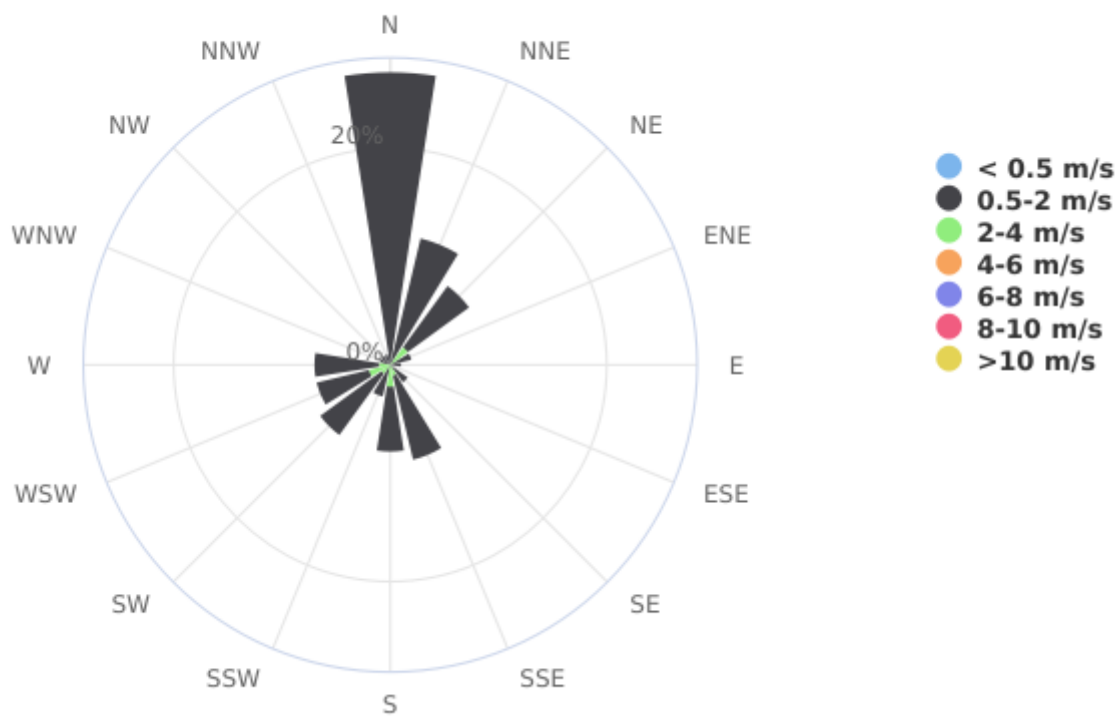

Report

Direzione del vento

Dispositivo: MTX - Centralina Barzana
Indicatore: Direzione del vento
Unità di Misura: Degrees clockwise from North
Punto (geographic WGS84): 9.568667 | 45.734493

Dati di base

Intervallo Temporale Totale: Mercoledì 15 Maggio 2019 14:00:00 - Sabato 03 Luglio 2021 11:00:00

Intervallo Temporale t1: Mercoledì 30 Giugno 2021 11:00:00

Valore minimo: 0.0 Degrees clockwise from North

Valore massimo: 350.0 Degrees clockwise from North

Elementi: 696

Wind Direction

Rosa dei venti

Rosa dei venti (classi di velocità)

Highcharts.com

Data/Ora Locale	Degrees clockwise from North	Valido
Martedì 01 Giugno 2021 12:00:00	210,00	ok
Martedì 01 Giugno 2021 13:00:00	220,00	ok
Martedì 01 Giugno 2021 14:00:00	180,00	ok
Martedì 01 Giugno 2021 15:00:00	240,00	ok
Martedì 01 Giugno 2021 16:00:00	230,00	ok
Martedì 01 Giugno 2021 17:00:00	160,00	ok
Martedì 01 Giugno 2021 18:00:00	190,00	ok
Martedì 01 Giugno 2021 19:00:00	150,00	ok
Martedì 01 Giugno 2021 20:00:00	160,00	ok
Martedì 01 Giugno 2021 21:00:00	150,00	ok
Martedì 01 Giugno 2021 22:00:00	10,00	ok
Martedì 01 Giugno 2021 23:00:00	10,00	ok
Mercoledì 02 Giugno 2021 00:00:00	10,00	ok
Mercoledì 02 Giugno 2021 01:00:00	20,00	ok
Mercoledì 02 Giugno 2021 02:00:00	10,00	ok
Mercoledì 02 Giugno 2021 03:00:00	20,00	ok
Mercoledì 02 Giugno 2021 04:00:00	20,00	ok
Mercoledì 02 Giugno 2021 05:00:00	10,00	ok
Mercoledì 02 Giugno 2021 06:00:00	10,00	ok
Mercoledì 02 Giugno 2021 07:00:00	50,00	ok
Mercoledì 02 Giugno 2021 08:00:00	60,00	ok
Mercoledì 02 Giugno 2021 09:00:00	50,00	ok
Mercoledì 02 Giugno 2021 10:00:00	160,00	ok