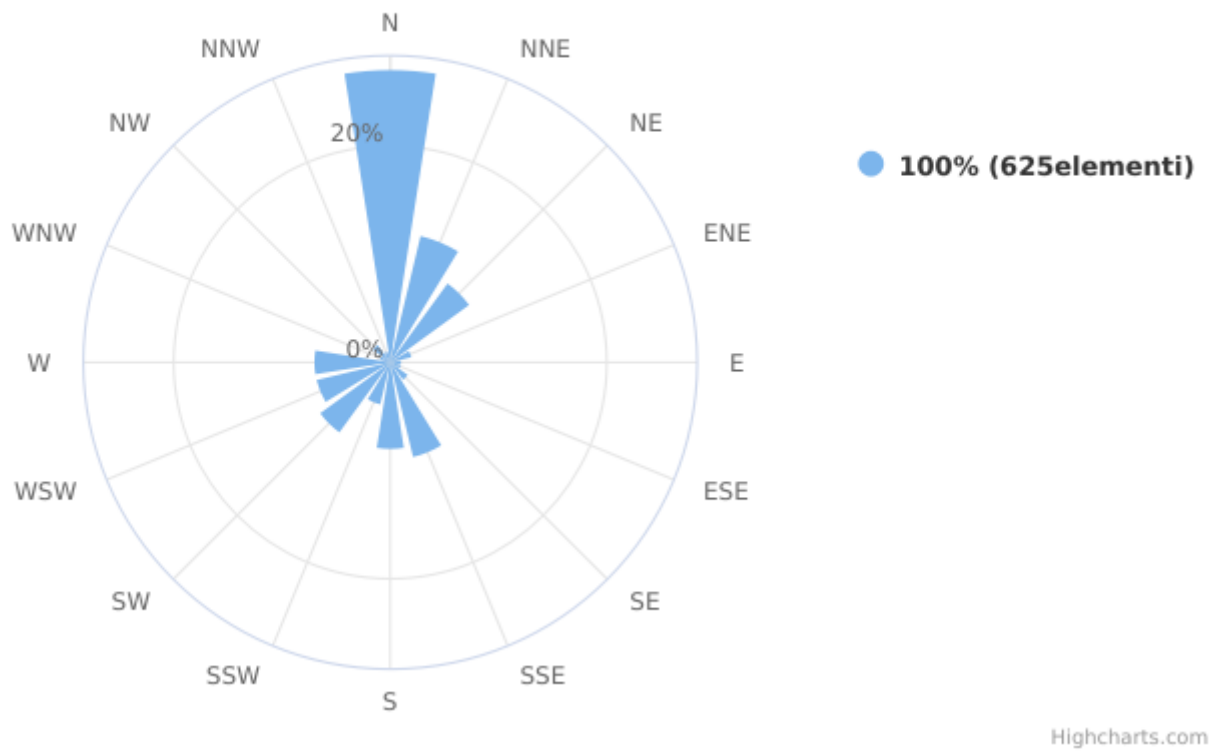

Report

Direzione del vento

Dispositivo: MTX - Centralina Barzana
Indicatore: Direzione del vento
Unità di Misura: Degrees clockwise from North
Punto (geographic WGS84): 9.568667 | 45.734493

Dati di base

Intervallo Temporale Totale: Mercoledì 15 Maggio 2019 14:00:00 - Sabato 03 Luglio 2021 11:00:00

Minimo Assoluto: 0.0 Degrees clockwise from North

Massimo Assoluto: 350.0 Degrees clockwise from North

Media Assoluta: 124.720097475 Degrees clockwise from North

Campione Totale: 18714

Dati dell'analisi

Intervallo Temporale t0: Martedì 01 Giugno 2021 12:00:00

Intervallo Temporale t1: Mercoledì 30 Giugno 2021 11:00:00

Valore minimo: 0.0 Degrees clockwise from North

Valore massimo: 350.0 Degrees clockwise from North

Elementi: 696

Wind Direction

Rosa dei venti

Rosa dei venti (classi di velocità)

Highcharts.com

Data/Ora Locale	Degrees clockwise from North	Valido
Martedì 01 Giugno 2021 12:00:00	210,00	ok
Martedì 01 Giugno 2021 13:00:00	220,00	ok
Martedì 01 Giugno 2021 14:00:00	180,00	ok
Martedì 01 Giugno 2021 15:00:00	240,00	ok
Martedì 01 Giugno 2021 16:00:00	230,00	ok
Martedì 01 Giugno 2021 17:00:00	160,00	ok
Martedì 01 Giugno 2021 18:00:00	190,00	ok
Martedì 01 Giugno 2021 19:00:00	150,00	ok
Martedì 01 Giugno 2021 20:00:00	160,00	ok
Martedì 01 Giugno 2021 21:00:00	150,00	ok
Martedì 01 Giugno 2021 22:00:00	10,00	ok
Martedì 01 Giugno 2021 23:00:00	10,00	ok
Mercoledì 02 Giugno 2021 00:00:00	10,00	ok
Mercoledì 02 Giugno 2021 01:00:00	20,00	ok
Mercoledì 02 Giugno 2021 02:00:00	10,00	ok
Mercoledì 02 Giugno 2021 03:00:00	20,00	ok
Mercoledì 02 Giugno 2021 04:00:00	20,00	ok
Mercoledì 02 Giugno 2021 05:00:00	10,00	ok
Mercoledì 02 Giugno 2021 06:00:00	10,00	ok
Mercoledì 02 Giugno 2021 07:00:00	50,00	ok
Mercoledì 02 Giugno 2021 08:00:00	60,00	ok
Mercoledì 02 Giugno 2021 09:00:00	50,00	ok
Mercoledì 02 Giugno 2021 10:00:00	160,00	ok