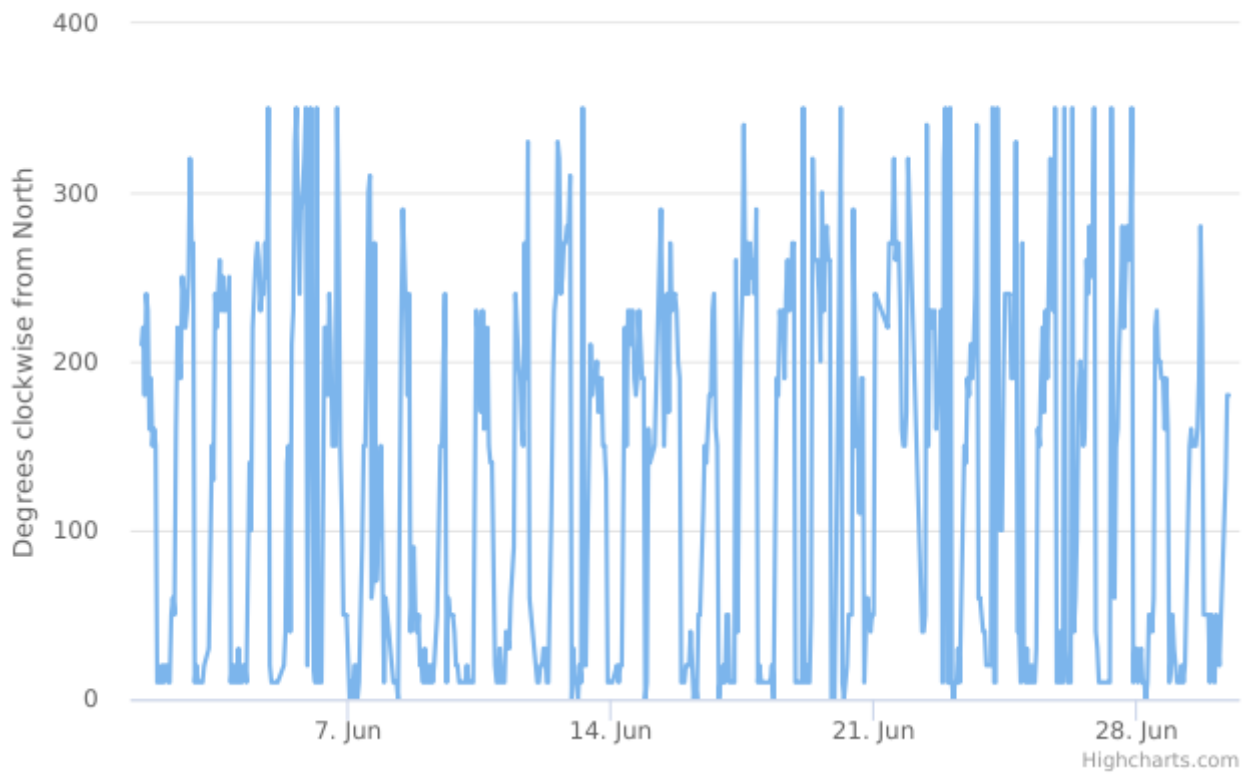

Report

Direzione del vento

Dispositivo: MTX - Centralina Barzana
Indicatore: Direzione del vento
Unità di Misura: Degrees clockwise from North
Punto (geographic WGS84): 9.568667 | 45.734493

Dati di base

Intervallo Temporale Totale: Mercoledì 15 Maggio 2019 14:00:00 - Sabato 03 Luglio 2021 11:00:00

Minimo Assoluto: 0.0 Degrees clockwise from North

Massimo Assoluto: 350.0 Degrees clockwise from North

Media Assoluta: 124.720097475 Degrees clockwise from North

Campione Totale: 18714

Dati dell'analisi

Intervallo Temporale t0: Martedì 01 Giugno 2021 12:00:00

Intervallo Temporale t1: Mercoledì 30 Giugno 2021 11:00:00

Valore minimo: 0.0 Degrees clockwise from North

Valore massimo: 350.0 Degrees clockwise from North

Elementi: 696

Wind Direction

Rosa dei venti

Rosa dei venti (classi di velocità)

Highcharts.com

Data/Ora Locale	Degrees clockwise from North	Valido
Martedì 01 Giugno 2021 12:00:00	210,00	ok
Martedì 01 Giugno 2021 13:00:00	220,00	ok
Martedì 01 Giugno 2021 14:00:00	180,00	ok
Martedì 01 Giugno 2021 15:00:00	240,00	ok
Martedì 01 Giugno 2021 16:00:00	230,00	ok
Martedì 01 Giugno 2021 17:00:00	160,00	ok
Martedì 01 Giugno 2021 18:00:00	190,00	ok
Martedì 01 Giugno 2021 19:00:00	150,00	ok
Martedì 01 Giugno 2021 20:00:00	160,00	ok
Martedì 01 Giugno 2021 21:00:00	150,00	ok
Martedì 01 Giugno 2021 22:00:00	10,00	ok
Martedì 01 Giugno 2021 23:00:00	10,00	ok
Mercoledì 02 Giugno 2021 00:00:00	10,00	ok
Mercoledì 02 Giugno 2021 01:00:00	20,00	ok
Mercoledì 02 Giugno 2021 02:00:00	10,00	ok
Mercoledì 02 Giugno 2021 03:00:00	20,00	ok
Mercoledì 02 Giugno 2021 04:00:00	20,00	ok
Mercoledì 02 Giugno 2021 05:00:00	10,00	ok
Mercoledì 02 Giugno 2021 06:00:00	10,00	ok
Mercoledì 02 Giugno 2021 07:00:00	50,00	ok
Mercoledì 02 Giugno 2021 08:00:00	60,00	ok
Mercoledì 02 Giugno 2021 09:00:00	50,00	ok
Mercoledì 02 Giugno 2021 10:00:00	160,00	ok