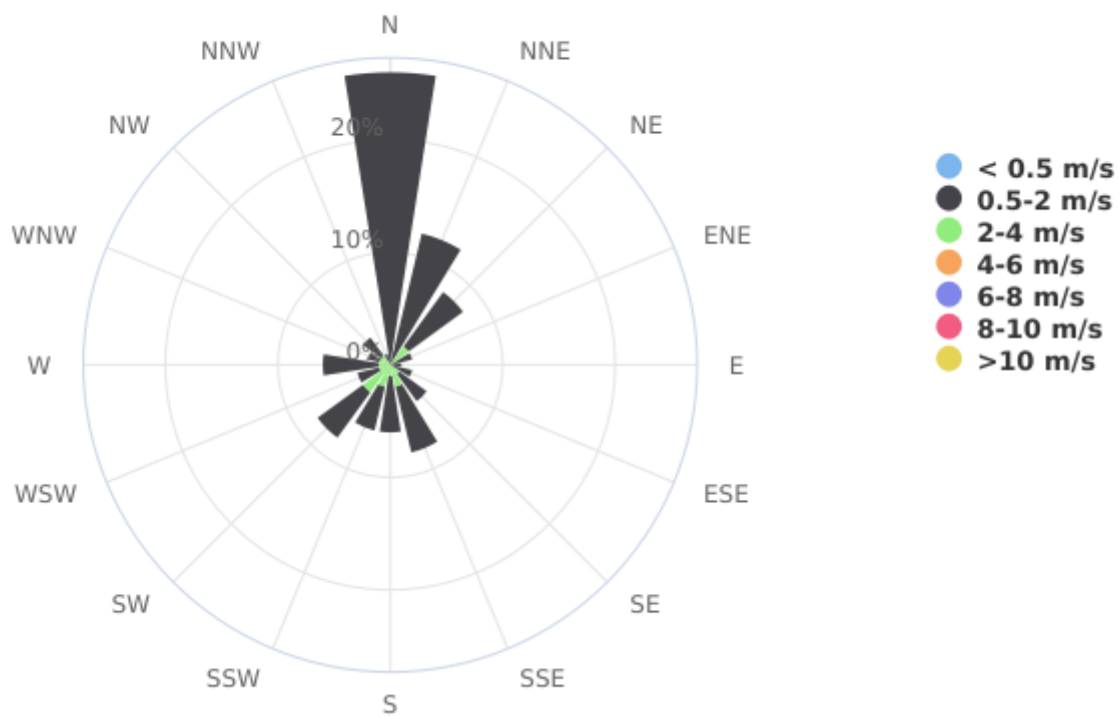

Report

Direzione del vento

Dispositivo: MTX - Centralina Barzana
Indicatore: Direzione del vento
Unità di Misura: Degrees clockwise from North
Punto (geographic WGS84): 9.568667 | 45.734493

Dati di base

Intervallo Temporale Totale: Mercoledì 15 Maggio 2019 14:00:00 - Sabato 20 Agosto 2022 10:00:00

Minimo Assoluto: 0.0 Degrees clockwise from North

Massimo Assoluto: 350.0 Degrees clockwise from North

Media Assoluta: 122.424732357 Degrees clockwise from North

Campione Totale: 28624

Dati dell'analisi

Intervallo Temporale t0: Mercoledì 01 Giugno 2022 12:00:00

Intervallo Temporale t1: Giovedì 30 Giugno 2022 11:00:00

Valore minimo: 0.0 Degrees clockwise from North

Valore massimo: 350.0 Degrees clockwise from North

Elementi: 696

Wind Direction

Rosa dei venti

Rosa dei venti (classi di velocità)

Highcharts.com

Data/Ora Locale	Degrees clockwise from North	Valido
Mercoledì 01 Giugno 2022 12:00:00	210,00	ok
Mercoledì 01 Giugno 2022 13:00:00	270,00	ok
Mercoledì 01 Giugno 2022 14:00:00	260,00	ok
Mercoledì 01 Giugno 2022 15:00:00	220,00	ok
Mercoledì 01 Giugno 2022 16:00:00	280,00	ok
Mercoledì 01 Giugno 2022 17:00:00	320,00	ok
Mercoledì 01 Giugno 2022 18:00:00	350,00	ok
Mercoledì 01 Giugno 2022 19:00:00	0,00	ok
Mercoledì 01 Giugno 2022 20:00:00	50,00	ok
Mercoledì 01 Giugno 2022 21:00:00	10,00	ok
Mercoledì 01 Giugno 2022 22:00:00	10,00	ok
Mercoledì 01 Giugno 2022 23:00:00	20,00	ok
Giovedì 02 Giugno 2022 00:00:00	30,00	ok
Giovedì 02 Giugno 2022 01:00:00	30,00	ok
Giovedì 02 Giugno 2022 02:00:00	30,00	ok
Giovedì 02 Giugno 2022 03:00:00	10,00	ok
Giovedì 02 Giugno 2022 04:00:00	10,00	ok
Giovedì 02 Giugno 2022 05:00:00	10,00	ok
Giovedì 02 Giugno 2022 06:00:00	10,00	ok
Giovedì 02 Giugno 2022 07:00:00	350,00	ok
Giovedì 02 Giugno 2022 08:00:00	230,00	ok
Giovedì 02 Giugno 2022 09:00:00	30,00	ok
Giovedì 02 Giugno 2022 10:00:00	140,00	ok