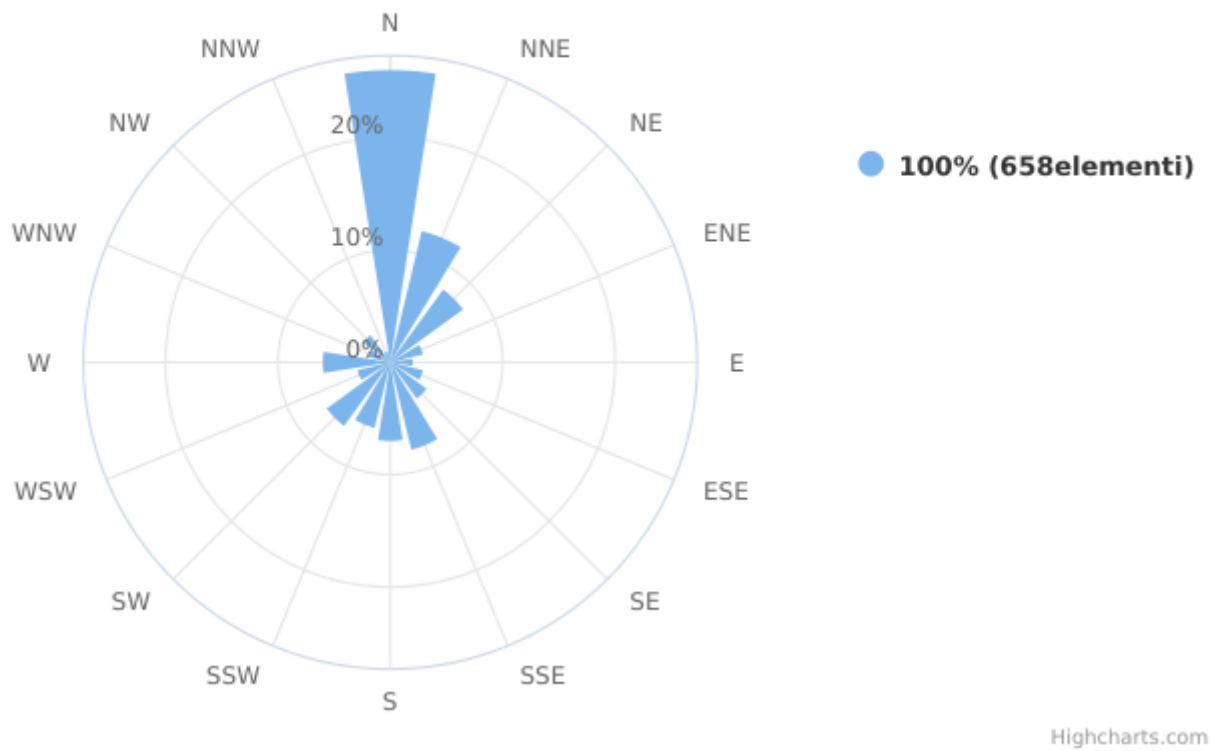

Report

Direzione del vento

Dispositivo: MTX - Centralina Barzana
Indicatore: Direzione del vento
Unità di Misura: Degrees clockwise from North
Punto (geographic WGS84): 9.568667 | 45.734493

Dati di base

Intervallo Temporale Totale: Mercoledì 15 Maggio 2019 14:00:00 - Sabato 20 Agosto 2022 10:00:00

Intervallo Temporale t1: Giovedì 30 Giugno 2022 11:00:00

Valore minimo: 0.0 Degrees clockwise from North

Valore massimo: 350.0 Degrees clockwise from North

Elementi: 696

Wind Direction

Rosa dei venti

Rosa dei venti (classi di velocità)

Highcharts.com

Data/Ora Locale	Degrees clockwise from North	Valido
Mercoledì 01 Giugno 2022 12:00:00	210,00	ok
Mercoledì 01 Giugno 2022 13:00:00	270,00	ok
Mercoledì 01 Giugno 2022 14:00:00	260,00	ok
Mercoledì 01 Giugno 2022 15:00:00	220,00	ok
Mercoledì 01 Giugno 2022 16:00:00	280,00	ok
Mercoledì 01 Giugno 2022 17:00:00	320,00	ok
Mercoledì 01 Giugno 2022 18:00:00	350,00	ok
Mercoledì 01 Giugno 2022 19:00:00	0,00	ok
Mercoledì 01 Giugno 2022 20:00:00	50,00	ok
Mercoledì 01 Giugno 2022 21:00:00	10,00	ok
Mercoledì 01 Giugno 2022 22:00:00	10,00	ok
Mercoledì 01 Giugno 2022 23:00:00	20,00	ok
Giovedì 02 Giugno 2022 00:00:00	30,00	ok
Giovedì 02 Giugno 2022 01:00:00	30,00	ok
Giovedì 02 Giugno 2022 02:00:00	30,00	ok
Giovedì 02 Giugno 2022 03:00:00	10,00	ok
Giovedì 02 Giugno 2022 04:00:00	10,00	ok
Giovedì 02 Giugno 2022 05:00:00	10,00	ok
Giovedì 02 Giugno 2022 06:00:00	10,00	ok
Giovedì 02 Giugno 2022 07:00:00	350,00	ok
Giovedì 02 Giugno 2022 08:00:00	230,00	ok
Giovedì 02 Giugno 2022 09:00:00	30,00	ok
Giovedì 02 Giugno 2022 10:00:00	140,00	ok