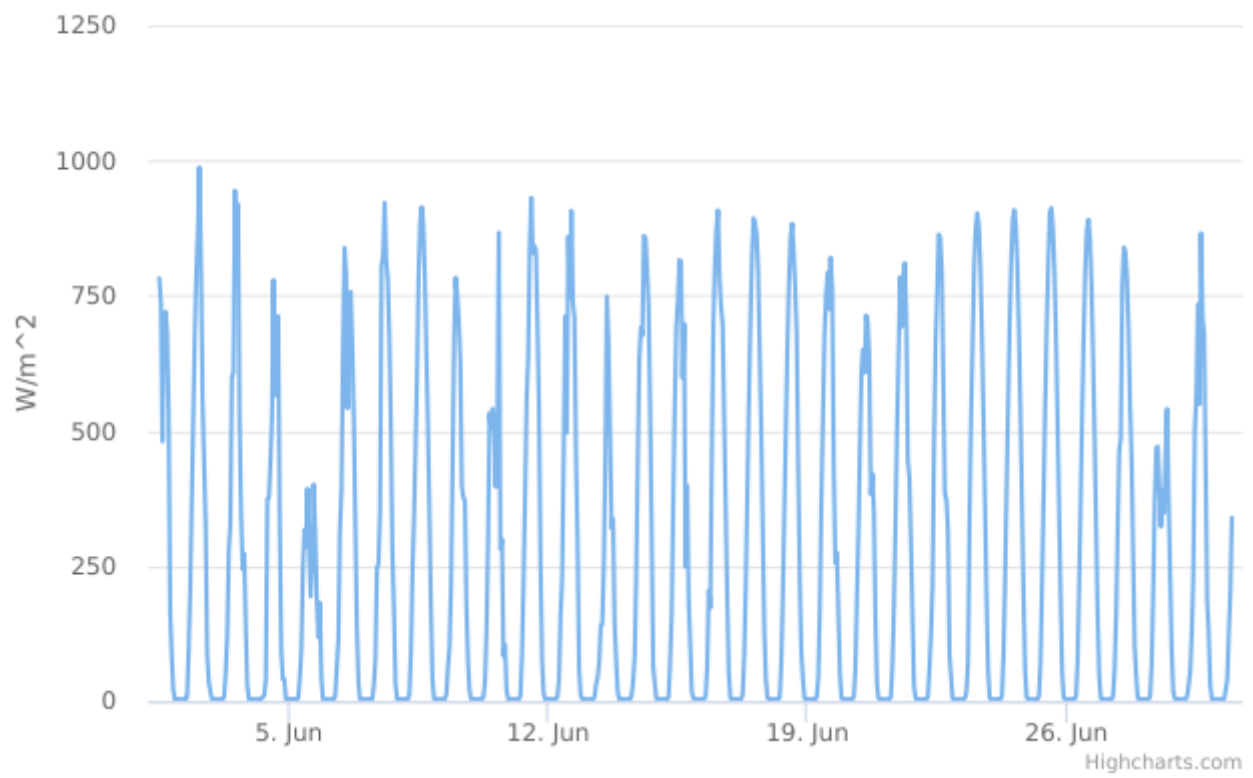

## Dati dell'analisi

**Intervallo Temporale t0:** Giovedì 01 Giugno 2023 12:00:00

**Intervallo Temporale t1:** Venerdì 30 Giugno 2023 11:00:00

**Valore minimo:** 3.68 W/m<sup>2</sup>

**Valore massimo:** 987.7 W/m<sup>2</sup>

## Solar radiation

Data/Ora Locale	W/m <sup>2</sup>	Valido
Giovedì 01 Giugno 2023 12:00:00	782,61	ok
Giovedì 01 Giugno 2023 13:00:00	735,88	ok
Giovedì 01 Giugno 2023 14:00:00	480,80	ok
Giovedì 01 Giugno 2023 15:00:00	688,34	ok
Giovedì 01 Giugno 2023 16:00:00	720,38	ok
Giovedì 01 Giugno 2023 17:00:00	684,83	ok
Giovedì 01 Giugno 2023 18:00:00	537,37	ok
Giovedì 01 Giugno 2023 19:00:00	165,89	ok
Giovedì 01 Giugno 2023 20:00:00	85,71	ok
Giovedì 01 Giugno 2023 21:00:00	20,95	ok
Giovedì 01 Giugno 2023 22:00:00	4,18	ok
Giovedì 01 Giugno 2023 23:00:00	3,76	ok
Venerdì 02 Giugno 2023 00:00:00	3,77	ok
Venerdì 02 Giugno 2023 01:00:00	3,77	ok
Venerdì 02 Giugno 2023 02:00:00	3,78	ok
Venerdì 02 Giugno 2023 03:00:00	3,79	ok
Venerdì 02 Giugno 2023 04:00:00	3,80	ok
Venerdì 02 Giugno 2023 05:00:00	3,80	ok
Venerdì 02 Giugno 2023 06:00:00	7,98	ok
Venerdì 02 Giugno 2023 07:00:00	95,85	ok
Venerdì 02 Giugno 2023 08:00:00	207,77	ok
Venerdì 02 Giugno 2023 09:00:00	370,69	ok
Venerdì 02 Giugno 2023 10:00:00	529,30	ok