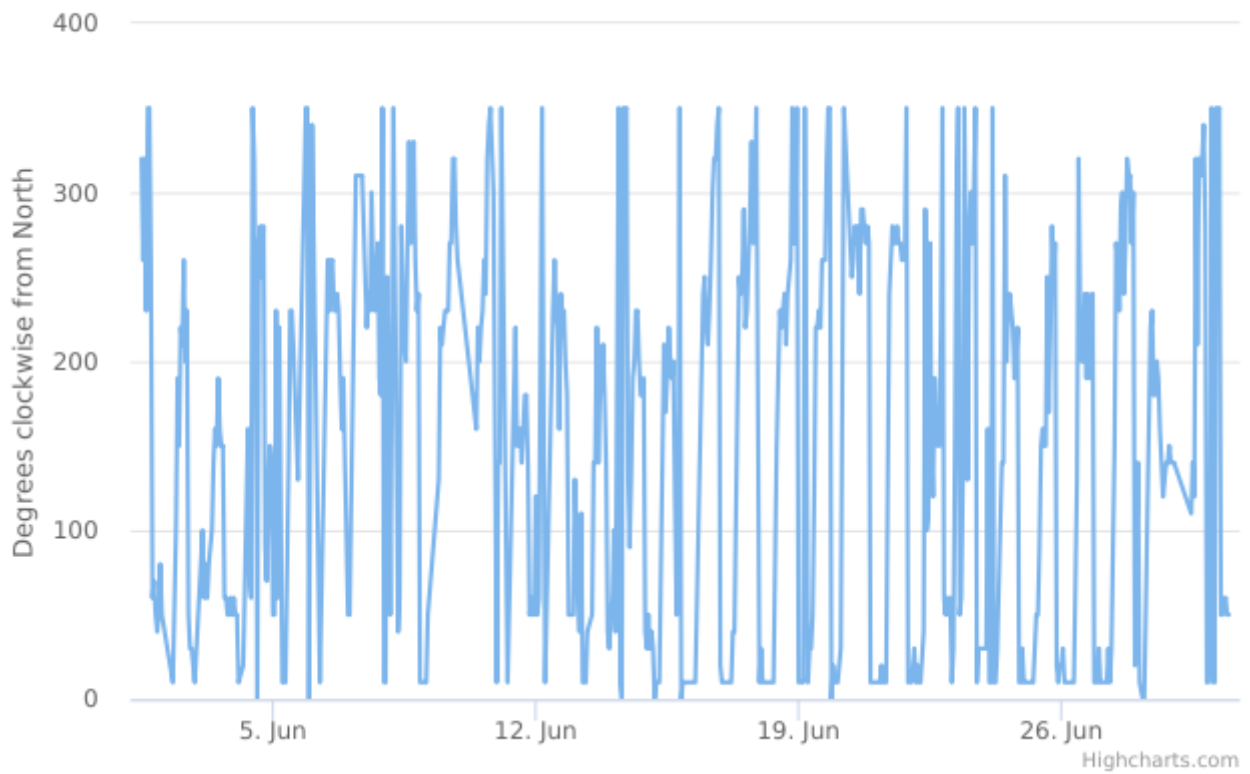

Report

Direzione del vento

Dispositivo: MTX - Centralina Barzana
Indicatore: Direzione del vento
Unità di Misura: Degrees clockwise from North
Punto (geographic WGS84): 9.568667 | 45.734493

Dati di base

Intervallo Temporale Totale: Mercoledì 15 Maggio 2019 14:00:00 - Sabato 01 Luglio 2023 12:00:00

Minimo Assoluto: 0.0 Degrees clockwise from North

Massimo Assoluto: 350.0 Degrees clockwise from North

Media Assoluta: 123.594429009 Degrees clockwise from North

Campione Totale: 36184

Dati dell'analisi

Intervallo Temporale t0: Giovedì 01 Giugno 2023 12:00:00

Intervallo Temporale t1: Venerdì 30 Giugno 2023 11:00:00

Valore minimo: 0.0 Degrees clockwise from North

Valore massimo: 350.0 Degrees clockwise from North

Elementi: 696

Wind Direction

Rosa dei venti

Rosa dei venti (classi di velocità)

Highcharts.com

Data/Ora Locale	Degrees clockwise from North	Valido
Giovedì 01 Giugno 2023 12:00:00	320,00	ok
Giovedì 01 Giugno 2023 13:00:00	260,00	ok
Giovedì 01 Giugno 2023 14:00:00	320,00	ok
Giovedì 01 Giugno 2023 15:00:00	230,00	ok
Giovedì 01 Giugno 2023 16:00:00	350,00	ok
Giovedì 01 Giugno 2023 17:00:00	350,00	ok
Giovedì 01 Giugno 2023 18:00:00	260,00	ok
Giovedì 01 Giugno 2023 19:00:00	60,00	ok
Giovedì 01 Giugno 2023 20:00:00	70,00	ok
Giovedì 01 Giugno 2023 21:00:00	50,00	ok
Giovedì 01 Giugno 2023 22:00:00	40,00	ok
Giovedì 01 Giugno 2023 23:00:00	50,00	ok
Venerdì 02 Giugno 2023 00:00:00	80,00	ok
Venerdì 02 Giugno 2023 01:00:00	50,00	ok
Venerdì 02 Giugno 2023 02:00:00		no
Venerdì 02 Giugno 2023 03:00:00		no
Venerdì 02 Giugno 2023 04:00:00		no
Venerdì 02 Giugno 2023 05:00:00		no
Venerdì 02 Giugno 2023 06:00:00		no
Venerdì 02 Giugno 2023 07:00:00		no
Venerdì 02 Giugno 2023 08:00:00	10,00	ok
Venerdì 02 Giugno 2023 09:00:00		no
Venerdì 02 Giugno 2023 10:00:00	100,00	ok