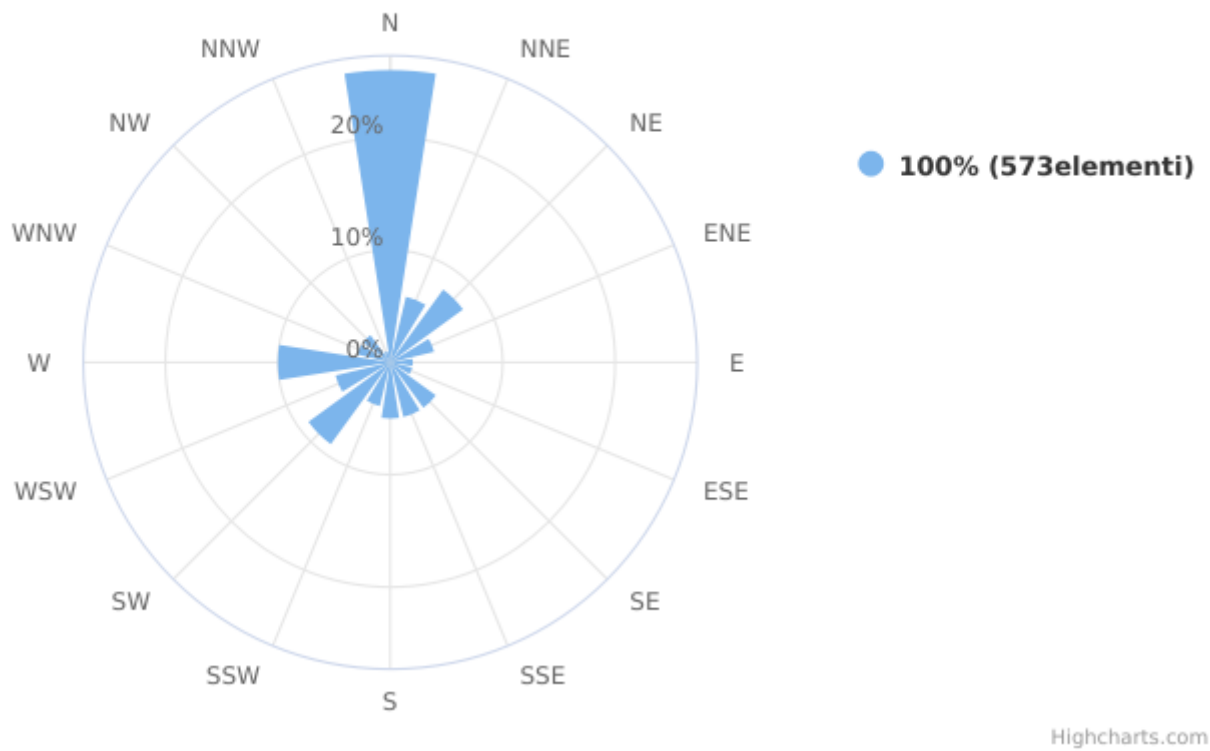

Report

Direzione del vento

Dispositivo: MTX - Centralina Barzana
Indicatore: Direzione del vento
Unità di Misura: Degrees clockwise from North
Punto (geographic WGS84): 9.568667 | 45.734493

Dati di base

Intervallo Temporale Totale: Mercoledì 15 Maggio 2019 14:00:00 - Sabato 01 Luglio 2023 12:00:00

Intervallo Temporale t1: Venerdì 30 Giugno 2023 11:00:00

Valore minimo: 0.0 Degrees clockwise from North

Valore massimo: 350.0 Degrees clockwise from North

Elementi: 696

Wind Direction

Rosa dei venti

Rosa dei venti (classi di velocità)

Highcharts.com

Data/Ora Locale	Degrees clockwise from North	Valido
Giovedì 01 Giugno 2023 12:00:00	320,00	ok
Giovedì 01 Giugno 2023 13:00:00	260,00	ok
Giovedì 01 Giugno 2023 14:00:00	320,00	ok
Giovedì 01 Giugno 2023 15:00:00	230,00	ok
Giovedì 01 Giugno 2023 16:00:00	350,00	ok
Giovedì 01 Giugno 2023 17:00:00	350,00	ok
Giovedì 01 Giugno 2023 18:00:00	260,00	ok
Giovedì 01 Giugno 2023 19:00:00	60,00	ok
Giovedì 01 Giugno 2023 20:00:00	70,00	ok
Giovedì 01 Giugno 2023 21:00:00	50,00	ok
Giovedì 01 Giugno 2023 22:00:00	40,00	ok
Giovedì 01 Giugno 2023 23:00:00	50,00	ok
Venerdì 02 Giugno 2023 00:00:00	80,00	ok
Venerdì 02 Giugno 2023 01:00:00	50,00	ok
Venerdì 02 Giugno 2023 02:00:00		no
Venerdì 02 Giugno 2023 03:00:00		no
Venerdì 02 Giugno 2023 04:00:00		no
Venerdì 02 Giugno 2023 05:00:00		no
Venerdì 02 Giugno 2023 06:00:00		no
Venerdì 02 Giugno 2023 07:00:00		no
Venerdì 02 Giugno 2023 08:00:00	10,00	ok
Venerdì 02 Giugno 2023 09:00:00		no
Venerdì 02 Giugno 2023 10:00:00	100,00	ok