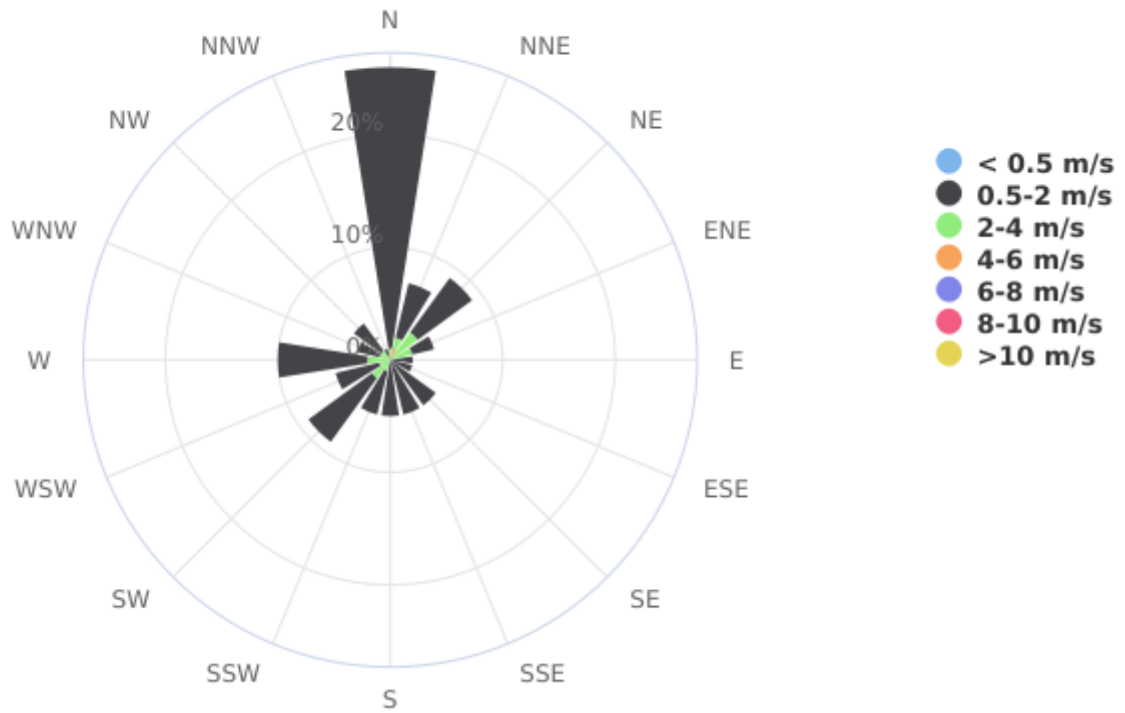

Report

Direzione del vento

Dispositivo: MTX - Centralina Barzana
Indicatore: Direzione del vento
Unità di Misura: Degrees clockwise from North
Punto (geographic WGS84): 9.568667 | 45.734493

Dati di base

Intervallo Temporale Totale: Mercoledì 15 Maggio 2019 14:00:00 - Sabato 01 Luglio 2023 12:00:00

Intervallo Temporale t1: Venerdì 30 Giugno 2023 11:00:00

Valore minimo: 0.0 Degrees clockwise from North

Valore massimo: 350.0 Degrees clockwise from North

Elementi: 696

Wind Direction

Rosa dei venti

Rosa dei venti (classi di velocità)

Highcharts.com

Data/Ora Locale	Degrees clockwise from North	Valido
Giovedì 01 Giugno 2023 12:00:00	320,00	ok
Giovedì 01 Giugno 2023 13:00:00	260,00	ok
Giovedì 01 Giugno 2023 14:00:00	320,00	ok
Giovedì 01 Giugno 2023 15:00:00	230,00	ok
Giovedì 01 Giugno 2023 16:00:00	350,00	ok
Giovedì 01 Giugno 2023 17:00:00	350,00	ok
Giovedì 01 Giugno 2023 18:00:00	260,00	ok
Giovedì 01 Giugno 2023 19:00:00	60,00	ok
Giovedì 01 Giugno 2023 20:00:00	70,00	ok
Giovedì 01 Giugno 2023 21:00:00	50,00	ok
Giovedì 01 Giugno 2023 22:00:00	40,00	ok
Giovedì 01 Giugno 2023 23:00:00	50,00	ok
Venerdì 02 Giugno 2023 00:00:00	80,00	ok
Venerdì 02 Giugno 2023 01:00:00	50,00	ok
Venerdì 02 Giugno 2023 02:00:00		no
Venerdì 02 Giugno 2023 03:00:00		no
Venerdì 02 Giugno 2023 04:00:00		no
Venerdì 02 Giugno 2023 05:00:00		no
Venerdì 02 Giugno 2023 06:00:00		no
Venerdì 02 Giugno 2023 07:00:00		no
Venerdì 02 Giugno 2023 08:00:00	10,00	ok
Venerdì 02 Giugno 2023 09:00:00		no
Venerdì 02 Giugno 2023 10:00:00	100,00	ok