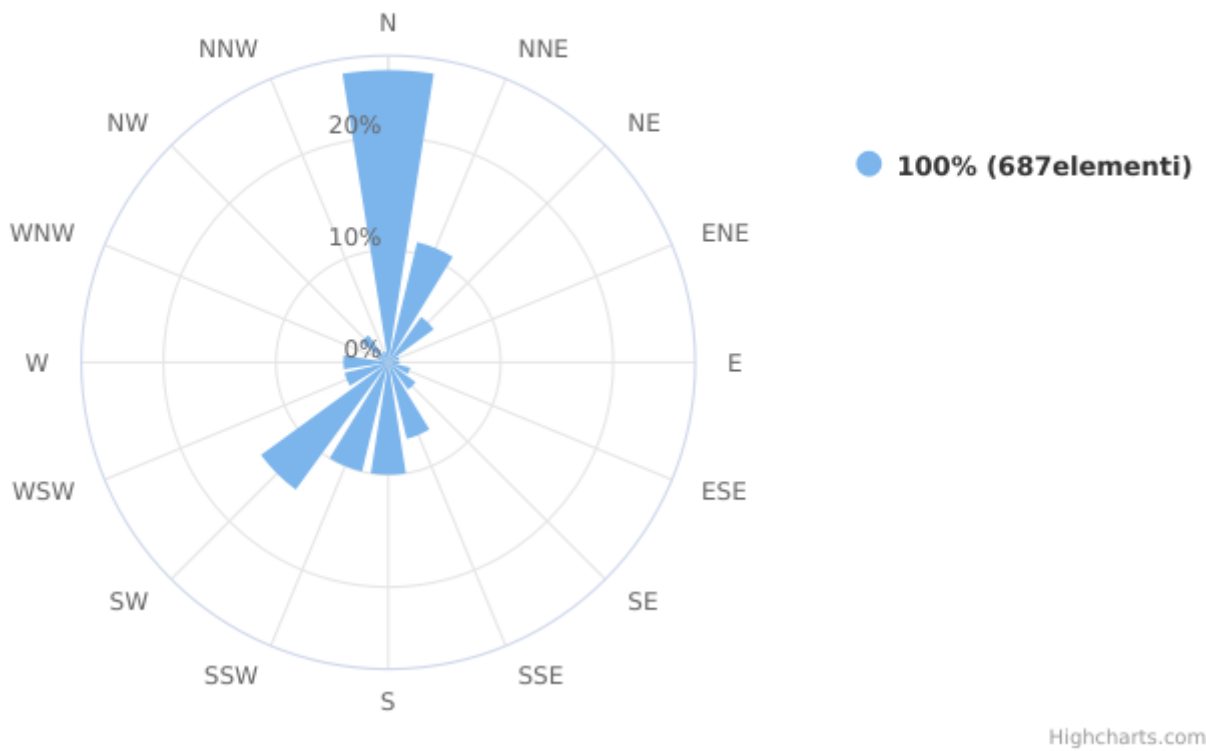

Rosa dei venti