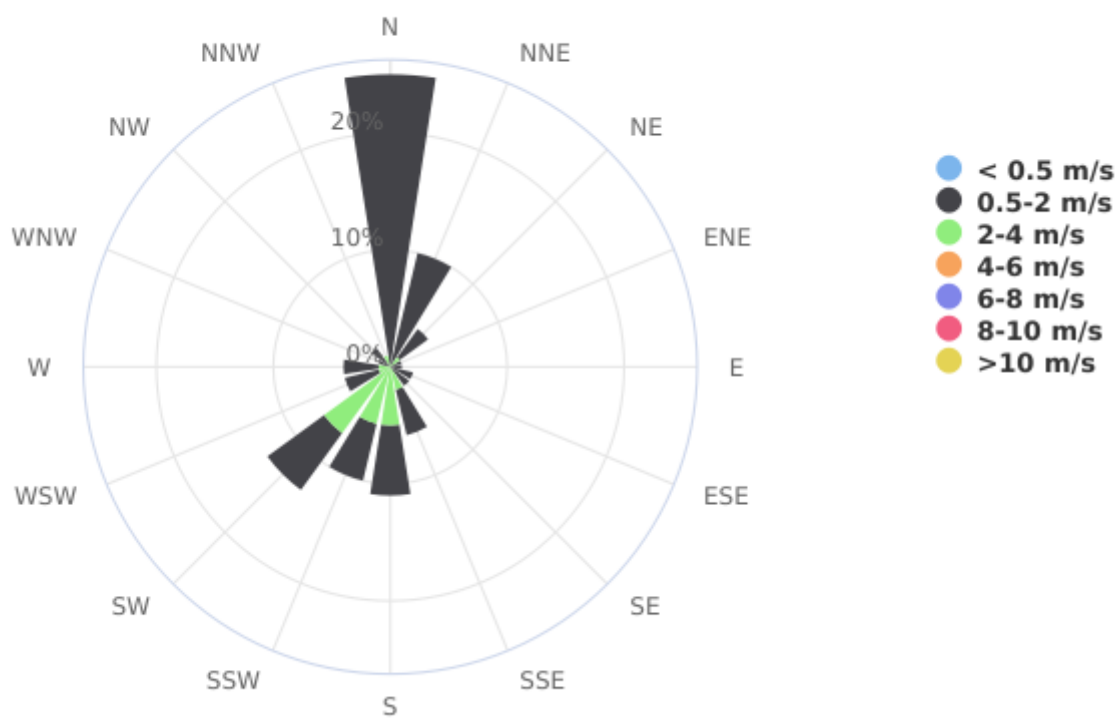

Rosa dei venti (classi di velocità)

Highcharts.com