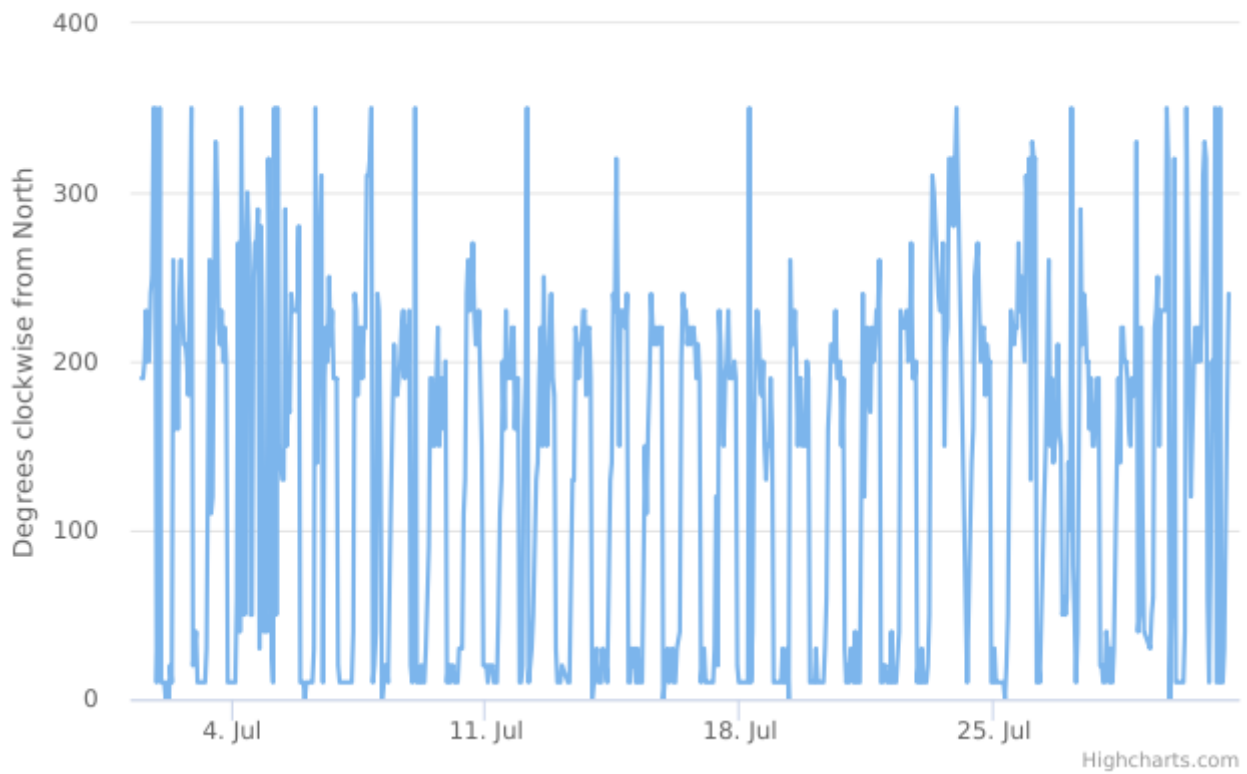

Wind Direction