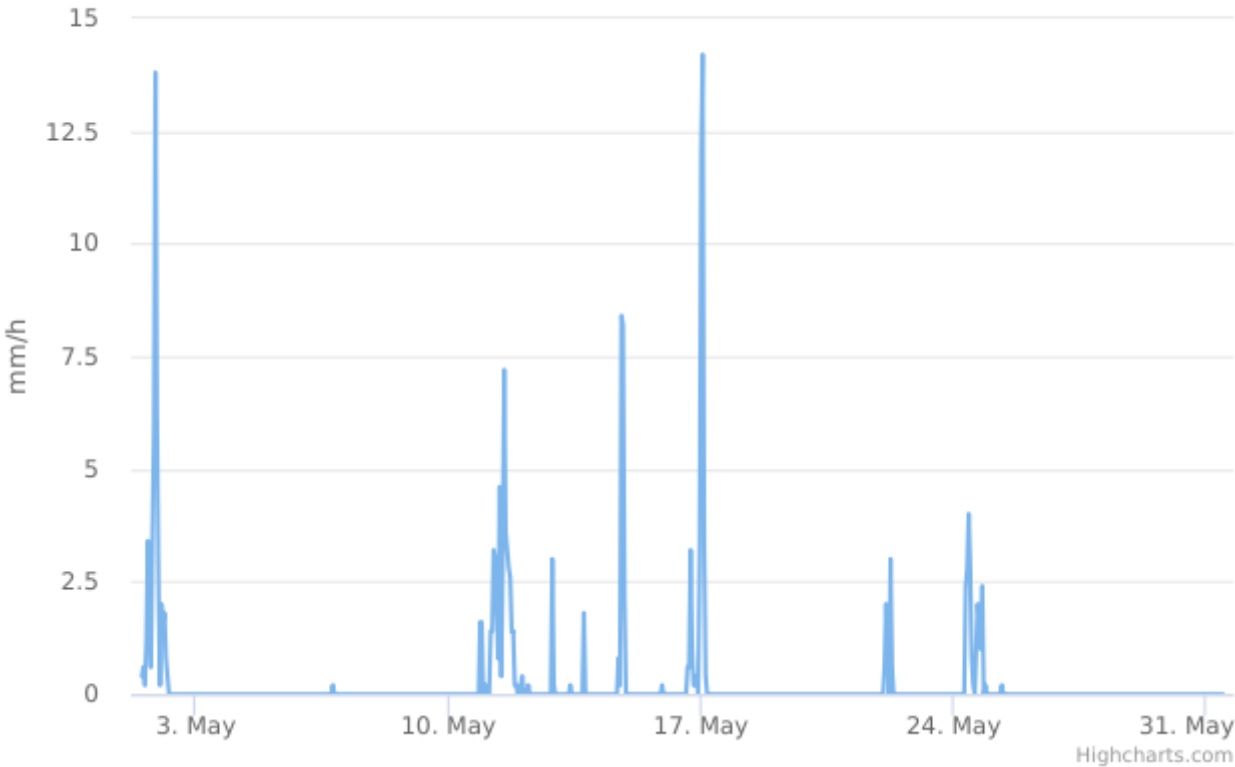

Report

Precipitazioni

Dispositivo: MTX - Centralina Barzana
Indicatore: Precipitazioni
Unità di Misura: mm/h
Punto (geographic WGS84): 9.568667 | 45.734493

Dati di base

Intervallo Temporale Totale: Mercoledì 15 Maggio 2019 14:00:00 - Sabato 05 Giugno 2021 10:00:00

Valore minimo: 0.0 mm/h

Valore massimo: 14.2 mm/h

Elementi: 720

Precipitazione

Precipitazione cumulata

Data/Ora Locale	mm/h	Valido
Sabato 01 Maggio 2021 12:00:00	0,40	ok
Sabato 01 Maggio 2021 13:00:00	0,60	ok
Sabato 01 Maggio 2021 14:00:00	0,20	ok
Sabato 01 Maggio 2021 15:00:00	1,20	ok
Sabato 01 Maggio 2021 16:00:00	3,40	ok
Sabato 01 Maggio 2021 17:00:00	2,20	ok
Sabato 01 Maggio 2021 18:00:00	0,60	ok
Sabato 01 Maggio 2021 19:00:00	3,40	ok
Sabato 01 Maggio 2021 20:00:00	5,80	ok
Sabato 01 Maggio 2021 21:00:00	13,80	ok
Sabato 01 Maggio 2021 22:00:00	6,20	ok
Sabato 01 Maggio 2021 23:00:00	2,60	ok
Domenica 02 Maggio 2021 00:00:00	0,20	ok
Domenica 02 Maggio 2021 01:00:00	2,00	ok
Domenica 02 Maggio 2021 02:00:00	1,60	ok
Domenica 02 Maggio 2021 03:00:00	1,80	ok
Domenica 02 Maggio 2021 04:00:00	0,80	ok
Domenica 02 Maggio 2021 05:00:00	0,40	ok
Domenica 02 Maggio 2021 06:00:00	0,00	ok
Domenica 02 Maggio 2021 07:00:00	0,00	ok
Domenica 02 Maggio 2021 08:00:00	0,00	ok
Domenica 02 Maggio 2021 09:00:00	0,00	ok
Domenica 02 Maggio 2021 10:00:00	0,00	ok