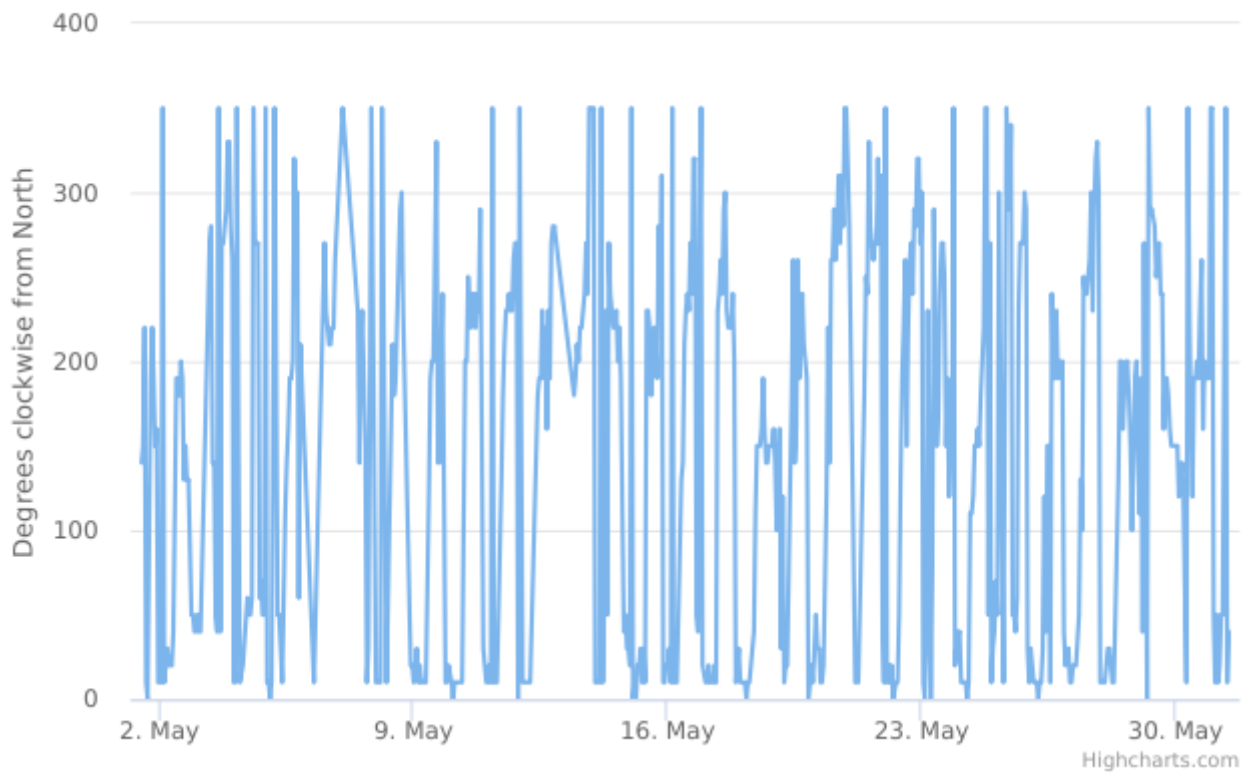

Report

Direzione del vento

Dispositivo: MTX - Centralina Barzana
Indicatore: Direzione del vento
Unità di Misura: Degrees clockwise from North
Punto (geographic WGS84): 9.568667 | 45.734493

Dati di base

Intervallo Temporale Totale: Mercoledì 15 Maggio 2019 14:00:00 - Sabato 09 Luglio 2022 10:00:00

Minimo Assoluto: 0.0 Degrees clockwise from North

Massimo Assoluto: 350.0 Degrees clockwise from North

Media Assoluta: 122.143475685 Degrees clockwise from North

Campione Totale: 27615

Dati dell'analisi

Intervallo Temporale t0: Domenica 01 Maggio 2022 12:00:00

Intervallo Temporale t1: Martedì 31 Maggio 2022 11:00:00

Valore minimo: 0.0 Degrees clockwise from North

Valore massimo: 350.0 Degrees clockwise from North

Elementi: 720

Wind Direction

Rosa dei venti

Rosa dei venti (classi di velocità)

Highcharts.com

Data/Ora Locale	Degrees clockwise from North	Valido
Domenica 01 Maggio 2022 12:00:00	140,00	ok
Domenica 01 Maggio 2022 13:00:00	150,00	ok
Domenica 01 Maggio 2022 14:00:00	220,00	ok
Domenica 01 Maggio 2022 15:00:00	10,00	ok
Domenica 01 Maggio 2022 16:00:00	0,00	ok
Domenica 01 Maggio 2022 17:00:00		no
Domenica 01 Maggio 2022 18:00:00	190,00	ok
Domenica 01 Maggio 2022 19:00:00	220,00	ok
Domenica 01 Maggio 2022 20:00:00	190,00	ok
Domenica 01 Maggio 2022 21:00:00	150,00	ok
Domenica 01 Maggio 2022 22:00:00	160,00	ok
Domenica 01 Maggio 2022 23:00:00	10,00	ok
Lunedì 02 Maggio 2022 00:00:00		no
Lunedì 02 Maggio 2022 01:00:00	10,00	ok
Lunedì 02 Maggio 2022 02:00:00	350,00	ok
Lunedì 02 Maggio 2022 03:00:00	10,00	ok
Lunedì 02 Maggio 2022 04:00:00	20,00	ok
Lunedì 02 Maggio 2022 05:00:00	30,00	ok
Lunedì 02 Maggio 2022 06:00:00	20,00	ok
Lunedì 02 Maggio 2022 07:00:00	20,00	ok
Lunedì 02 Maggio 2022 08:00:00	20,00	ok
Lunedì 02 Maggio 2022 09:00:00	40,00	ok
Lunedì 02 Maggio 2022 10:00:00	110,00	ok