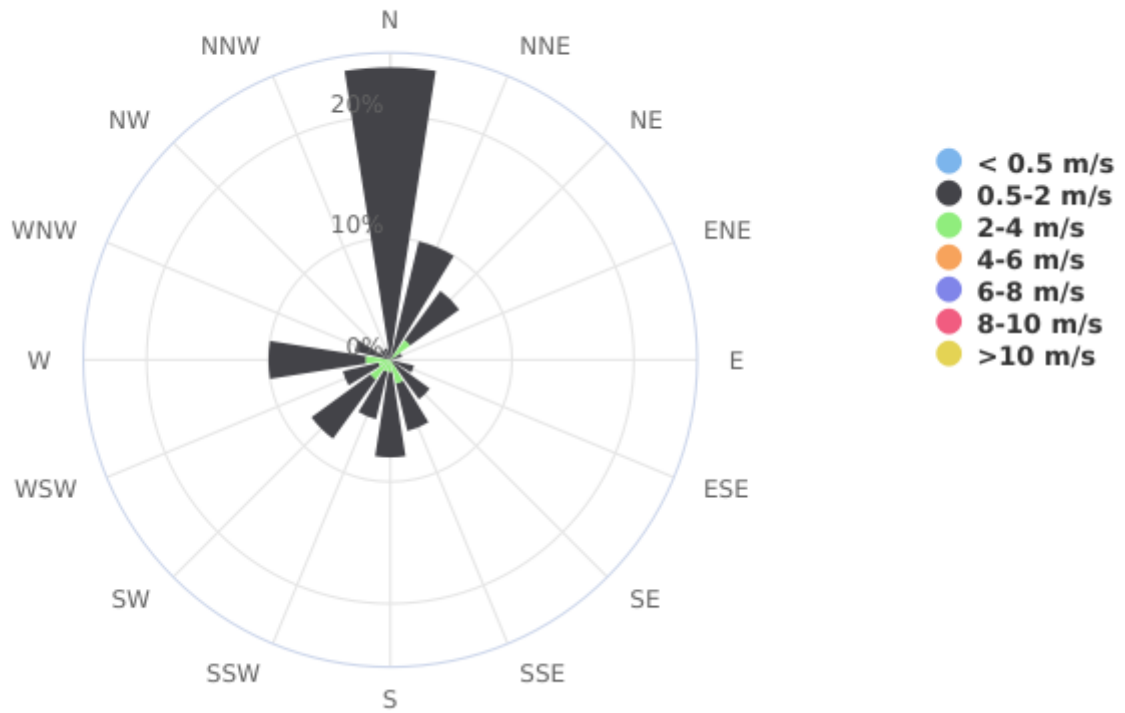

Report

Direzione del vento

Dispositivo: MTX - Centralina Barzana
Indicatore: Direzione del vento
Unità di Misura: Degrees clockwise from North
Punto (geographic WGS84): 9.568667 | 45.734493

Dati di base

Intervallo Temporale Totale: Mercoledì 15 Maggio 2019 14:00:00 - Sabato 09 Luglio 2022 10:00:00

Intervallo Temporale t1: Martedì 31 Maggio 2022 11:00:00

Valore minimo: 0.0 Degrees clockwise from North

Valore massimo: 350.0 Degrees clockwise from North

Elementi: 720

Wind Direction

Rosa dei venti

Rosa dei venti (classi di velocità)