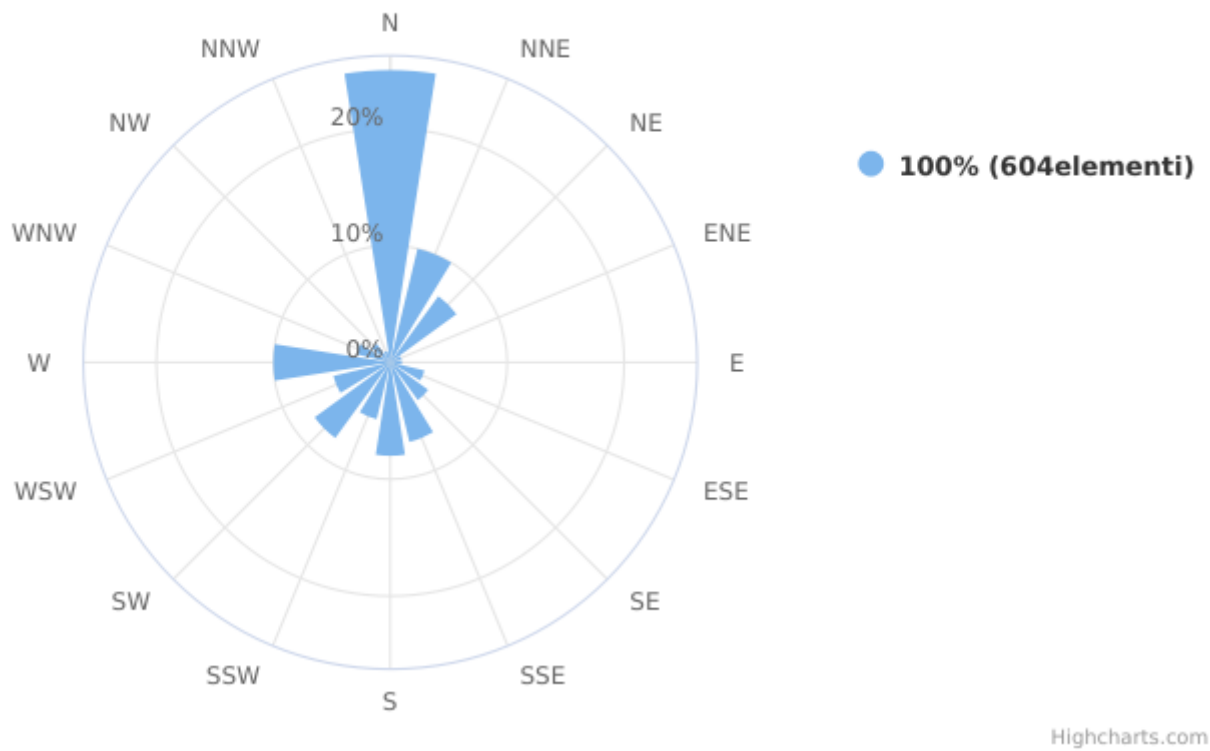

Report

Direzione del vento

Dispositivo: MTX - Centralina Barzana
Indicatore: Direzione del vento
Unità di Misura: Degrees clockwise from North
Punto (geographic WGS84): 9.568667 | 45.734493

Dati di base

Intervallo Temporale Totale: Mercoledì 15 Maggio 2019 14:00:00 - Sabato 09 Luglio 2022 10:00:00

Intervallo Temporale t1: Martedì 31 Maggio 2022 11:00:00

Valore minimo: 0.0 Degrees clockwise from North

Valore massimo: 350.0 Degrees clockwise from North

Elementi: 720

Wind Direction

Rosa dei venti

Rosa dei venti (classi di velocità)