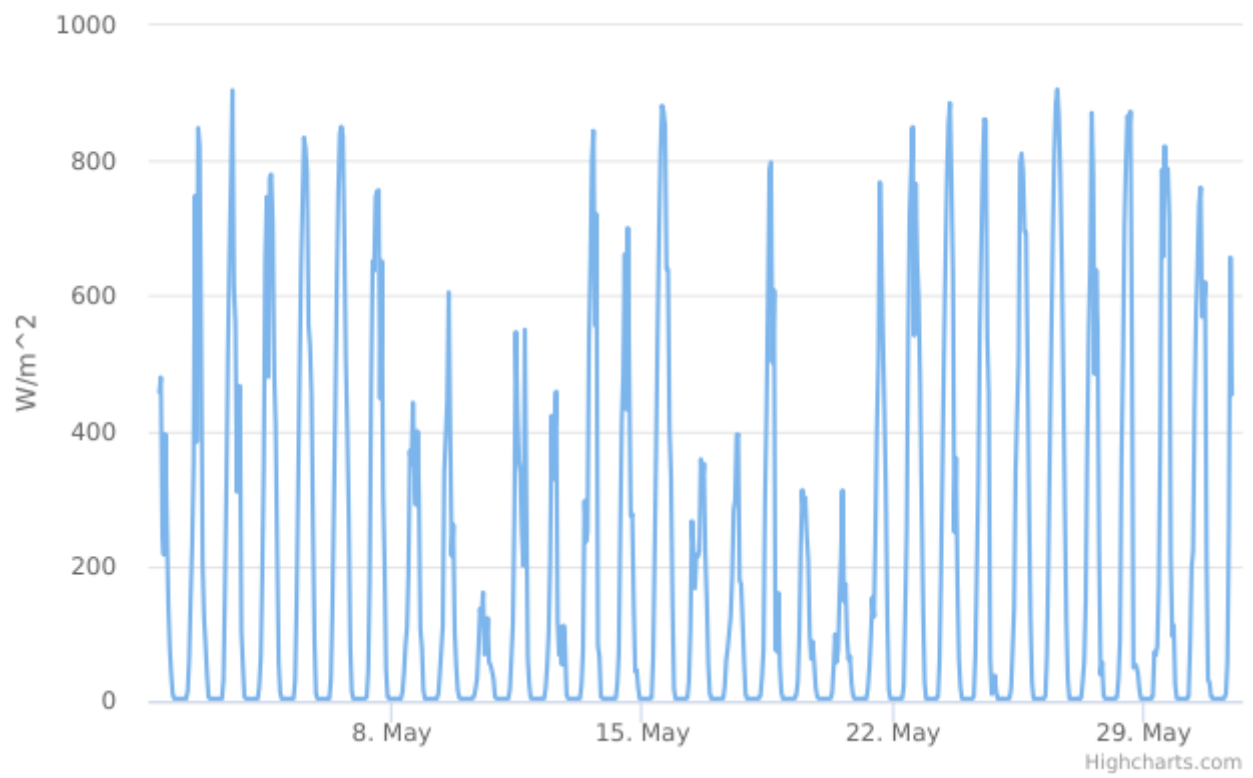

## Dati dell'analisi

**Intervallo Temporale t0:** Lunedì 01 Maggio 2023 12:00:00

**Intervallo Temporale t1:** Mercoledì 31 Maggio 2023 11:00:00

**Valore minimo:** 3.76 W/m<sup>2</sup>

**Valore massimo:** 905.42 W/m<sup>2</sup>

## Solar radiation

Data/Ora Locale	W/m <sup>2</sup>	Valido
Lunedì 01 Maggio 2023 12:00:00	457,49	ok
Lunedì 01 Maggio 2023 13:00:00	479,14	ok
Lunedì 01 Maggio 2023 14:00:00	252,73	ok
Lunedì 01 Maggio 2023 15:00:00	216,88	ok
Lunedì 01 Maggio 2023 16:00:00	395,24	ok
Lunedì 01 Maggio 2023 17:00:00	263,30	ok
Lunedì 01 Maggio 2023 18:00:00	143,96	ok
Lunedì 01 Maggio 2023 19:00:00	78,01	ok
Lunedì 01 Maggio 2023 20:00:00	38,33	ok
Lunedì 01 Maggio 2023 21:00:00	9,19	ok
Lunedì 01 Maggio 2023 22:00:00	3,82	ok
Lunedì 01 Maggio 2023 23:00:00	3,83	ok
Martedì 02 Maggio 2023 00:00:00	3,83	ok
Martedì 02 Maggio 2023 01:00:00	3,83	ok
Martedì 02 Maggio 2023 02:00:00	3,83	ok
Martedì 02 Maggio 2023 03:00:00	3,84	ok
Martedì 02 Maggio 2023 04:00:00	3,84	ok
Martedì 02 Maggio 2023 05:00:00	3,84	ok
Martedì 02 Maggio 2023 06:00:00	3,87	ok
Martedì 02 Maggio 2023 07:00:00	14,95	ok
Martedì 02 Maggio 2023 08:00:00	62,27	ok
Martedì 02 Maggio 2023 09:00:00	155,53	ok
Martedì 02 Maggio 2023 10:00:00	231,88	ok