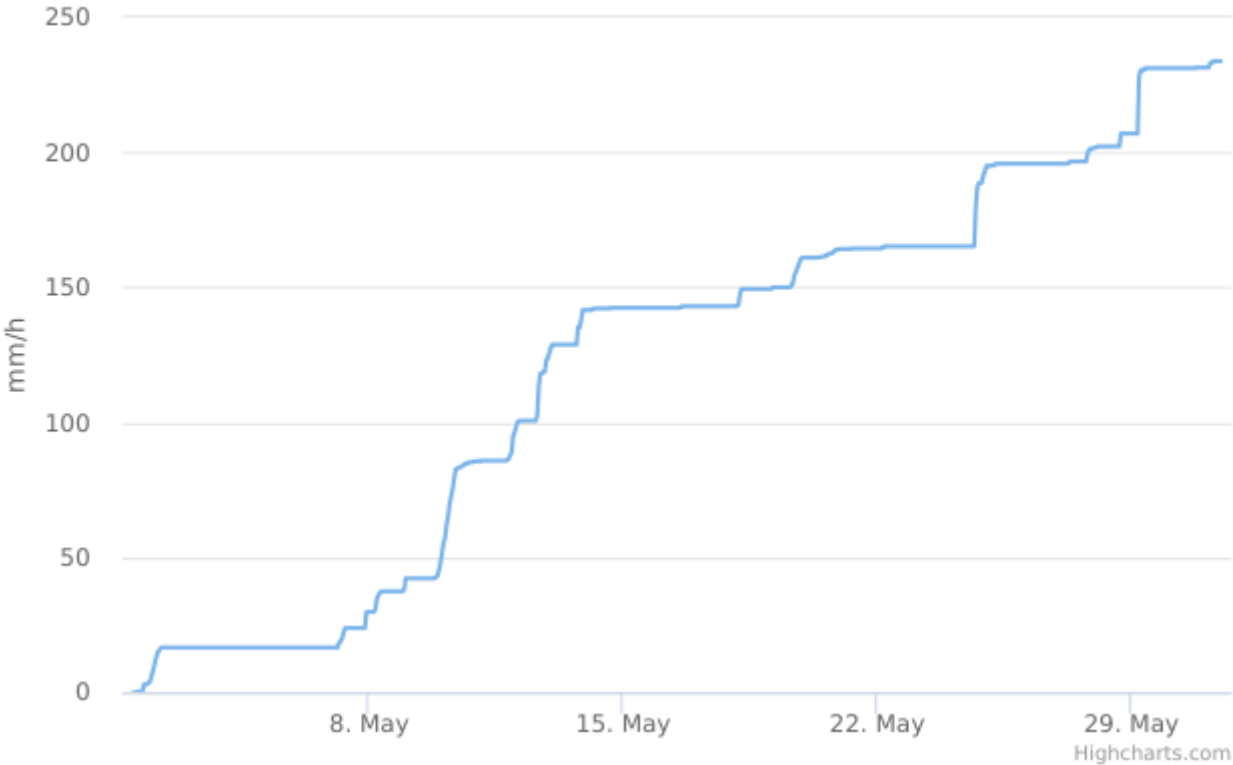

Precipitazione cumulata