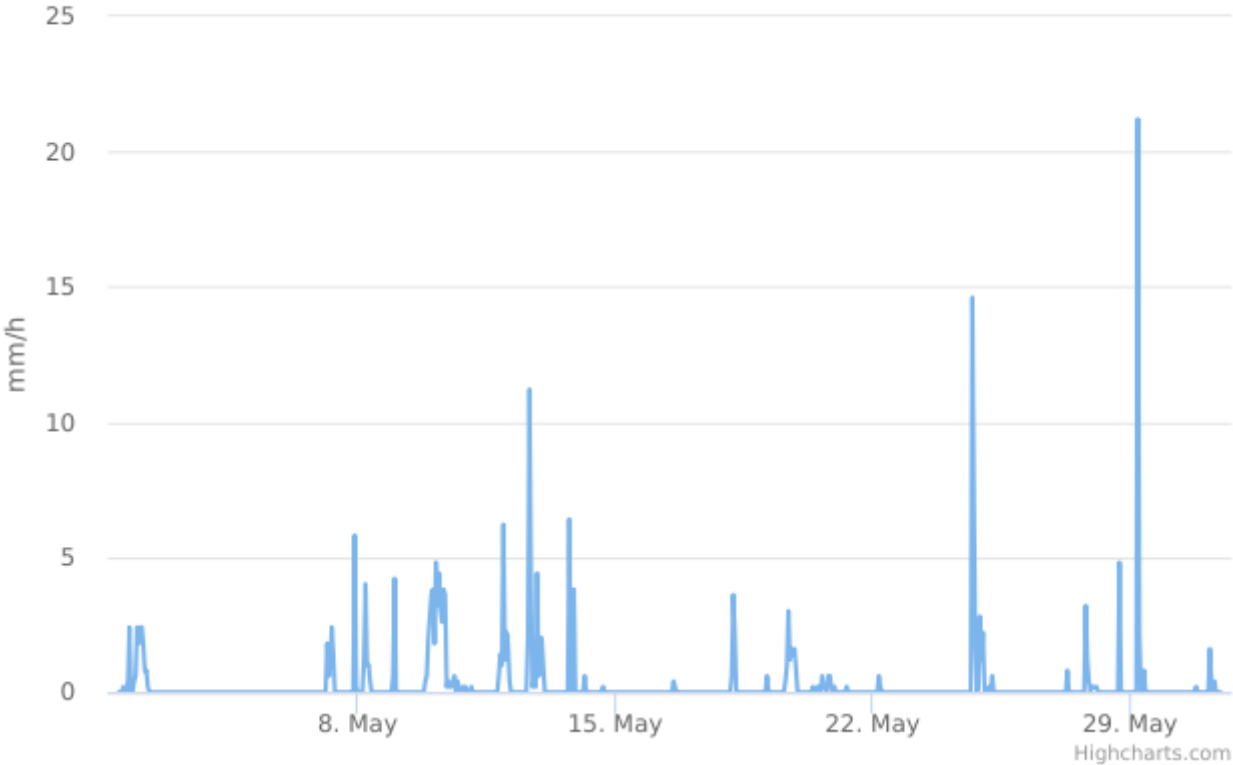

## Dati dell'analisi

**Intervallo Temporale t0:** Lunedì 01 Maggio 2023 12:00:00

**Intervallo Temporale t1:** Mercoledì 31 Maggio 2023 11:00:00

**Valore minimo:** 0.0 mm/h

**Valore massimo:** 21.2 mm/h

**Elementi:** 720

# Precipitazione cumulata

Data/Ora Locale	mm/h	Valido
Lunedì 01 Maggio 2023 12:00:00	0,00	ok
Lunedì 01 Maggio 2023 13:00:00	0,00	ok
Lunedì 01 Maggio 2023 14:00:00	0,00	ok
Lunedì 01 Maggio 2023 15:00:00	0,20	ok
Lunedì 01 Maggio 2023 16:00:00	0,00	ok
Lunedì 01 Maggio 2023 17:00:00	0,00	ok
Lunedì 01 Maggio 2023 18:00:00	0,40	ok
Lunedì 01 Maggio 2023 19:00:00	2,40	ok
Lunedì 01 Maggio 2023 20:00:00	0,00	ok
Lunedì 01 Maggio 2023 21:00:00	0,00	ok
Lunedì 01 Maggio 2023 22:00:00	0,40	ok
Lunedì 01 Maggio 2023 23:00:00	0,60	ok
Martedì 02 Maggio 2023 00:00:00	2,40	ok
Martedì 02 Maggio 2023 01:00:00	1,80	ok
Martedì 02 Maggio 2023 02:00:00	2,40	ok
Martedì 02 Maggio 2023 03:00:00	2,40	ok
Martedì 02 Maggio 2023 04:00:00	1,80	ok
Martedì 02 Maggio 2023 05:00:00	0,80	ok
Martedì 02 Maggio 2023 06:00:00	0,80	ok
Martedì 02 Maggio 2023 07:00:00	0,20	ok
Martedì 02 Maggio 2023 08:00:00	0,00	ok
Martedì 02 Maggio 2023 09:00:00	0,00	ok
Martedì 02 Maggio 2023 10:00:00	0,00	ok