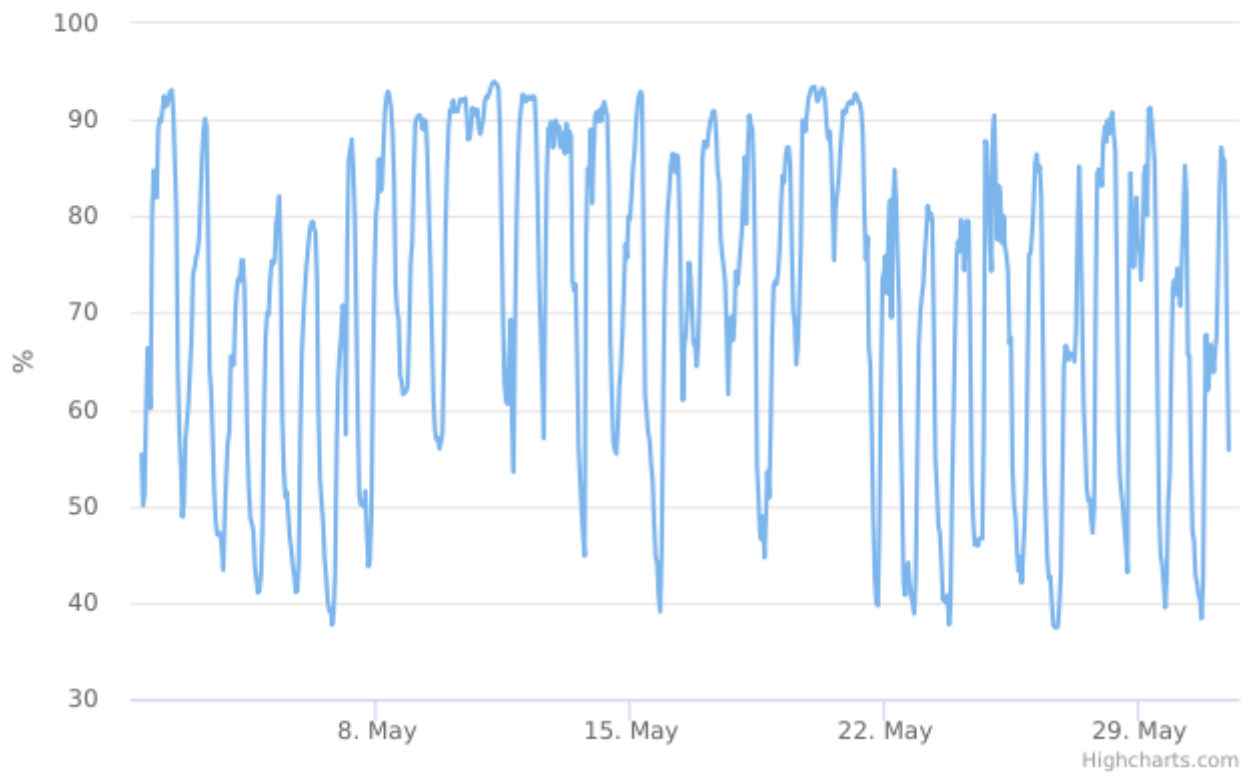

Valore minimo: 37.41 %

Valore massimo: 93.95 %

Elementi: 720

Relative Humidity

Data/Ora Locale	%	Valido
Lunedì 01 Maggio 2023 12:00:00	55,37	ok
Lunedì 01 Maggio 2023 13:00:00	50,07	ok
Lunedì 01 Maggio 2023 14:00:00	51,23	ok
Lunedì 01 Maggio 2023 15:00:00	60,11	ok
Lunedì 01 Maggio 2023 16:00:00	66,37	ok
Lunedì 01 Maggio 2023 17:00:00	61,61	ok
Lunedì 01 Maggio 2023 18:00:00	60,14	ok
Lunedì 01 Maggio 2023 19:00:00	80,35	ok
Lunedì 01 Maggio 2023 20:00:00	84,78	ok
Lunedì 01 Maggio 2023 21:00:00	84,43	ok
Lunedì 01 Maggio 2023 22:00:00	81,97	ok
Lunedì 01 Maggio 2023 23:00:00	89,00	ok
Martedì 02 Maggio 2023 00:00:00	90,12	ok
Martedì 02 Maggio 2023 01:00:00	89,85	ok
Martedì 02 Maggio 2023 02:00:00	91,27	ok
Martedì 02 Maggio 2023 03:00:00	92,49	ok
Martedì 02 Maggio 2023 04:00:00	91,39	ok
Martedì 02 Maggio 2023 05:00:00	91,62	ok
Martedì 02 Maggio 2023 06:00:00	92,45	ok
Martedì 02 Maggio 2023 07:00:00	92,98	ok
Martedì 02 Maggio 2023 08:00:00	93,10	ok
Martedì 02 Maggio 2023 09:00:00	90,83	ok
Martedì 02 Maggio 2023 10:00:00	85,76	ok