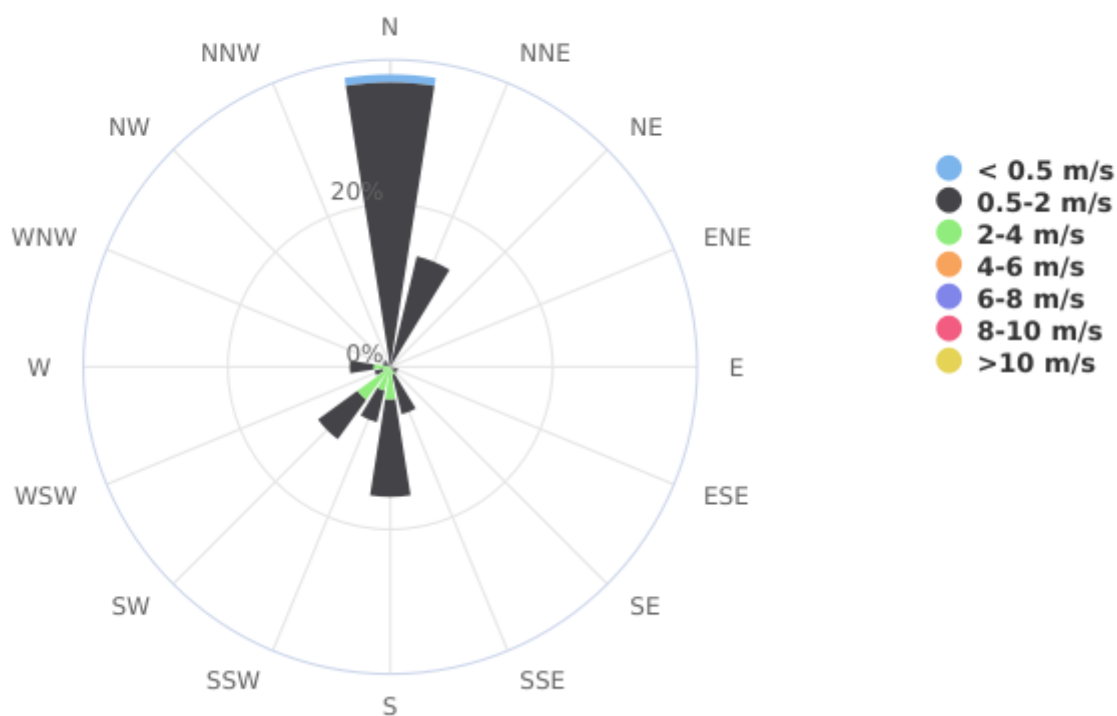

Report

Direzione del vento

Dispositivo: MTX - Centralina Barzana
Indicatore: Direzione del vento
Unità di Misura: Degrees clockwise from North
Punto (geographic WGS84): 9.568667 | 45.734493

Dati di base

Intervallo Temporale Totale: Mercoledì 15 Maggio 2019 14:00:00 - Sabato 16 Aprile 2022 11:00:00

Intervallo Temporale t1: Giovedì 31 Marzo 2022 11:00:00

Valore minimo: 0.0 Degrees clockwise from North

Valore massimo: 350.0 Degrees clockwise from North

Elementi: 719

Wind Direction

Rosa dei venti

Rosa dei venti (classi di velocità)

Highcharts.com

Data/Ora Locale	Degrees clockwise from North	Valido
Martedì 01 Marzo 2022 12:00:00	260,00	ok
Martedì 01 Marzo 2022 13:00:00	260,00	ok
Martedì 01 Marzo 2022 14:00:00	280,00	ok
Martedì 01 Marzo 2022 15:00:00	270,00	ok
Martedì 01 Marzo 2022 16:00:00	240,00	ok
Martedì 01 Marzo 2022 17:00:00	240,00	ok
Martedì 01 Marzo 2022 18:00:00	220,00	ok
Martedì 01 Marzo 2022 19:00:00	10,00	ok
Martedì 01 Marzo 2022 20:00:00	20,00	ok
Martedì 01 Marzo 2022 21:00:00	20,00	ok
Martedì 01 Marzo 2022 22:00:00	20,00	ok
Martedì 01 Marzo 2022 23:00:00	10,00	ok
Mercoledì 02 Marzo 2022 00:00:00	10,00	ok
Mercoledì 02 Marzo 2022 01:00:00	20,00	ok
Mercoledì 02 Marzo 2022 02:00:00	10,00	ok
Mercoledì 02 Marzo 2022 03:00:00	10,00	ok
Mercoledì 02 Marzo 2022 04:00:00	10,00	ok
Mercoledì 02 Marzo 2022 05:00:00	10,00	ok
Mercoledì 02 Marzo 2022 06:00:00	10,00	ok
Mercoledì 02 Marzo 2022 07:00:00	10,00	ok
Mercoledì 02 Marzo 2022 08:00:00	10,00	ok
Mercoledì 02 Marzo 2022 09:00:00		no
Mercoledì 02 Marzo 2022 10:00:00	160,00	ok