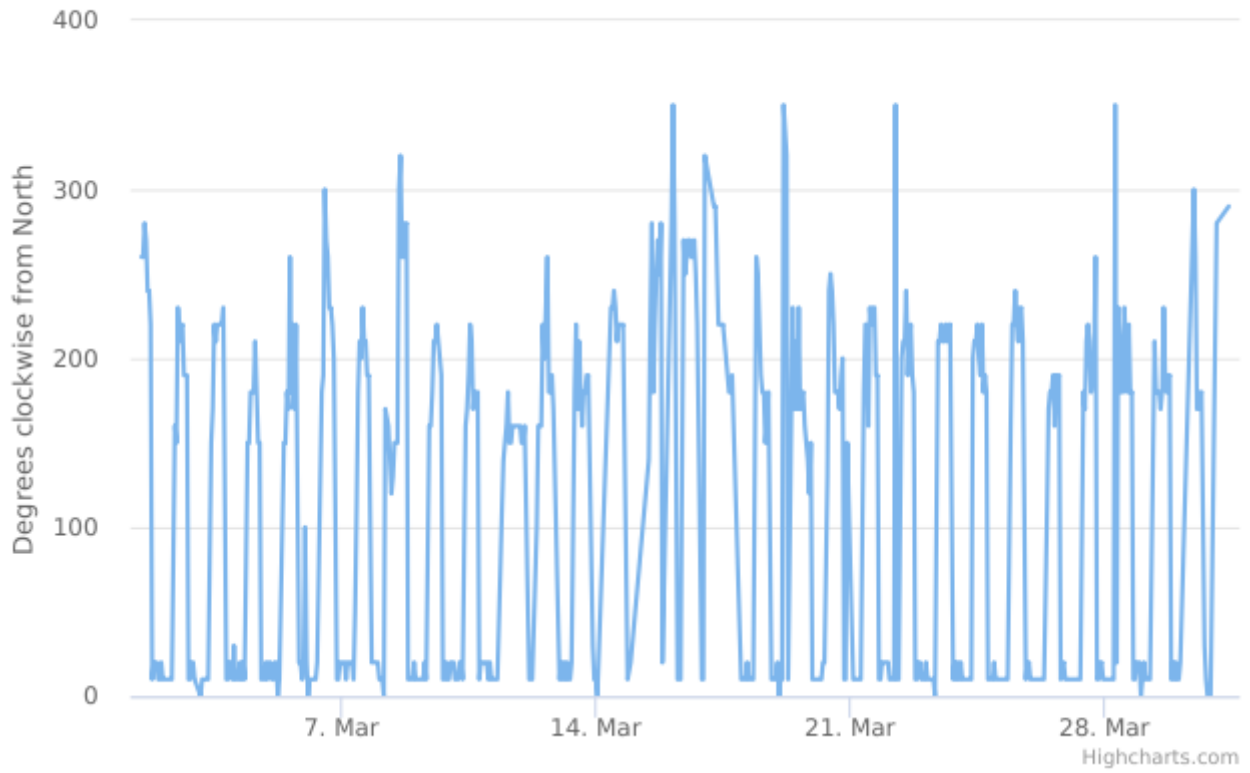

Wind Direction