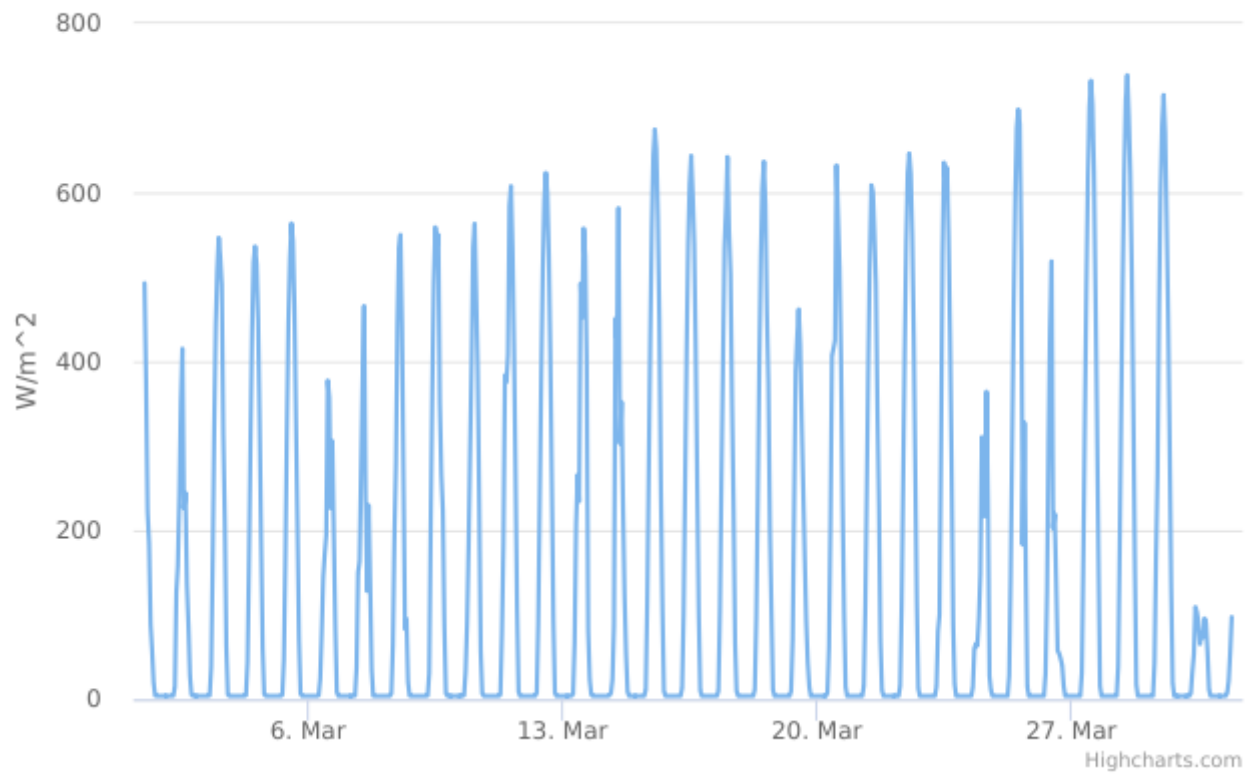

Report

Radiazione solare

Dispositivo: MTX - Centralina Barzana
Indicatore: Radiazione solare
Unità di Misura: W/m²
Punto (geographic WGS84): 9.568667 | 45.734493

Dati di base

Intervallo Temporale Totale: Mercoledì 15 Maggio 2019 14:00:00 - Sabato 08 Aprile 2023 11:00:00

Valore minimo: 3.8 W/m²

Valore massimo: 738.81 W/m²

Elementi: 719

Solar radiation

Data/Ora Locale	W/m ²	Valido
Mercoledì 01 Marzo 2023 12:00:00	492,51	ok
Mercoledì 01 Marzo 2023 13:00:00	377,28	ok
Mercoledì 01 Marzo 2023 14:00:00	222,14	ok
Mercoledì 01 Marzo 2023 15:00:00	184,47	ok
Mercoledì 01 Marzo 2023 16:00:00	88,63	ok
Mercoledì 01 Marzo 2023 17:00:00	57,17	ok
Mercoledì 01 Marzo 2023 18:00:00	19,10	ok
Mercoledì 01 Marzo 2023 19:00:00	4,39	ok
Mercoledì 01 Marzo 2023 20:00:00	3,88	ok
Mercoledì 01 Marzo 2023 21:00:00	3,89	ok
Mercoledì 01 Marzo 2023 22:00:00	3,90	ok
Mercoledì 01 Marzo 2023 23:00:00	3,90	ok
Giovedì 02 Marzo 2023 00:00:00	3,90	ok
Giovedì 02 Marzo 2023 01:00:00	3,90	ok
Giovedì 02 Marzo 2023 02:00:00	3,90	ok
Giovedì 02 Marzo 2023 03:00:00	3,89	ok
Giovedì 02 Marzo 2023 04:00:00	3,90	ok
Giovedì 02 Marzo 2023 05:00:00	3,90	ok
Giovedì 02 Marzo 2023 06:00:00	3,90	ok
Giovedì 02 Marzo 2023 07:00:00	4,08	ok
Giovedì 02 Marzo 2023 08:00:00	14,39	ok
Giovedì 02 Marzo 2023 09:00:00	126,69	ok
Giovedì 02 Marzo 2023 10:00:00	158,46	ok