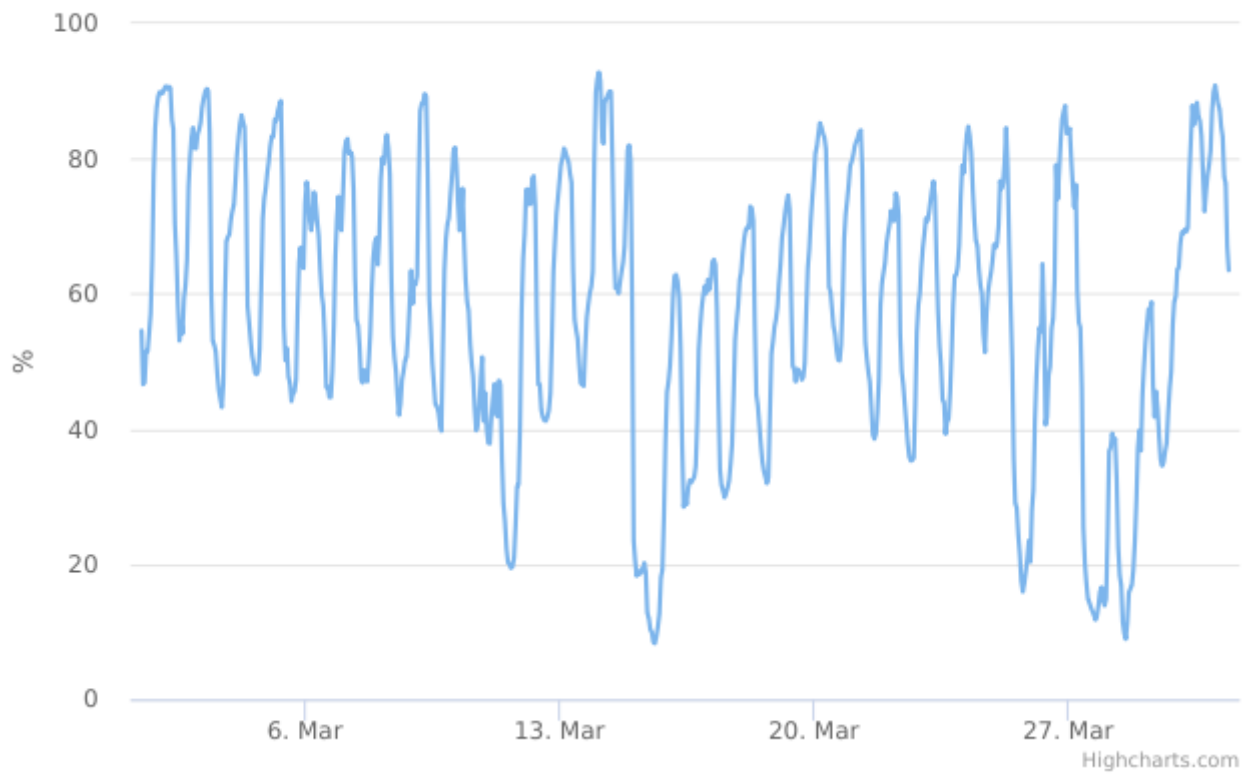

Valore minimo: 8.28 %

Valore massimo: 92.77 %

Elementi: 719

Relative Humidity

Data/Ora Locale	%	Valido
Mercoledì 01 Marzo 2023 12:00:00	54,54	ok
Mercoledì 01 Marzo 2023 13:00:00	46,61	ok
Mercoledì 01 Marzo 2023 14:00:00	46,87	ok
Mercoledì 01 Marzo 2023 15:00:00	51,49	ok
Mercoledì 01 Marzo 2023 16:00:00	51,55	ok
Mercoledì 01 Marzo 2023 17:00:00	54,15	ok
Mercoledì 01 Marzo 2023 18:00:00	57,05	ok
Mercoledì 01 Marzo 2023 19:00:00	64,72	ok
Mercoledì 01 Marzo 2023 20:00:00	77,68	ok
Mercoledì 01 Marzo 2023 21:00:00	84,56	ok
Mercoledì 01 Marzo 2023 22:00:00	87,64	ok
Mercoledì 01 Marzo 2023 23:00:00	89,21	ok
Giovedì 02 Marzo 2023 00:00:00	89,85	ok
Giovedì 02 Marzo 2023 01:00:00	89,62	ok
Giovedì 02 Marzo 2023 02:00:00	89,69	ok
Giovedì 02 Marzo 2023 03:00:00	90,34	ok
Giovedì 02 Marzo 2023 04:00:00	90,70	ok
Giovedì 02 Marzo 2023 05:00:00	90,39	ok
Giovedì 02 Marzo 2023 06:00:00	90,64	ok
Giovedì 02 Marzo 2023 07:00:00	90,49	ok
Giovedì 02 Marzo 2023 08:00:00	85,81	ok
Giovedì 02 Marzo 2023 09:00:00	84,33	ok
Giovedì 02 Marzo 2023 10:00:00	70,42	ok

Data/Ora Locale	%	Valido
Giovedì 02 Marzo 2023 11:00:00	65,55	ok
Giovedì 02 Marzo 2023 12:00:00	58,55	ok
Giovedì 02 Marzo 2023 13:00:00	53,08	ok
Giovedì 02 Marzo 2023 14:00:00	55,76	ok
Giovedì 02 Marzo 2023 15:00:00	54,15	ok
Giovedì 02 Marzo 2023 16:00:00	59,35	ok
Giovedì 02 Marzo 2023 17:00:00	61,17	ok
Giovedì 02 Marzo 2023 18:00:00	64,98	ok
Giovedì 02 Marzo 2023 19:00:00	75,81	ok
Giovedì 02 Marzo 2023 20:00:00	80,18	ok
Giovedì 02 Marzo 2023 21:00:00	83,12	ok
Giovedì 02 Marzo 2023 22:00:00	84,57	ok
Giovedì 02 Marzo 2023 23:00:00	81,56	ok
Venerdì 03 Marzo 2023 00:00:00	81,52	ok
Venerdì 03 Marzo 2023 01:00:00	83,61	ok
Venerdì 03 Marzo 2023 02:00:00	84,28	ok
Venerdì 03 Marzo 2023 03:00:00	85,33	ok
Venerdì 03 Marzo 2023 04:00:00	87,64	ok
Venerdì 03 Marzo 2023 05:00:00	88,90	ok
Venerdì 03 Marzo 2023 06:00:00	89,88	ok
Venerdì 03 Marzo 2023 07:00:00	90,31	ok
Venerdì 03 Marzo 2023 08:00:00	89,98	ok
Venerdì 03 Marzo 2023 09:00:00	83,72	ok