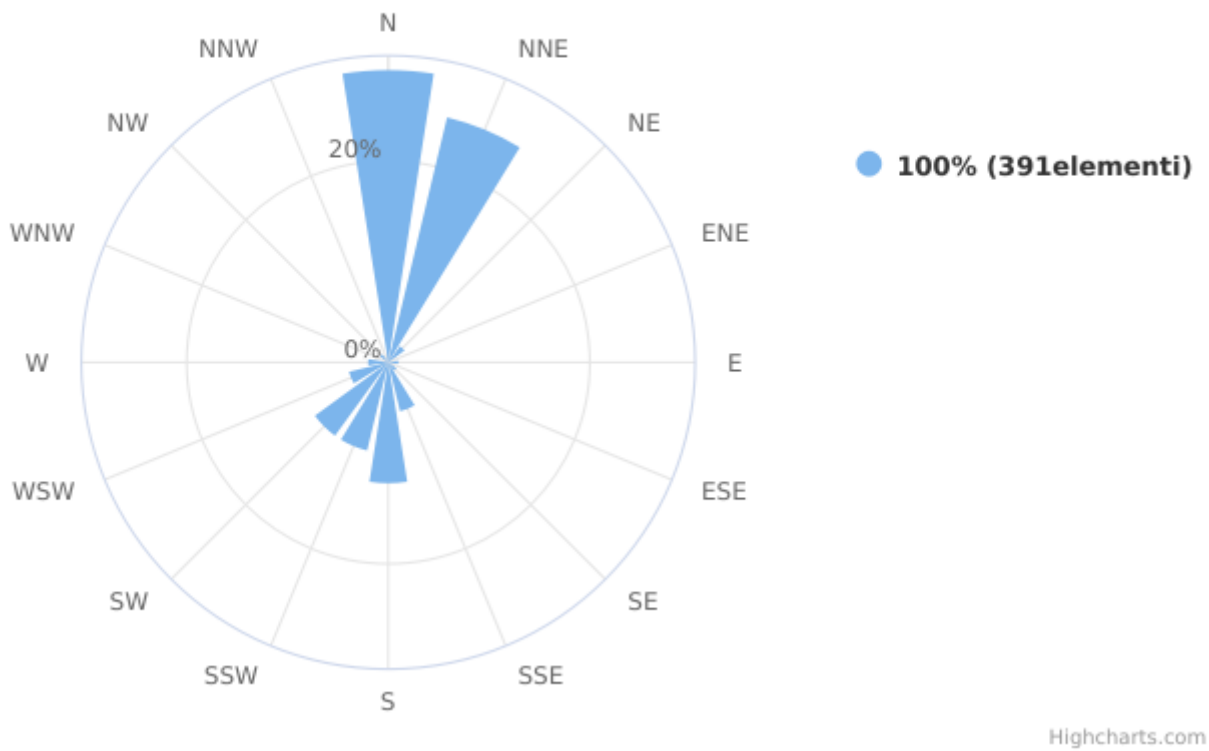

Report

Direzione del vento

Dispositivo: MTX - Centralina Barzana
Indicatore: Direzione del vento
Unità di Misura: Degrees clockwise from North
Punto (geographic WGS84): 9.568667 | 45.734493

Dati di base

Intervallo Temporale Totale: Mercoledì 15 Maggio 2019 14:00:00 - Sabato 05 Dicembre 2020 11:00:00

Intervallo Temporale t1: Lunedì 30 Novembre 2020 06:00:00

Valore minimo: 0.0 Degrees clockwise from North

Valore massimo: 350.0 Degrees clockwise from North

Elementi: 696

Wind Direction

Rosa dei venti

Rosa dei venti (classi di velocità)

Highcharts.com

Data/Ora Locale	Degrees clockwise from North	Valido
Domenica 01 Novembre 2020 12:00:00	230,00	ok
Domenica 01 Novembre 2020 13:00:00	250,00	ok
Domenica 01 Novembre 2020 14:00:00	250,00	ok
Domenica 01 Novembre 2020 15:00:00	270,00	ok
Domenica 01 Novembre 2020 16:00:00	250,00	ok
Domenica 01 Novembre 2020 17:00:00	240,00	ok
Domenica 01 Novembre 2020 18:00:00	320,00	ok
Domenica 01 Novembre 2020 19:00:00		no
Domenica 01 Novembre 2020 20:00:00		no
Domenica 01 Novembre 2020 21:00:00		no
Domenica 01 Novembre 2020 22:00:00		no
Domenica 01 Novembre 2020 23:00:00		no
Lunedì 02 Novembre 2020 00:00:00		no
Lunedì 02 Novembre 2020 01:00:00		no
Lunedì 02 Novembre 2020 02:00:00		no
Lunedì 02 Novembre 2020 03:00:00		no
Lunedì 02 Novembre 2020 04:00:00		no
Lunedì 02 Novembre 2020 05:00:00		no