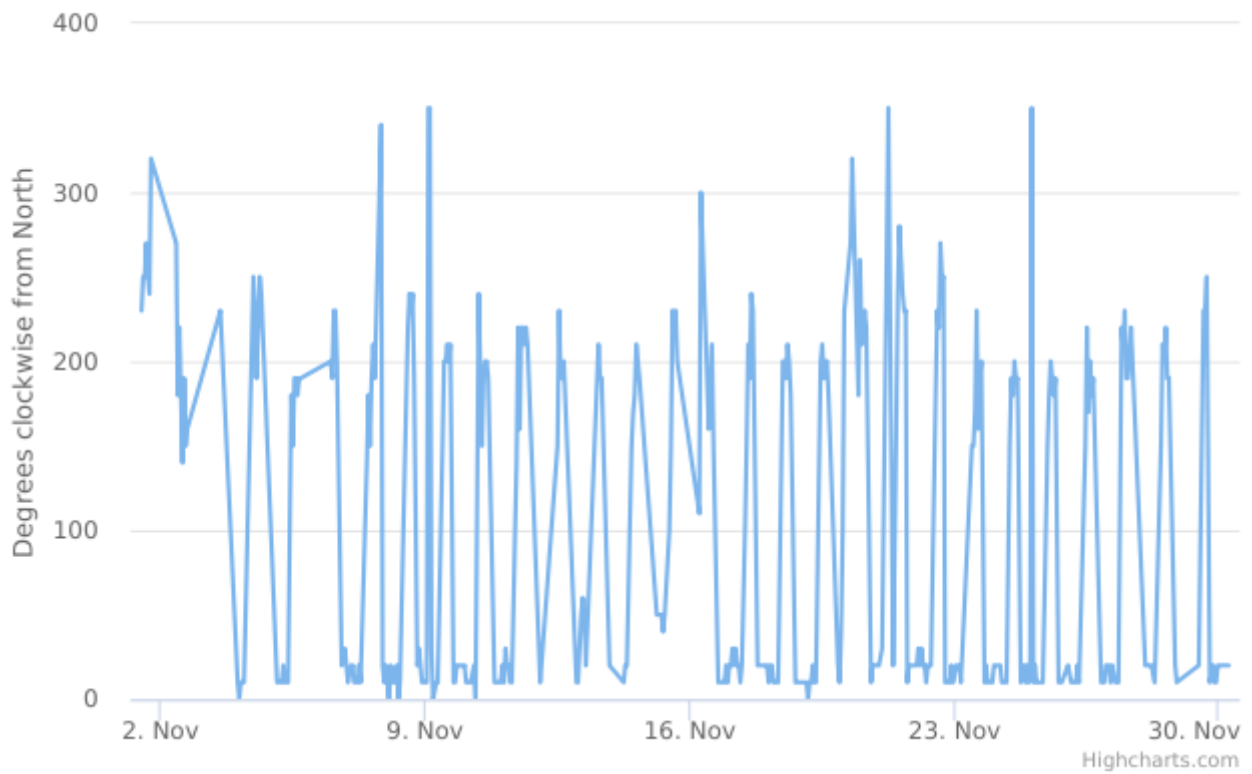

Report

Direzione del vento

Dispositivo: MTX - Centralina Barzana
Indicatore: Direzione del vento
Unità di Misura: Degrees clockwise from North
Punto (geographic WGS84): 9.568667 | 45.734493

Dati di base

Intervallo Temporale Totale: Mercoledì 15 Maggio 2019 14:00:00 - Sabato 05 Dicembre 2020 11:00:00

Minimo Assoluto: 0.0 Degrees clockwise from North

Massimo Assoluto: 350.0 Degrees clockwise from North

Media Assoluta: 124.669953437 Degrees clockwise from North

Campione Totale: 13676

Dati dell'analisi

Intervallo Temporale t0: Domenica 01 Novembre 2020 12:00:00

Intervallo Temporale t1: Lunedì 30 Novembre 2020 06:00:00

Valore minimo: 0.0 Degrees clockwise from North

Valore massimo: 350.0 Degrees clockwise from North

Elementi: 696

Wind Direction

Rosa dei venti

Rosa dei venti (classi di velocità)