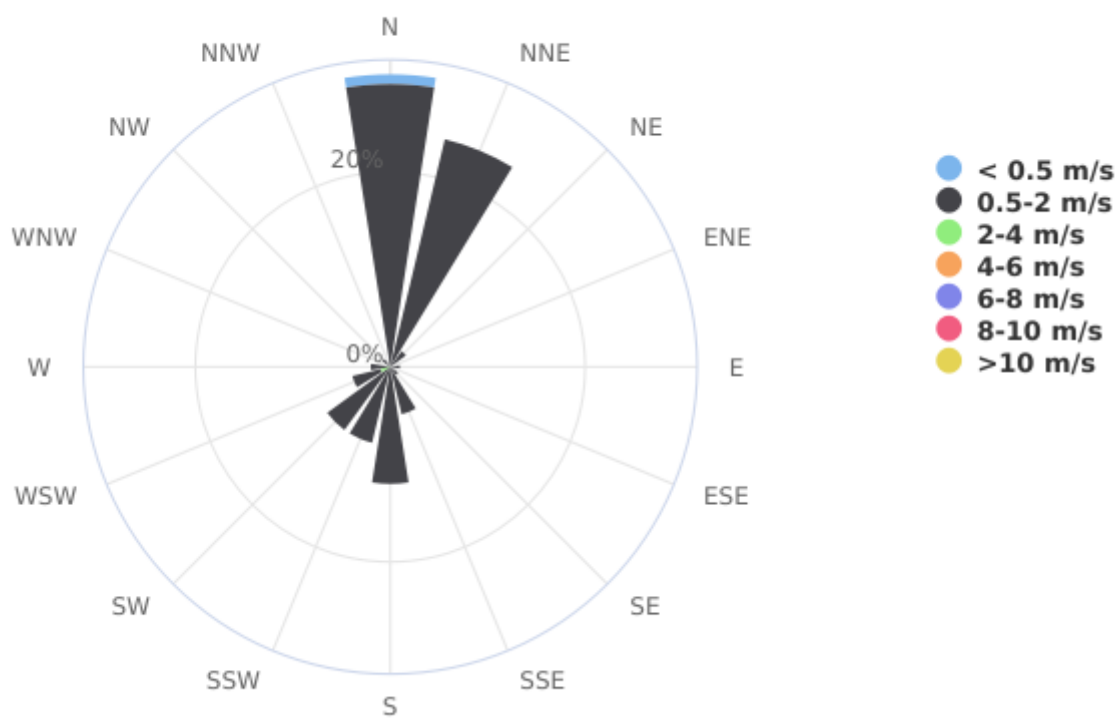

Report

Direzione del vento

Dispositivo: MTX - Centralina Barzana
Indicatore: Direzione del vento
Unità di Misura: Degrees clockwise from North
Punto (geographic WGS84): 9.568667 | 45.734493

Dati di base

Intervallo Temporale Totale: Mercoledì 15 Maggio 2019 14:00:00 - Sabato 05 Dicembre 2020 11:00:00

Intervallo Temporale t1: Lunedì 30 Novembre 2020 06:00:00

Valore minimo: 0.0 Degrees clockwise from North

Valore massimo: 350.0 Degrees clockwise from North

Elementi: 696

Wind Direction

Rosa dei venti

Rosa dei venti (classi di velocità)

Highcharts.com

Data/Ora Locale	Degrees clockwise from North	Valido
Domenica 01 Novembre 2020 12:00:00	230,00	ok
Domenica 01 Novembre 2020 13:00:00	250,00	ok
Domenica 01 Novembre 2020 14:00:00	250,00	ok
Domenica 01 Novembre 2020 15:00:00	270,00	ok
Domenica 01 Novembre 2020 16:00:00	250,00	ok
Domenica 01 Novembre 2020 17:00:00	240,00	ok
Domenica 01 Novembre 2020 18:00:00	320,00	ok
Domenica 01 Novembre 2020 19:00:00		no
Domenica 01 Novembre 2020 20:00:00		no
Domenica 01 Novembre 2020 21:00:00		no
Domenica 01 Novembre 2020 22:00:00		no
Domenica 01 Novembre 2020 23:00:00		no
Lunedì 02 Novembre 2020 00:00:00		no
Lunedì 02 Novembre 2020 01:00:00		no
Lunedì 02 Novembre 2020 02:00:00		no
Lunedì 02 Novembre 2020 03:00:00		no
Lunedì 02 Novembre 2020 04:00:00		no
Lunedì 02 Novembre 2020 05:00:00		no