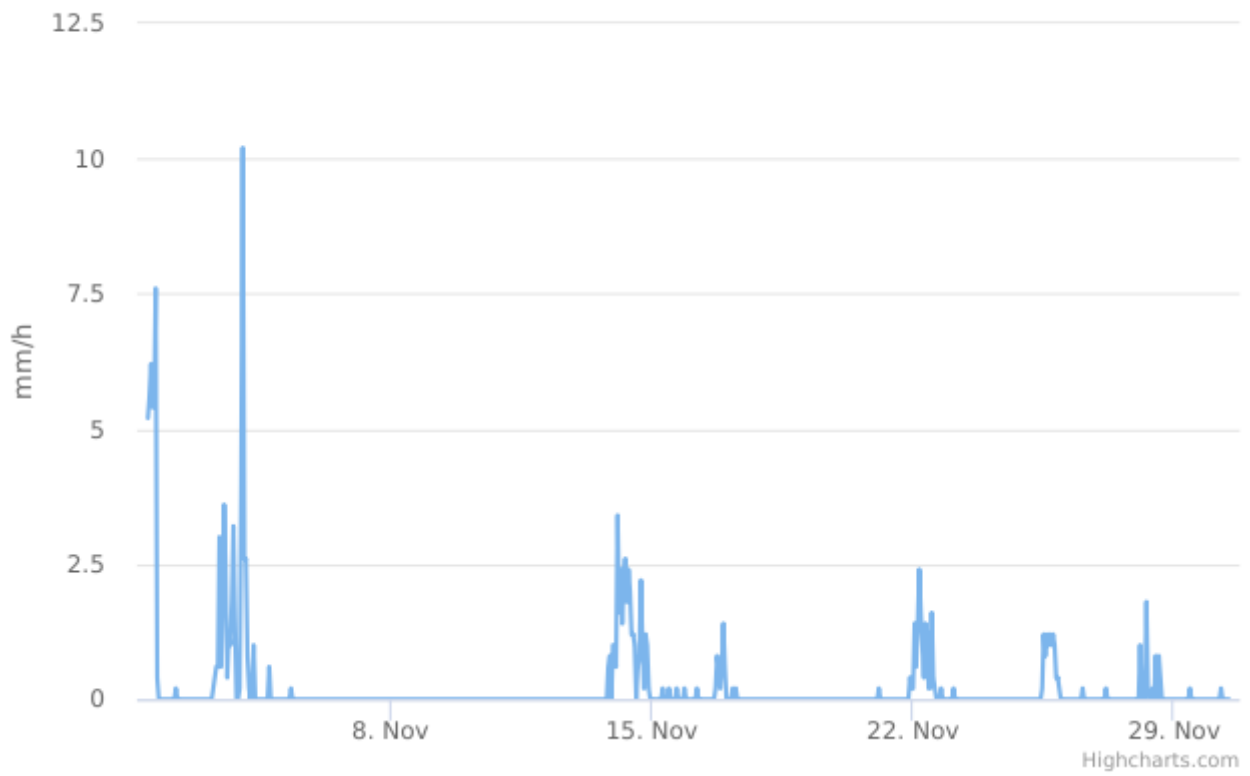

Report

Precipitazioni

Dispositivo: MTX - Centralina Barzana
Indicatore: Precipitazioni
Unità di Misura: mm/h
Punto (geographic WGS84): 9.568667 | 45.734493

Dati di base

Intervallo Temporale Totale: Mercoledì 15 Maggio 2019 14:00:00 - Sabato 09 Aprile 2022 11:00:00

Valore minimo: 0.0 mm/h

Valore massimo: 10.2 mm/h

Elementi: 696

Precipitazione

Precipitazione cumulata

Data/Ora Locale	mm/h	Valido
Lunedì 01 Novembre 2021 12:00:00	5,20	ok
Lunedì 01 Novembre 2021 13:00:00	5,60	ok
Lunedì 01 Novembre 2021 14:00:00	6,20	ok
Lunedì 01 Novembre 2021 15:00:00	5,40	ok
Lunedì 01 Novembre 2021 16:00:00	5,40	ok
Lunedì 01 Novembre 2021 17:00:00	7,60	ok
Lunedì 01 Novembre 2021 18:00:00	0,40	ok
Lunedì 01 Novembre 2021 19:00:00	0,00	ok
Lunedì 01 Novembre 2021 20:00:00	0,00	ok
Lunedì 01 Novembre 2021 21:00:00	0,00	ok
Lunedì 01 Novembre 2021 22:00:00	0,00	ok
Lunedì 01 Novembre 2021 23:00:00	0,00	ok
Martedì 02 Novembre 2021 00:00:00	0,00	ok
Martedì 02 Novembre 2021 01:00:00	0,00	ok
Martedì 02 Novembre 2021 02:00:00	0,00	ok
Martedì 02 Novembre 2021 03:00:00	0,00	ok
Martedì 02 Novembre 2021 04:00:00	0,00	ok
Martedì 02 Novembre 2021 05:00:00	0,00	ok
Martedì 02 Novembre 2021 06:00:00	0,20	ok
Martedì 02 Novembre 2021 07:00:00	0,00	ok
Martedì 02 Novembre 2021 08:00:00	0,00	ok
Martedì 02 Novembre 2021 09:00:00	0,00	ok
Martedì 02 Novembre 2021 10:00:00	0,00	ok