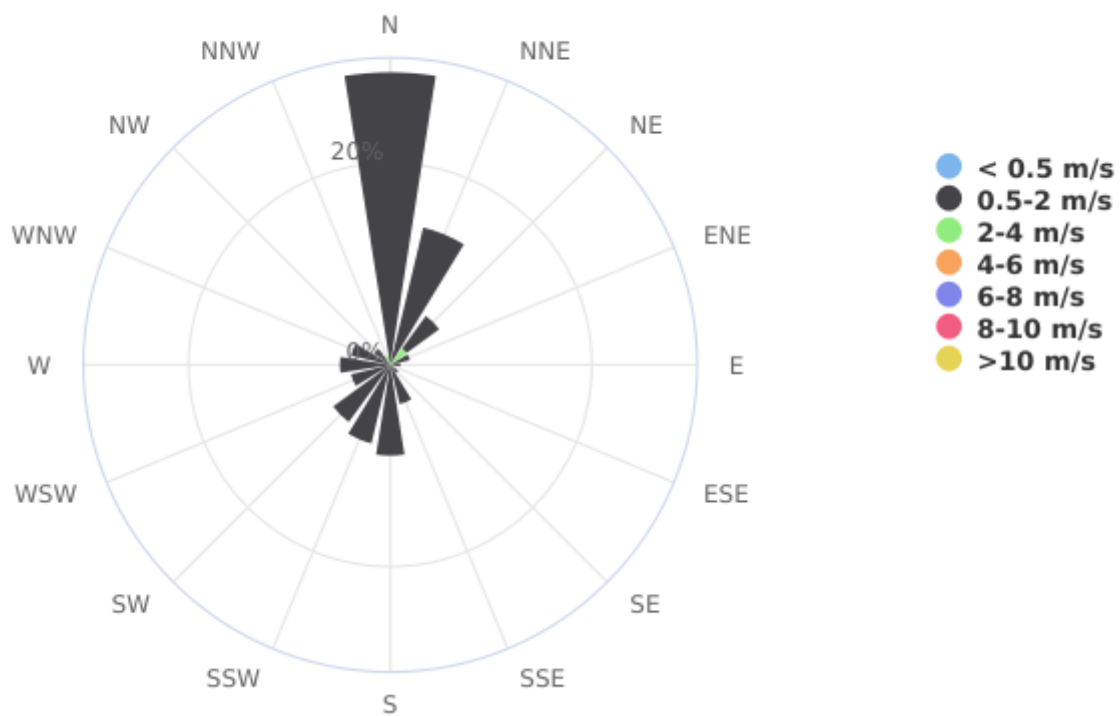

Report

Direzione del vento

Dispositivo: MTX - Centralina Barzana
Indicatore: Direzione del vento
Unità di Misura: Degrees clockwise from North
Punto (geographic WGS84): 9.568667 | 45.734493

Dati di base

Intervallo Temporale Totale: Mercoledì 15 Maggio 2019 14:00:00 - Sabato 09 Aprile 2022 11:00:00

Intervallo Temporale t1: Martedì 30 Novembre 2021 11:00:00

Valore minimo: 0.0 Degrees clockwise from North

Valore massimo: 350.0 Degrees clockwise from North

Elementi: 696

Wind Direction

Rosa dei venti

Rosa dei venti (classi di velocità)

Highcharts.com

Data/Ora Locale	Degrees clockwise from North	Valido
Lunedì 01 Novembre 2021 12:00:00		no
Lunedì 01 Novembre 2021 13:00:00	270,00	ok
Lunedì 01 Novembre 2021 14:00:00	260,00	ok
Lunedì 01 Novembre 2021 15:00:00		no
Lunedì 01 Novembre 2021 16:00:00		no
Lunedì 01 Novembre 2021 17:00:00	30,00	ok
Lunedì 01 Novembre 2021 18:00:00	290,00	ok
Lunedì 01 Novembre 2021 19:00:00	300,00	ok
Lunedì 01 Novembre 2021 20:00:00	300,00	ok
Lunedì 01 Novembre 2021 21:00:00	320,00	ok
Lunedì 01 Novembre 2021 22:00:00	290,00	ok
Lunedì 01 Novembre 2021 23:00:00	20,00	ok
Martedì 02 Novembre 2021 00:00:00	10,00	ok
Martedì 02 Novembre 2021 01:00:00		no
Martedì 02 Novembre 2021 02:00:00	30,00	ok
Martedì 02 Novembre 2021 03:00:00	10,00	ok
Martedì 02 Novembre 2021 04:00:00	30,00	ok
Martedì 02 Novembre 2021 05:00:00	20,00	ok
Martedì 02 Novembre 2021 06:00:00		no
Martedì 02 Novembre 2021 07:00:00	30,00	ok
Martedì 02 Novembre 2021 08:00:00	10,00	ok
Martedì 02 Novembre 2021 09:00:00		no
Martedì 02 Novembre 2021 10:00:00		no