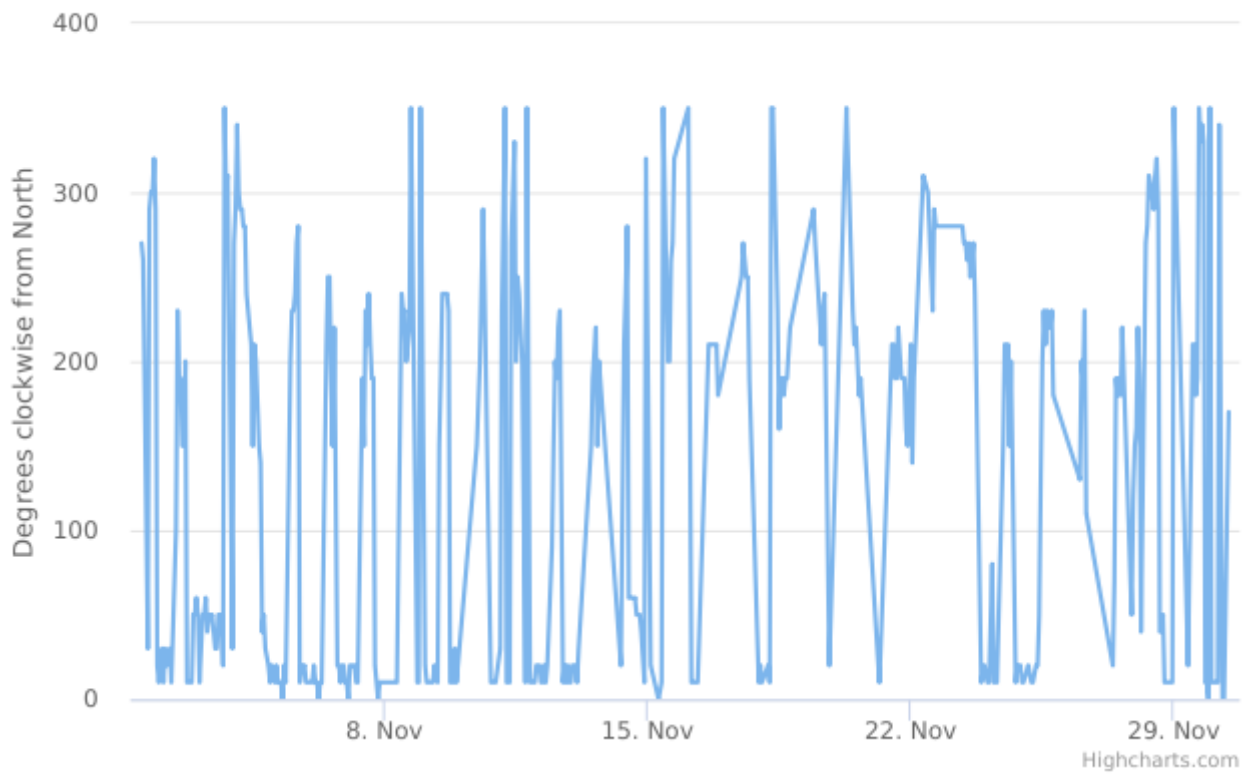

Report

Direzione del vento

Dispositivo: MTX - Centralina Barzana
Indicatore: Direzione del vento
Unità di Misura: Degrees clockwise from North
Punto (geographic WGS84): 9.568667 | 45.734493

Dati di base

Intervallo Temporale Totale: Mercoledì 15 Maggio 2019 14:00:00 - Sabato 09 Aprile 2022 11:00:00

Minimo Assoluto: 0.0 Degrees clockwise from North

Massimo Assoluto: 350.0 Degrees clockwise from North

Media Assoluta: 121.137239205 Degrees clockwise from North

Campione Totale: 25433

Dati dell'analisi

Intervallo Temporale t0: Lunedì 01 Novembre 2021 13:00:00

Intervallo Temporale t1: Martedì 30 Novembre 2021 11:00:00

Valore minimo: 0.0 Degrees clockwise from North

Valore massimo: 350.0 Degrees clockwise from North

Elementi: 696

Wind Direction

Rosa dei venti

Rosa dei venti (classi di velocità)

Highcharts.com

Data/Ora Locale	Degrees clockwise from North	Valido
Lunedì 01 Novembre 2021 12:00:00		no
Lunedì 01 Novembre 2021 13:00:00	270,00	ok
Lunedì 01 Novembre 2021 14:00:00	260,00	ok
Lunedì 01 Novembre 2021 15:00:00		no
Lunedì 01 Novembre 2021 16:00:00		no
Lunedì 01 Novembre 2021 17:00:00	30,00	ok
Lunedì 01 Novembre 2021 18:00:00	290,00	ok
Lunedì 01 Novembre 2021 19:00:00	300,00	ok
Lunedì 01 Novembre 2021 20:00:00	300,00	ok
Lunedì 01 Novembre 2021 21:00:00	320,00	ok
Lunedì 01 Novembre 2021 22:00:00	290,00	ok
Lunedì 01 Novembre 2021 23:00:00	20,00	ok
Martedì 02 Novembre 2021 00:00:00	10,00	ok
Martedì 02 Novembre 2021 01:00:00		no
Martedì 02 Novembre 2021 02:00:00	30,00	ok
Martedì 02 Novembre 2021 03:00:00	10,00	ok
Martedì 02 Novembre 2021 04:00:00	30,00	ok
Martedì 02 Novembre 2021 05:00:00	20,00	ok
Martedì 02 Novembre 2021 06:00:00		no
Martedì 02 Novembre 2021 07:00:00	30,00	ok
Martedì 02 Novembre 2021 08:00:00	10,00	ok
Martedì 02 Novembre 2021 09:00:00		no
Martedì 02 Novembre 2021 10:00:00		no