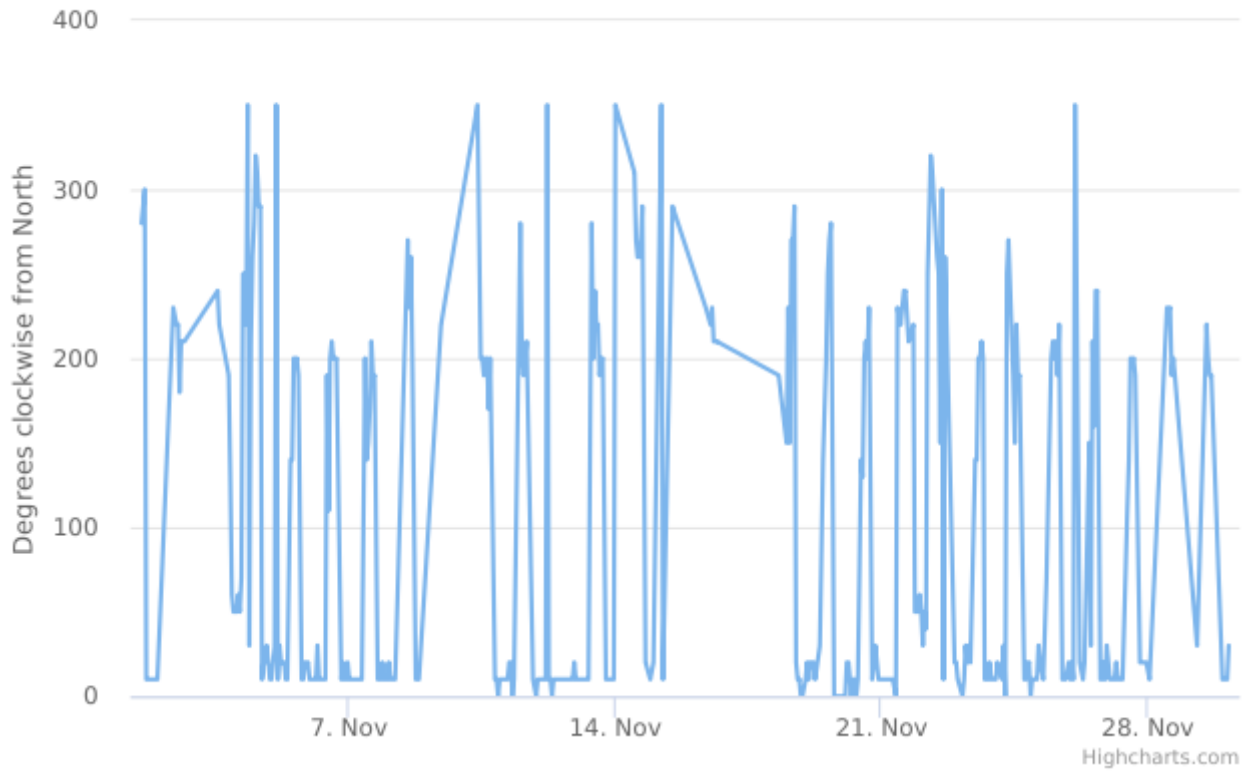

Report

Direzione del vento

Dispositivo: MTX - Centralina Barzana
Indicatore: Direzione del vento
Unità di Misura: Degrees clockwise from North
Punto (geographic WGS84): 9.568667 | 45.734493

Dati di base

Intervallo Temporale Totale: Mercoledì 15 Maggio 2019 14:00:00 - Sabato 14 Gennaio 2023 11:00:00

Minimo Assoluto: 0.0 Degrees clockwise from North

Massimo Assoluto: 350.0 Degrees clockwise from North

Media Assoluta: 121.776981026 Degrees clockwise from North

Campione Totale: 32153

Dati dell'analisi

Intervallo Temporale t0: Martedì 01 Novembre 2022 13:00:00

Intervallo Temporale t1: Mercoledì 30 Novembre 2022 03:00:00

Valore minimo: 0.0 Degrees clockwise from North

Valore massimo: 350.0 Degrees clockwise from North

Elementi: 696

Wind Direction

Rosa dei venti

Rosa dei venti (classi di velocità)