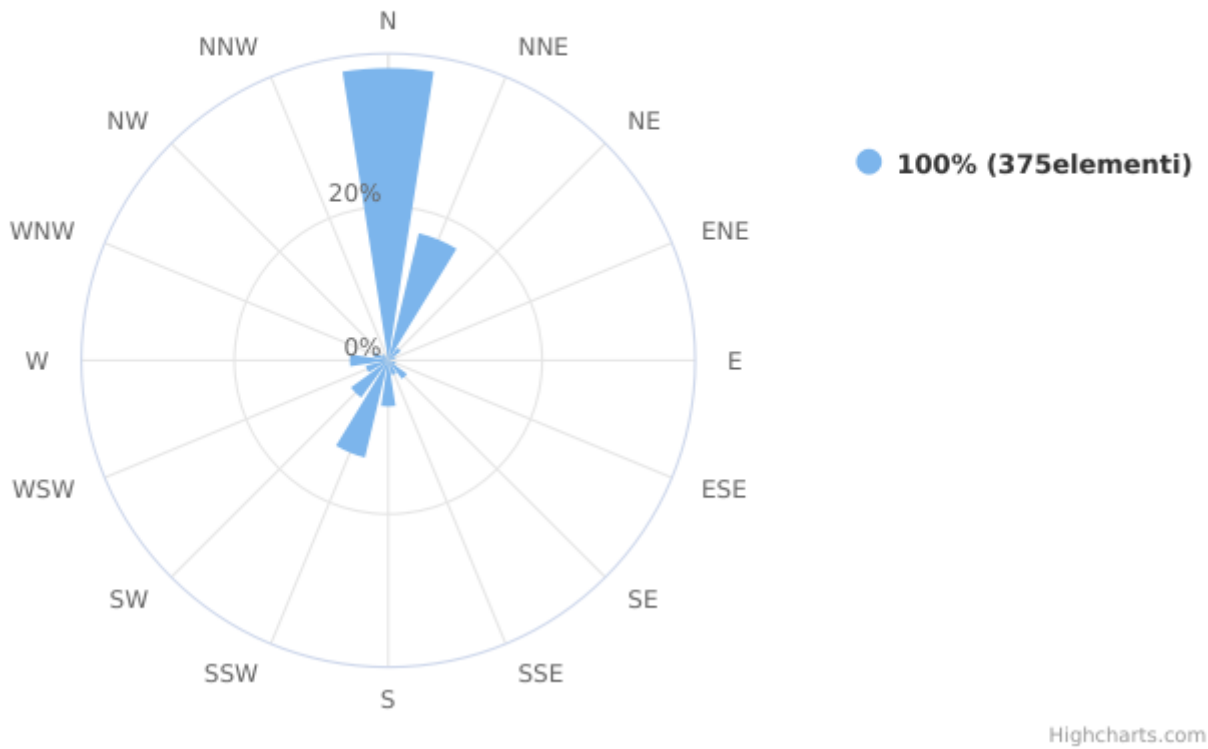

Report

Direzione del vento

Dispositivo: MTX - Centralina Barzana
Indicatore: Direzione del vento
Unità di Misura: Degrees clockwise from North
Punto (geographic WGS84): 9.568667 | 45.734493

Dati di base

Intervallo Temporale Totale: Mercoledì 15 Maggio 2019 14:00:00 - Sabato 14 Gennaio 2023 11:00:00

Intervallo Temporale t1: Mercoledì 30 Novembre 2022 03:00:00

Valore minimo: 0.0 Degrees clockwise from North

Valore massimo: 350.0 Degrees clockwise from North

Elementi: 696

Wind Direction

Rosa dei venti

Rosa dei venti (classi di velocità)

Highcharts.com

Data/Ora Locale	Degrees clockwise from North	Valido
Martedì 01 Novembre 2022 12:00:00		no
Martedì 01 Novembre 2022 13:00:00	280,00	ok
Martedì 01 Novembre 2022 14:00:00	290,00	ok
Martedì 01 Novembre 2022 15:00:00	300,00	ok
Martedì 01 Novembre 2022 16:00:00	10,00	ok
Martedì 01 Novembre 2022 17:00:00		no
Martedì 01 Novembre 2022 18:00:00		no
Martedì 01 Novembre 2022 19:00:00		no
Martedì 01 Novembre 2022 20:00:00	10,00	ok
Martedì 01 Novembre 2022 21:00:00		no
Martedì 01 Novembre 2022 22:00:00	10,00	ok
Martedì 01 Novembre 2022 23:00:00	10,00	ok
Mercoledì 02 Novembre 2022 00:00:00		no
Mercoledì 02 Novembre 2022 01:00:00		no
Mercoledì 02 Novembre 2022 02:00:00		no
Mercoledì 02 Novembre 2022 03:00:00		no
Mercoledì 02 Novembre 2022 04:00:00		no
Mercoledì 02 Novembre 2022 05:00:00		no
Mercoledì 02 Novembre 2022 06:00:00		no