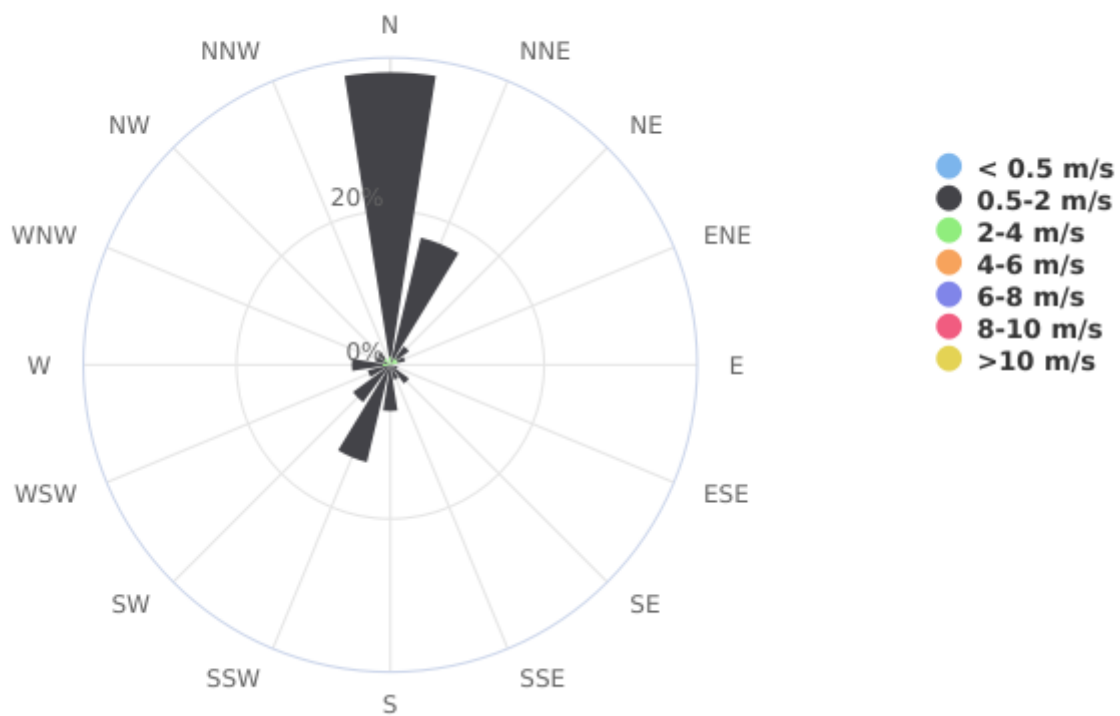

Report

Direzione del vento

Dispositivo: MTX - Centralina Barzana
Indicatore: Direzione del vento
Unità di Misura: Degrees clockwise from North
Punto (geographic WGS84): 9.568667 | 45.734493

Dati di base

Intervallo Temporale Totale: Mercoledì 15 Maggio 2019 14:00:00 - Sabato 14 Gennaio 2023 11:00:00

Intervallo Temporale t1: Mercoledì 30 Novembre 2022 03:00:00

Valore minimo: 0.0 Degrees clockwise from North

Valore massimo: 350.0 Degrees clockwise from North

Elementi: 696

Wind Direction

Rosa dei venti

Rosa dei venti (classi di velocità)

Highcharts.com

Data/Ora Locale	Degrees clockwise from North	Valido
Martedì 01 Novembre 2022 12:00:00		no
Martedì 01 Novembre 2022 13:00:00	280,00	ok
Martedì 01 Novembre 2022 14:00:00	290,00	ok
Martedì 01 Novembre 2022 15:00:00	300,00	ok
Martedì 01 Novembre 2022 16:00:00	10,00	ok
Martedì 01 Novembre 2022 17:00:00		no
Martedì 01 Novembre 2022 18:00:00		no
Martedì 01 Novembre 2022 19:00:00		no
Martedì 01 Novembre 2022 20:00:00	10,00	ok
Martedì 01 Novembre 2022 21:00:00		no
Martedì 01 Novembre 2022 22:00:00	10,00	ok
Martedì 01 Novembre 2022 23:00:00	10,00	ok
Mercoledì 02 Novembre 2022 00:00:00		no
Mercoledì 02 Novembre 2022 01:00:00		no
Mercoledì 02 Novembre 2022 02:00:00		no
Mercoledì 02 Novembre 2022 03:00:00		no
Mercoledì 02 Novembre 2022 04:00:00		no
Mercoledì 02 Novembre 2022 05:00:00		no
Mercoledì 02 Novembre 2022 06:00:00		no