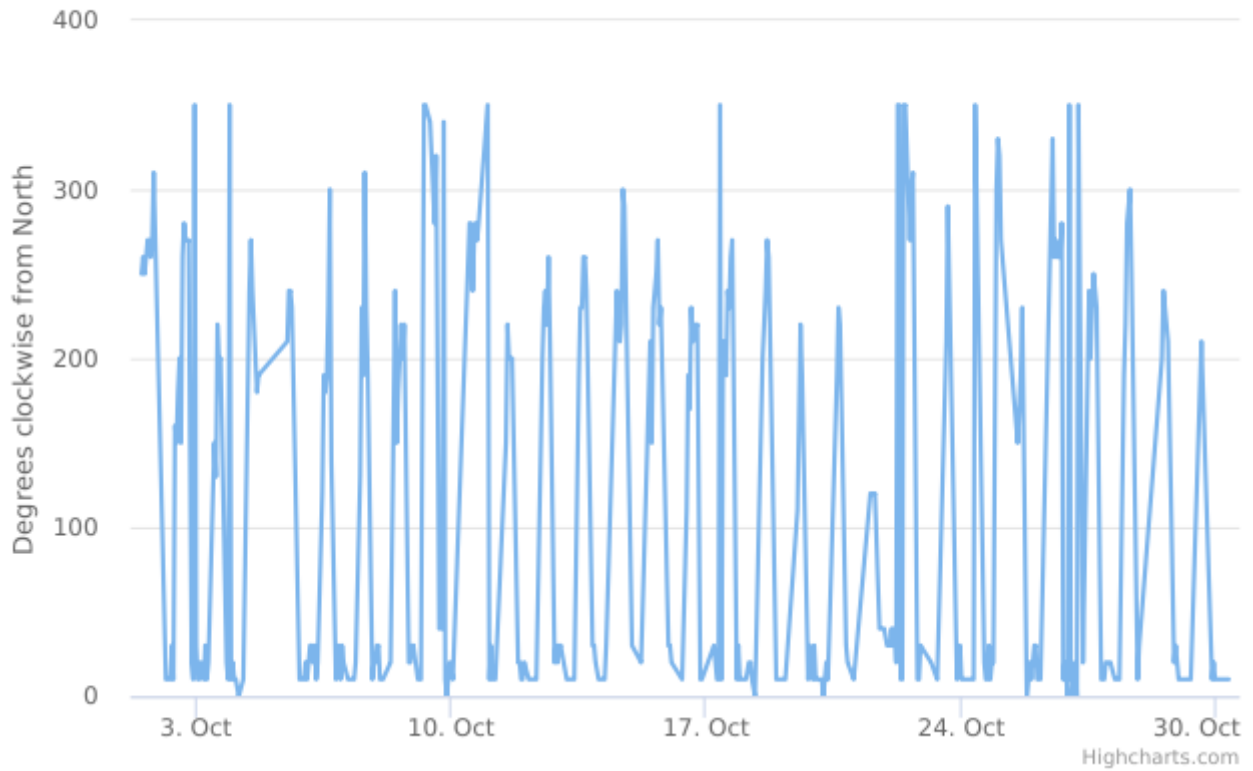

Report

Direzione del vento

Dispositivo: MTX - Centralina Barzana
Indicatore: Direzione del vento
Unità di Misura: Degrees clockwise from North
Punto (geographic WGS84): 9.568667 | 45.734493

Dati di base

Intervallo Temporale Totale: Mercoledì 15 Maggio 2019 14:00:00 - Sabato 05 Novembre 2022 09:00:00

Minimo Assoluto: 0.0 Degrees clockwise from North

Massimo Assoluto: 350.0 Degrees clockwise from North

Media Assoluta: 122.030221486 Degrees clockwise from North

Campione Totale: 30472

Dati dell'analisi

Intervallo Temporale t0: Sabato 01 Ottobre 2022 12:00:00

Intervallo Temporale t1: Lunedì 31 Ottobre 2022 07:00:00

Valore minimo: 0.0 Degrees clockwise from North

Valore massimo: 350.0 Degrees clockwise from North

Elementi: 720

Wind Direction

Rosa dei venti

Rosa dei venti (classi di velocità)