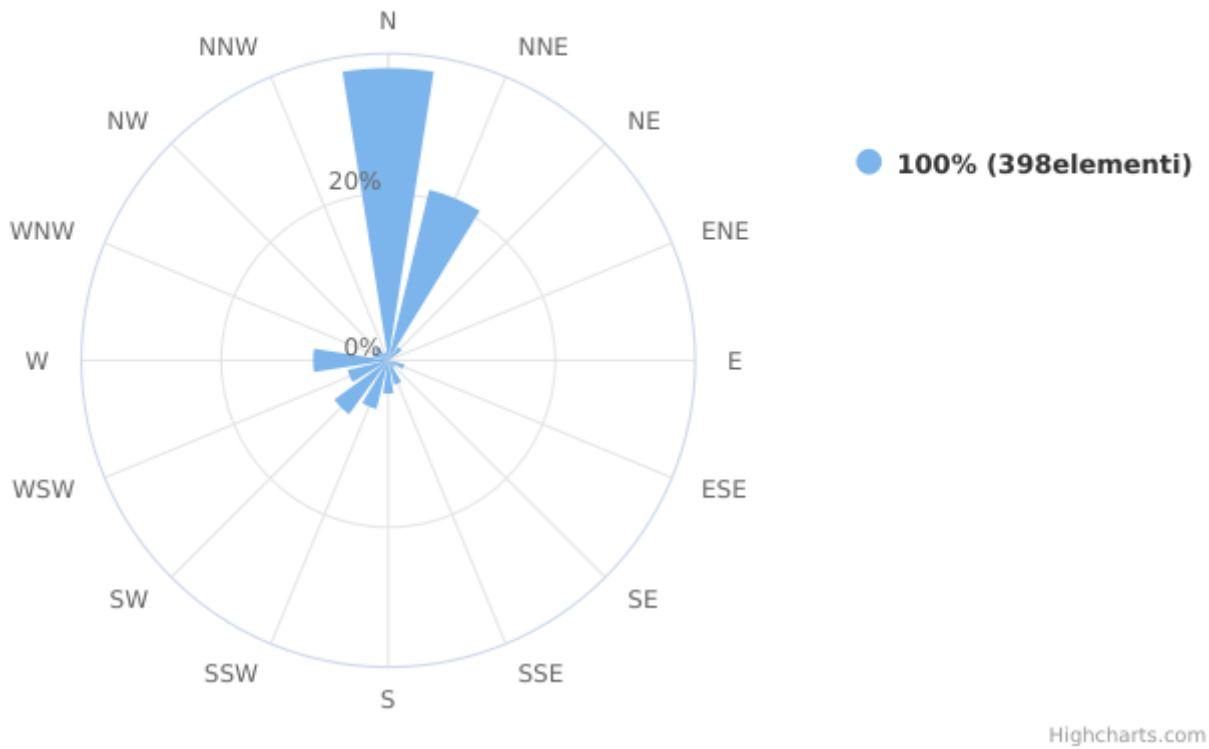

Report

Direzione del vento

Dispositivo: MTX - Centralina Barzana
Indicatore: Direzione del vento
Unità di Misura: Degrees clockwise from North
Punto (geographic WGS84): 9.568667 | 45.734493

Dati di base

Intervallo Temporale Totale: Mercoledì 15 Maggio 2019 14:00:00 - Sabato 05 Novembre 2022 09:00:00

Minimo Assoluto: 0.0 Degrees clockwise from North

Massimo Assoluto: 350.0 Degrees clockwise from North

Media Assoluta: 122.030221486 Degrees clockwise from North

Campione Totale: 30472

Dati dell'analisi

Intervallo Temporale t0: Sabato 01 Ottobre 2022 12:00:00

Intervallo Temporale t1: Lunedì 31 Ottobre 2022 07:00:00

Valore minimo: 0.0 Degrees clockwise from North

Valore massimo: 350.0 Degrees clockwise from North

Elementi: 720

Wind Direction

Rosa dei venti

Rosa dei venti (classi di velocità)

Highcharts.com

Data/Ora Locale	Degrees clockwise from North	Valido
Sabato 01 Ottobre 2022 12:00:00	250,00	ok
Sabato 01 Ottobre 2022 13:00:00	260,00	ok
Sabato 01 Ottobre 2022 14:00:00	250,00	ok
Sabato 01 Ottobre 2022 15:00:00	260,00	ok
Sabato 01 Ottobre 2022 16:00:00	270,00	ok
Sabato 01 Ottobre 2022 17:00:00	270,00	ok
Sabato 01 Ottobre 2022 18:00:00	260,00	ok
Sabato 01 Ottobre 2022 19:00:00	270,00	ok
Sabato 01 Ottobre 2022 20:00:00	310,00	ok
Sabato 01 Ottobre 2022 21:00:00		no
Sabato 01 Ottobre 2022 22:00:00		no
Sabato 01 Ottobre 2022 23:00:00		no
Domenica 02 Ottobre 2022 00:00:00		no
Domenica 02 Ottobre 2022 01:00:00		no
Domenica 02 Ottobre 2022 02:00:00		no
Domenica 02 Ottobre 2022 03:00:00		no
Domenica 02 Ottobre 2022 04:00:00	10,00	ok
Domenica 02 Ottobre 2022 05:00:00		no
Domenica 02 Ottobre 2022 06:00:00	10,00	ok
Domenica 02 Ottobre 2022 07:00:00	10,00	ok
Domenica 02 Ottobre 2022 08:00:00	30,00	ok
Domenica 02 Ottobre 2022 09:00:00	10,00	ok
Domenica 02 Ottobre 2022 10:00:00	160,00	ok