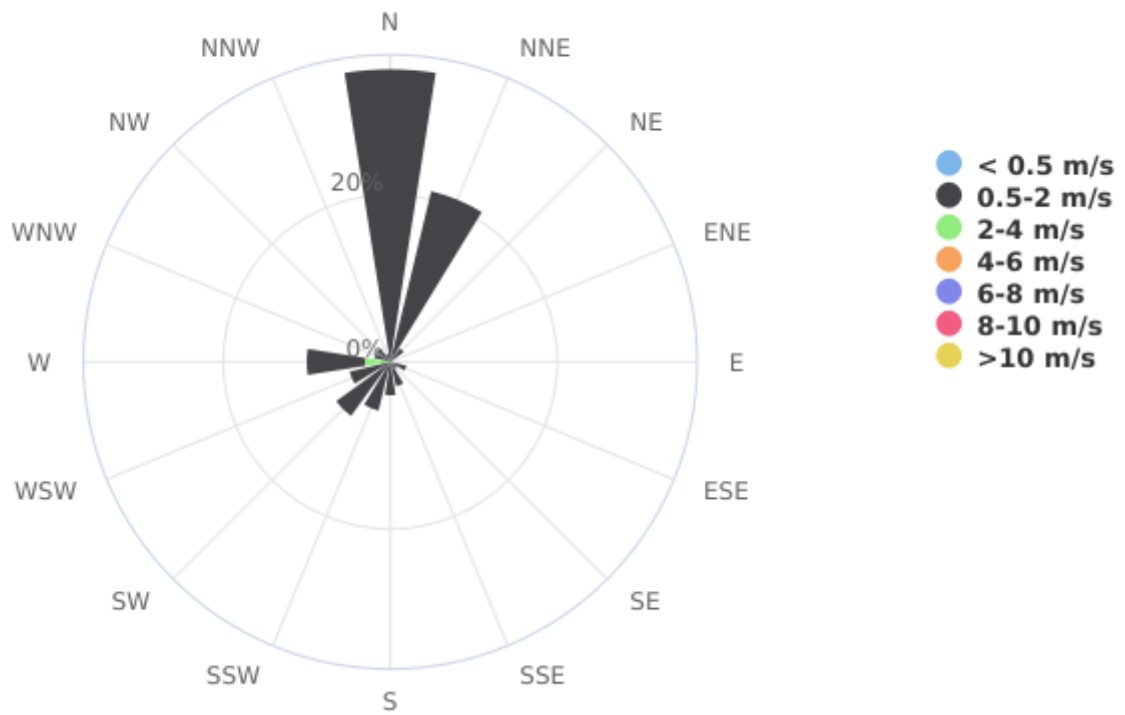

Report

Direzione del vento

Dispositivo: MTX - Centralina Barzana
Indicatore: Direzione del vento
Unità di Misura: Degrees clockwise from North
Punto (geographic WGS84): 9.568667 | 45.734493

Dati di base

Intervallo Temporale Totale: Mercoledì 15 Maggio 2019 14:00:00 - Sabato 05 Novembre 2022 09:00:00

Intervallo Temporale t1: Lunedì 31 Ottobre 2022 07:00:00

Valore minimo: 0.0 Degrees clockwise from North

Valore massimo: 350.0 Degrees clockwise from North

Elementi: 720

Wind Direction

Rosa dei venti

Rosa dei venti (classi di velocità)