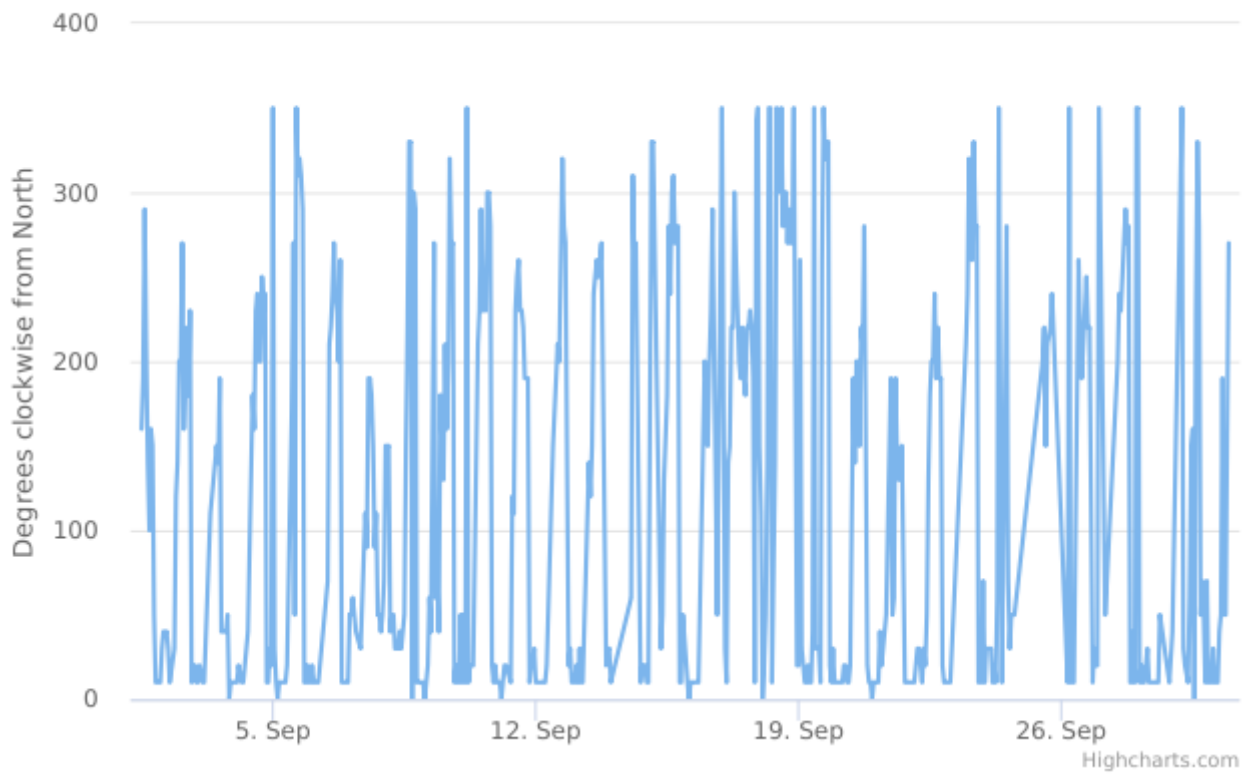

Wind Direction