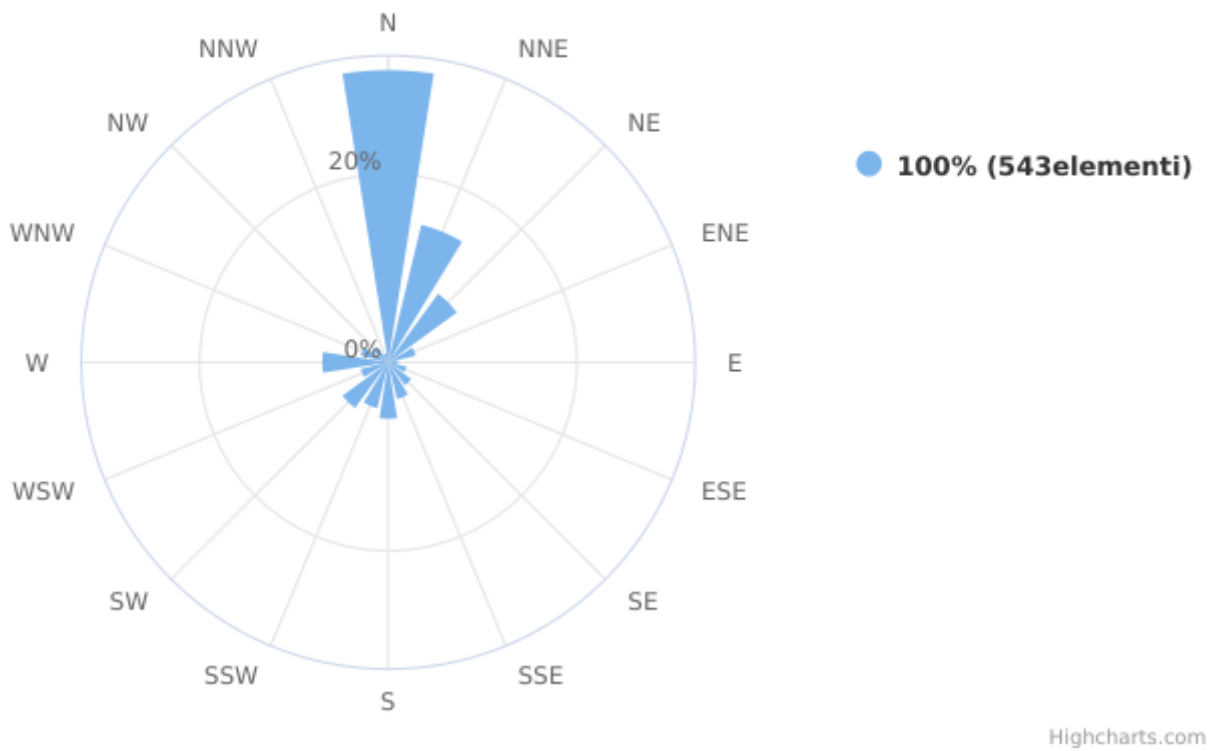

Rosa dei venti