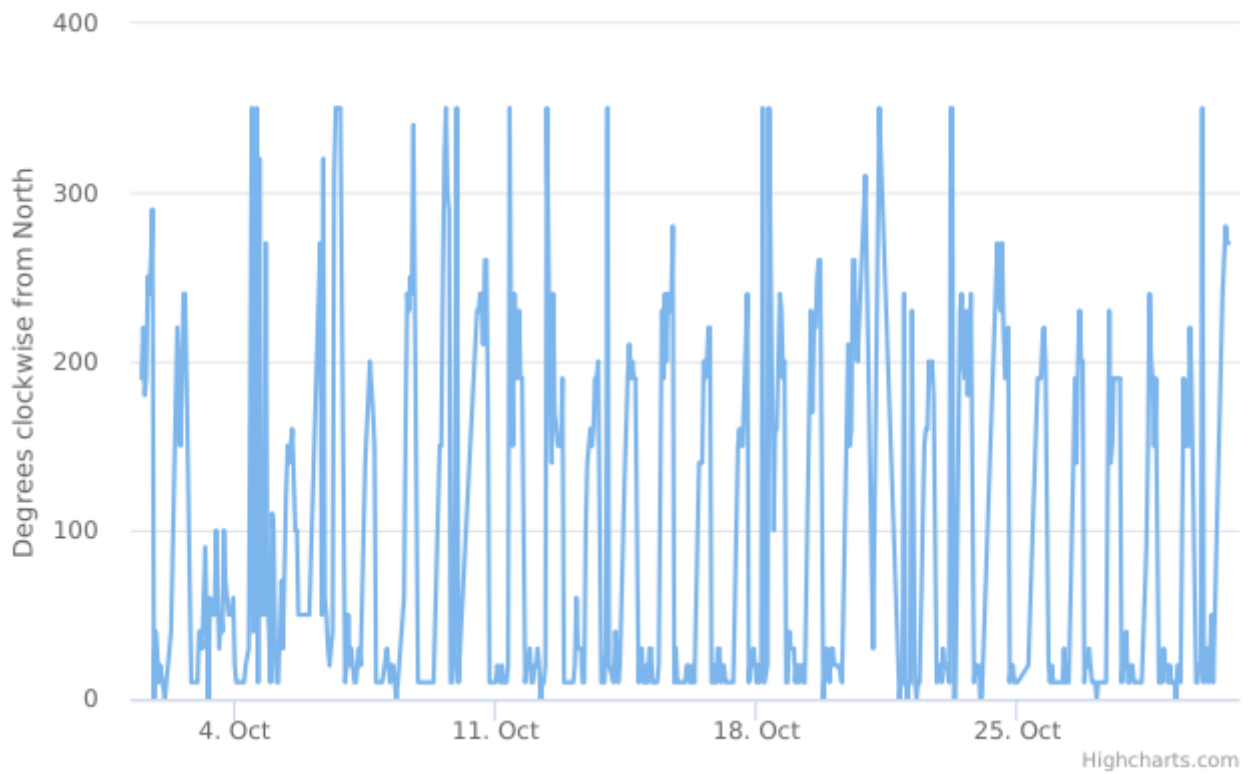

Report

Direzione del vento

Dispositivo: MTX - Centralina Barzana
Indicatore: Direzione del vento
Unità di Misura: Degrees clockwise from North
Punto (geographic WGS84): 9.568667 | 45.734493

Dati di base

Intervallo Temporale Totale: Mercoledì 15 Maggio 2019 14:00:00 - Sabato 09 Aprile 2022 10:00:00

Minimo Assoluto: 0.0 Degrees clockwise from North

Massimo Assoluto: 350.0 Degrees clockwise from North

Media Assoluta: 121.14229961 Degrees clockwise from North

Campione Totale: 25432

Dati dell'analisi

Intervallo Temporale t0: Venerdì 01 Ottobre 2021 12:00:00

Intervallo Temporale t1: Sabato 30 Ottobre 2021 16:00:00

Valore minimo: 0.0 Degrees clockwise from North

Valore massimo: 350.0 Degrees clockwise from North

Elementi: 720

Wind Direction

Rosa dei venti

Rosa dei venti (classi di velocità)

Highcharts.com

Data/Ora Locale	Degrees clockwise from North	Valido
Venerdì 01 Ottobre 2021 12:00:00	190,00	ok
Venerdì 01 Ottobre 2021 13:00:00	220,00	ok
Venerdì 01 Ottobre 2021 14:00:00	180,00	ok
Venerdì 01 Ottobre 2021 15:00:00	190,00	ok
Venerdì 01 Ottobre 2021 16:00:00	250,00	ok
Venerdì 01 Ottobre 2021 17:00:00	240,00	ok
Venerdì 01 Ottobre 2021 18:00:00	260,00	ok
Venerdì 01 Ottobre 2021 19:00:00	290,00	ok
Venerdì 01 Ottobre 2021 20:00:00	0,00	ok
Venerdì 01 Ottobre 2021 21:00:00	40,00	ok
Venerdì 01 Ottobre 2021 22:00:00	30,00	ok
Venerdì 01 Ottobre 2021 23:00:00	10,00	ok
Sabato 02 Ottobre 2021 00:00:00	20,00	ok
Sabato 02 Ottobre 2021 01:00:00		no
Sabato 02 Ottobre 2021 02:00:00		no
Sabato 02 Ottobre 2021 03:00:00	0,00	ok
Sabato 02 Ottobre 2021 04:00:00	10,00	ok
Sabato 02 Ottobre 2021 05:00:00		no
Sabato 02 Ottobre 2021 06:00:00		no
Sabato 02 Ottobre 2021 07:00:00	40,00	ok
Sabato 02 Ottobre 2021 08:00:00		no
Sabato 02 Ottobre 2021 09:00:00		no
Sabato 02 Ottobre 2021 10:00:00		no