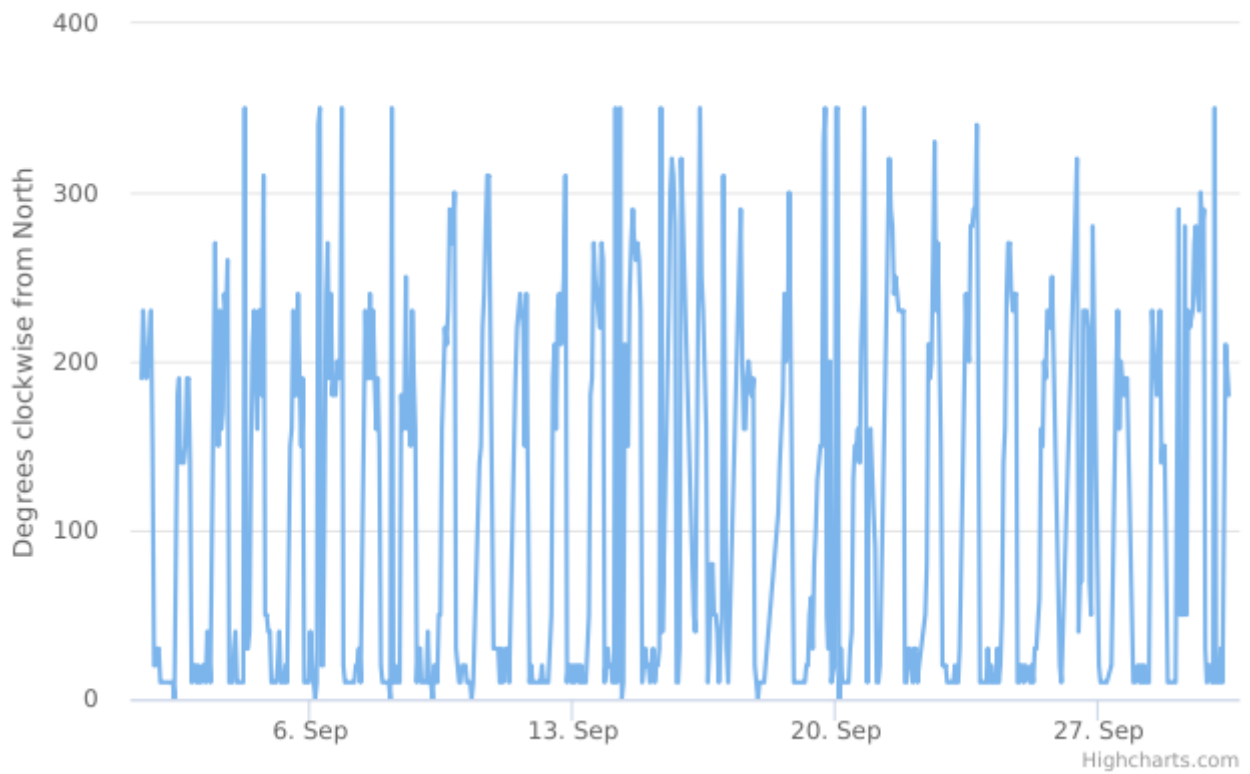

Wind Direction