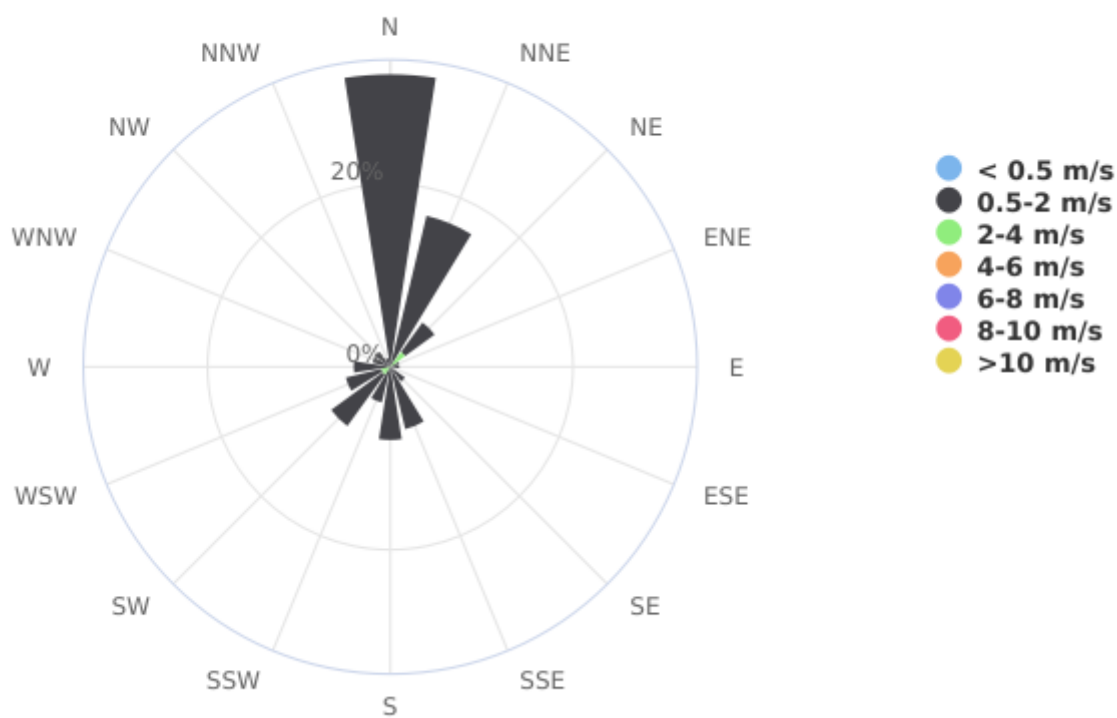

Rosa dei venti (classi di velocità)

Highcharts.com