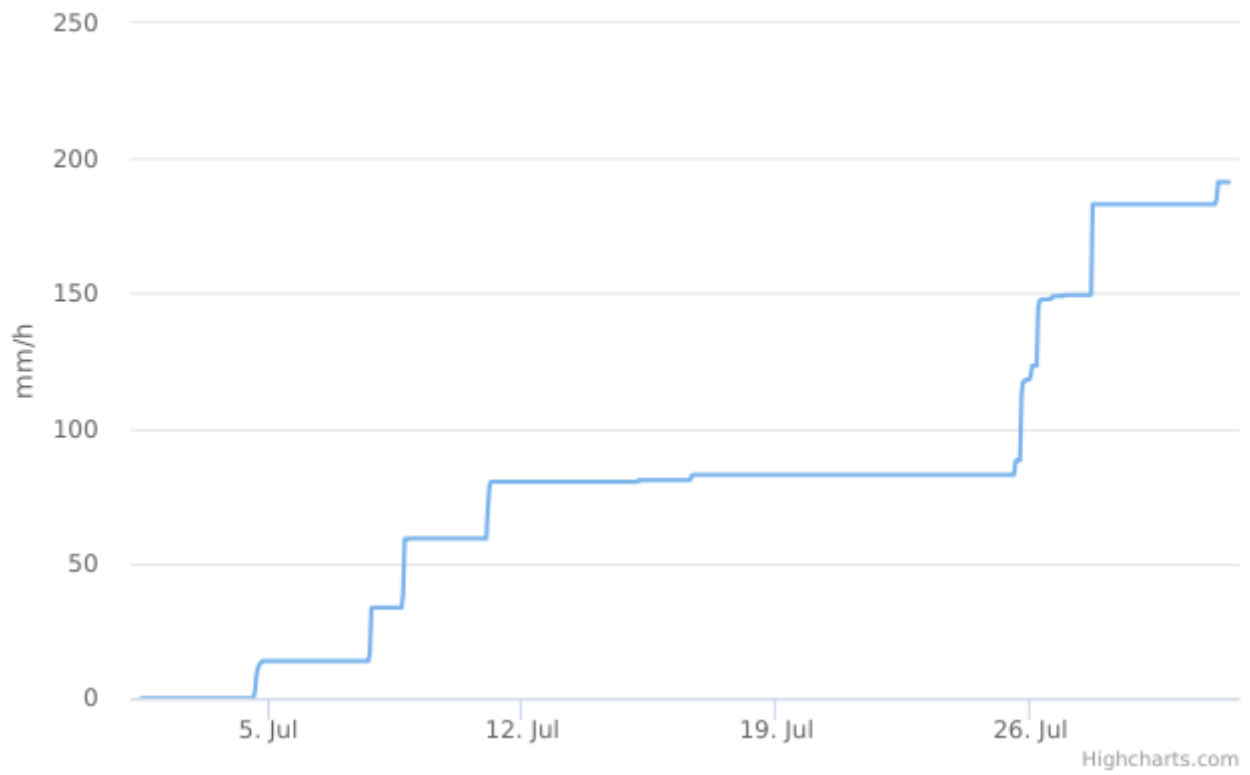

Valore minimo: 0.0 mm/h

Valore massimo: 33.4 mm/h

Elementi: 720

Precipitazione

Precipitazione cumulata

Data/Ora Locale	mm/h	Valido
Giovedì 01 Luglio 2021 12:00:00	0,00	ok
Giovedì 01 Luglio 2021 13:00:00	0,00	ok
Giovedì 01 Luglio 2021 14:00:00	0,00	ok
Giovedì 01 Luglio 2021 15:00:00	0,00	ok
Giovedì 01 Luglio 2021 16:00:00	0,00	ok
Giovedì 01 Luglio 2021 17:00:00	0,00	ok
Giovedì 01 Luglio 2021 18:00:00	0,00	ok
Giovedì 01 Luglio 2021 19:00:00	0,00	ok
Giovedì 01 Luglio 2021 20:00:00	0,00	ok
Giovedì 01 Luglio 2021 21:00:00	0,00	ok
Giovedì 01 Luglio 2021 22:00:00	0,00	ok
Giovedì 01 Luglio 2021 23:00:00	0,00	ok
Venerdì 02 Luglio 2021 00:00:00	0,00	ok
Venerdì 02 Luglio 2021 01:00:00	0,00	ok
Venerdì 02 Luglio 2021 02:00:00	0,00	ok
Venerdì 02 Luglio 2021 03:00:00	0,00	ok
Venerdì 02 Luglio 2021 04:00:00	0,00	ok
Venerdì 02 Luglio 2021 05:00:00	0,00	ok
Venerdì 02 Luglio 2021 06:00:00	0,00	ok
Venerdì 02 Luglio 2021 07:00:00	0,00	ok
Venerdì 02 Luglio 2021 08:00:00	0,00	ok
Venerdì 02 Luglio 2021 09:00:00	0,00	ok
Venerdì 02 Luglio 2021 10:00:00	0,00	ok

Data/Ora Locale	mm/h	Valido
Venerdì 02 Luglio 2021 11:00:00	0,00	ok
Venerdì 02 Luglio 2021 12:00:00	0,00	ok
Venerdì 02 Luglio 2021 13:00:00	0,00	ok
Venerdì 02 Luglio 2021 14:00:00	0,00	ok
Venerdì 02 Luglio 2021 15:00:00	0,00	ok
Venerdì 02 Luglio 2021 16:00:00	0,00	ok
Venerdì 02 Luglio 2021 17:00:00	0,00	ok
Venerdì 02 Luglio 2021 18:00:00	0,00	ok
Venerdì 02 Luglio 2021 19:00:00	0,00	ok
Venerdì 02 Luglio 2021 20:00:00	0,00	ok
Venerdì 02 Luglio 2021 21:00:00	0,00	ok
Venerdì 02 Luglio 2021 22:00:00	0,00	ok
Venerdì 02 Luglio 2021 23:00:00	0,00	ok
Sabato 03 Luglio 2021 00:00:00	0,00	ok
Sabato 03 Luglio 2021 01:00:00	0,00	ok
Sabato 03 Luglio 2021 02:00:00	0,00	ok
Sabato 03 Luglio 2021 03:00:00	0,00	ok
Sabato 03 Luglio 2021 04:00:00	0,00	ok
Sabato 03 Luglio 2021 05:00:00	0,00	ok
Sabato 03 Luglio 2021 06:00:00	0,00	ok
Sabato 03 Luglio 2021 07:00:00	0,00	ok
Sabato 03 Luglio 2021 08:00:00	0,00	ok
Sabato 03 Luglio 2021 09:00:00	0,00	ok