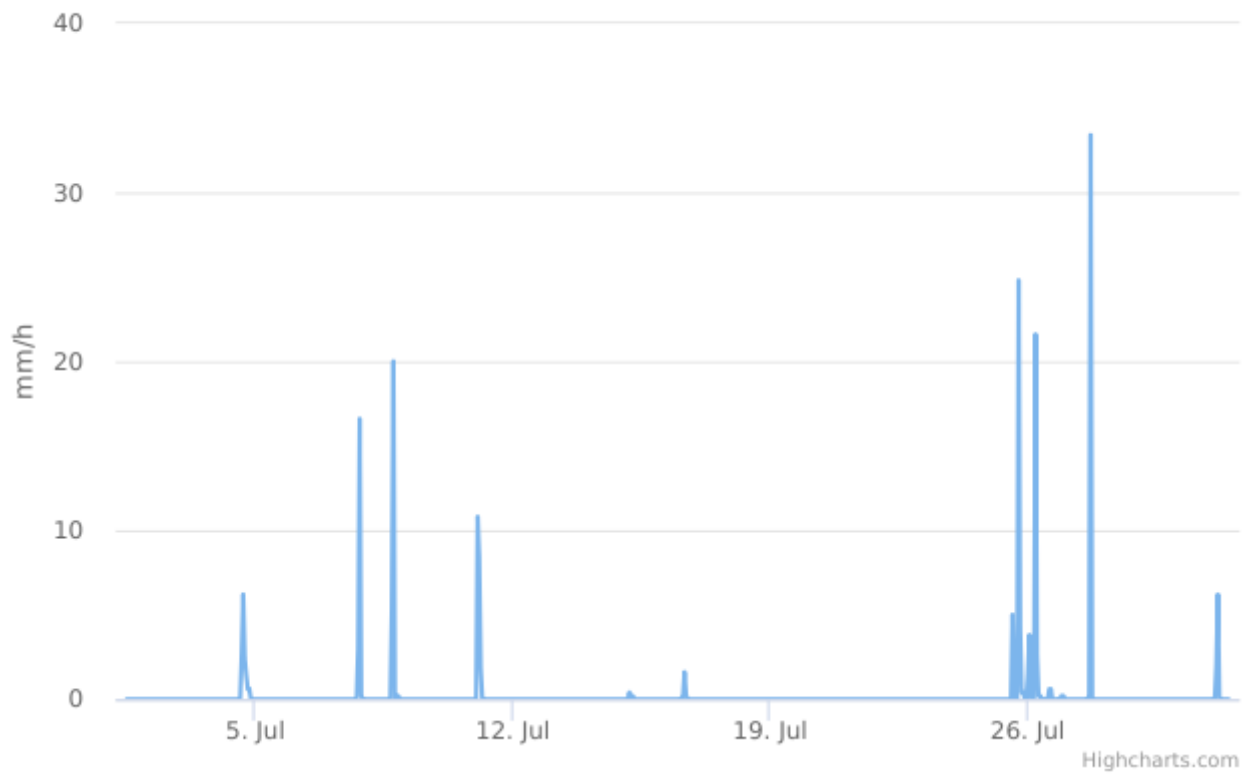

Report

Precipitazioni

Dispositivo: MTX - Centralina Barzana

Indicatore: Precipitazioni

Unità di Misura: mm/h

Punto (geographic WGS84): 9.568667 | 45.734493

Dati di base

Intervallo Temporale Totale: Mercoledì 15 Maggio 2019 14:00:00 - Sabato 19 Marzo 2022 11:00:00

Valore minimo: 0.0 mm/h

Valore massimo: 33.4 mm/h

Elementi: 720

Precipitazione

Precipitazione cumulata

Data/Ora Locale	mm/h	Valido
Giovedì 01 Luglio 2021 12:00:00	0,00	ok
Giovedì 01 Luglio 2021 13:00:00	0,00	ok
Giovedì 01 Luglio 2021 14:00:00	0,00	ok
Giovedì 01 Luglio 2021 15:00:00	0,00	ok
Giovedì 01 Luglio 2021 16:00:00	0,00	ok
Giovedì 01 Luglio 2021 17:00:00	0,00	ok
Giovedì 01 Luglio 2021 18:00:00	0,00	ok
Giovedì 01 Luglio 2021 19:00:00	0,00	ok
Giovedì 01 Luglio 2021 20:00:00	0,00	ok
Giovedì 01 Luglio 2021 21:00:00	0,00	ok
Giovedì 01 Luglio 2021 22:00:00	0,00	ok
Giovedì 01 Luglio 2021 23:00:00	0,00	ok
Venerdì 02 Luglio 2021 00:00:00	0,00	ok
Venerdì 02 Luglio 2021 01:00:00	0,00	ok
Venerdì 02 Luglio 2021 02:00:00	0,00	ok
Venerdì 02 Luglio 2021 03:00:00	0,00	ok
Venerdì 02 Luglio 2021 04:00:00	0,00	ok
Venerdì 02 Luglio 2021 05:00:00	0,00	ok
Venerdì 02 Luglio 2021 06:00:00	0,00	ok
Venerdì 02 Luglio 2021 07:00:00	0,00	ok
Venerdì 02 Luglio 2021 08:00:00	0,00	ok
Venerdì 02 Luglio 2021 09:00:00	0,00	ok
Venerdì 02 Luglio 2021 10:00:00	0,00	ok