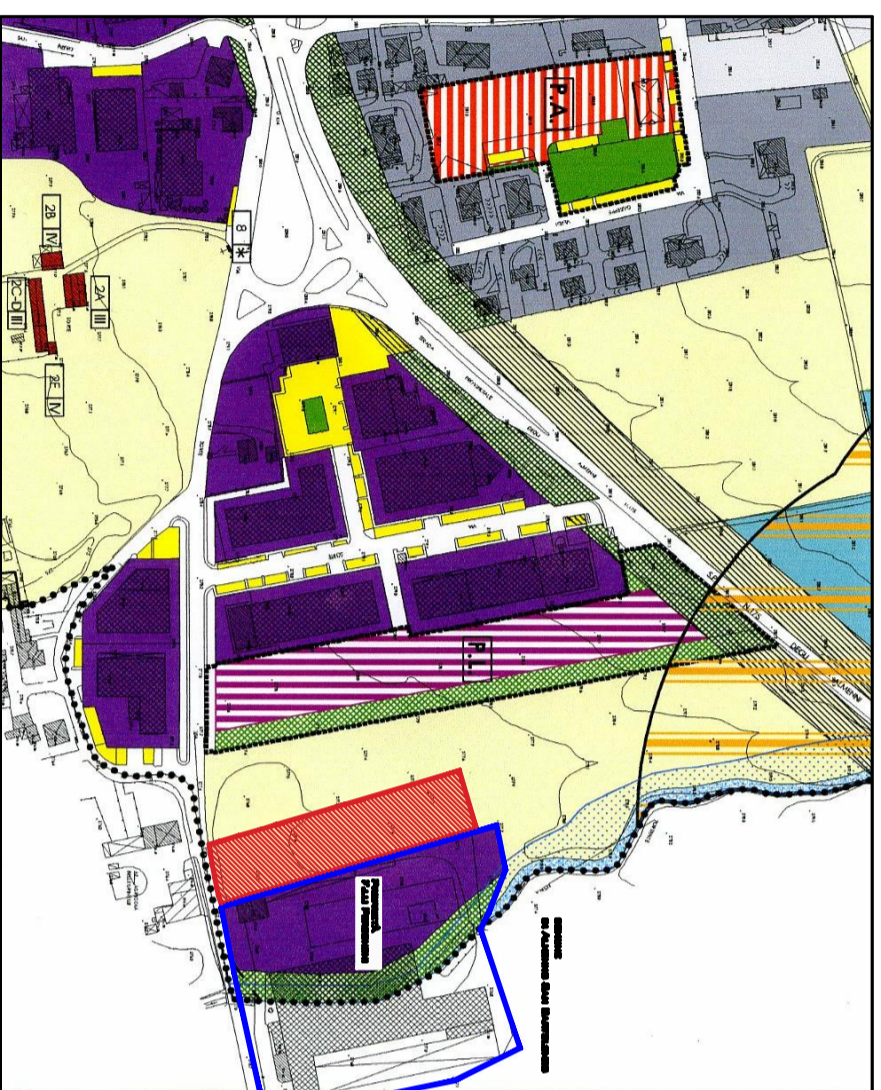

ESTRATTO MAPPA - SCALA 1:2000 -

ESTRATTO P.I.T. - SCALA 1:2000 -

ESTRATTO P.I.T. CON PROPOSTA DI VARIANTE - SCALA 1:2000 - ART. 9.1 N.T.A. P.D.R.

ESTRATTO AEREOFOTOGRAFOMETRICO - SCALA 1:2000 -

VISTA SATELLITARE

Comune	SARAZZANO (BO), Via Sotile	
Progetto	SPORTELLINO UNICO PER ATTIVITA' PRODUTTIVE	
Comitente	F.LLI PERDONENI S.R.L.	
Progettista	E. CASARINIA snc, Casarua Via S. Felice, 17/111 40018 40018 Sarazzano (BO)	
Elaborazione Grafica	 STUDIO CASARUA S.p.A. Via S. Felice, 17/111 40018 40018 Sarazzano (BO)	
Oggetto	ESTRATTI CARTOGRAFICI	
Data	Intervento 2018	Scala 1:2000
Aut. P. C.	Aut. P. C.	Aut. P. C.
Aut. P. C.	Aut. P. C.	Aut. P. C.
Aut. P. C.	Aut. P. C.	Aut. P. C.
Aut. P. C.	Aut. P. C.	Aut. P. C.