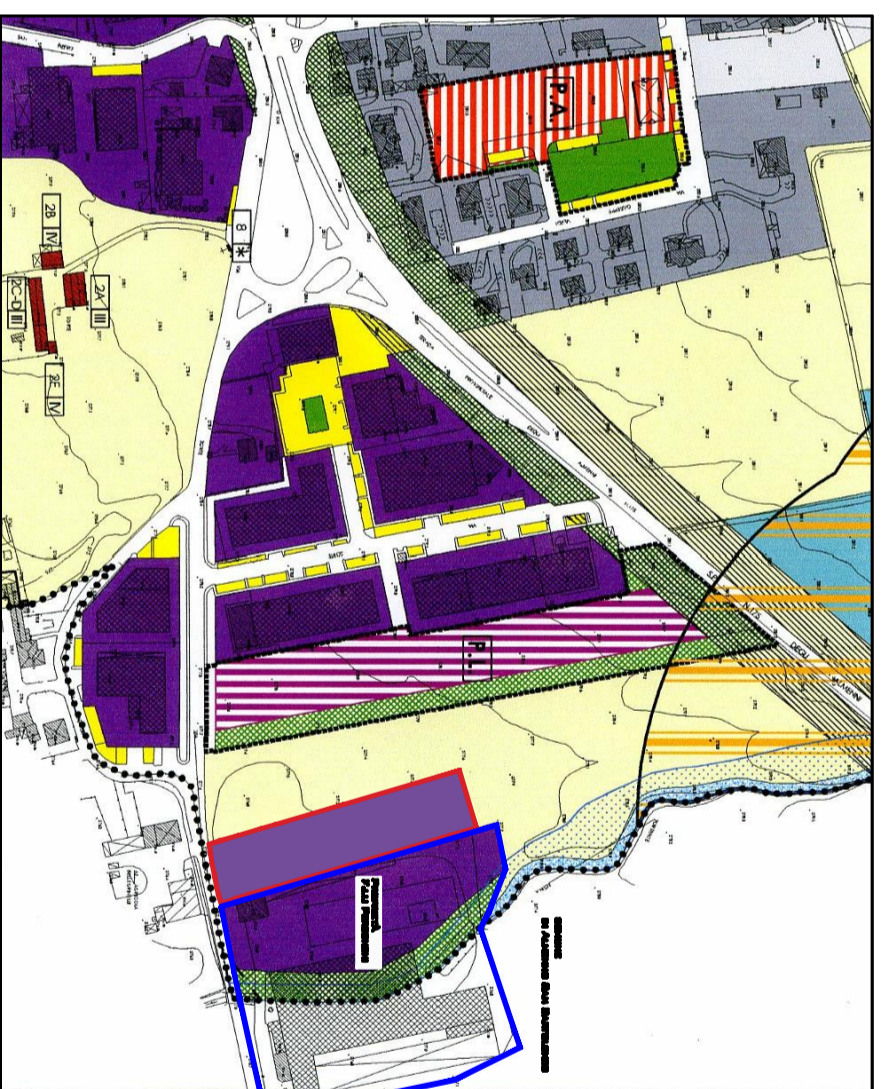

ESTRATTO MAPPA - SCALA 1:2000 -

ESTRATTO P.I.T. - SCALA 1:2000 -

ESTRATTO P.I.T. CON PROPOSTA DI VARIANTE - SCALA 1:2000 - ART. 9.1 N.T.A. P.D.R.

ESTRATTO AEREOFOTOGRAFOMETRICO - SCALA 1:2000 -

VISTA SATELLITARE

Comune	SARAZZANO (BO), Via Sotile	
Progetto	SPORTELLINO UNICO PER ATTIVITA' PRODUTTIVE	
Comitente	F.LLI PERDONENI S.R.L.	
Progettista	E. CASARINIA snc, Casarua Via S. Felice, 17/111 40018 40018 Sarazzano (BO)	
Elaborazione Grafica	 STUDIO CASARUA S.p.A. Via S. Felice, 17/111 40018 40018 Sarazzano (BO)	
Oggetto	ESTRATTI CARTOGRAFICI	
Data	Intervento 2018	Scala 1:2000
Aut. P. C.	Aut. P. C.	Aut. P. C.
Aut. P. C.	Aut. P. C.	Aut. P. C.
Aut. P. C.	Aut. P. C.	Aut. P. C.
Aut. P. C.	Aut. P. C.	Aut. P. C.