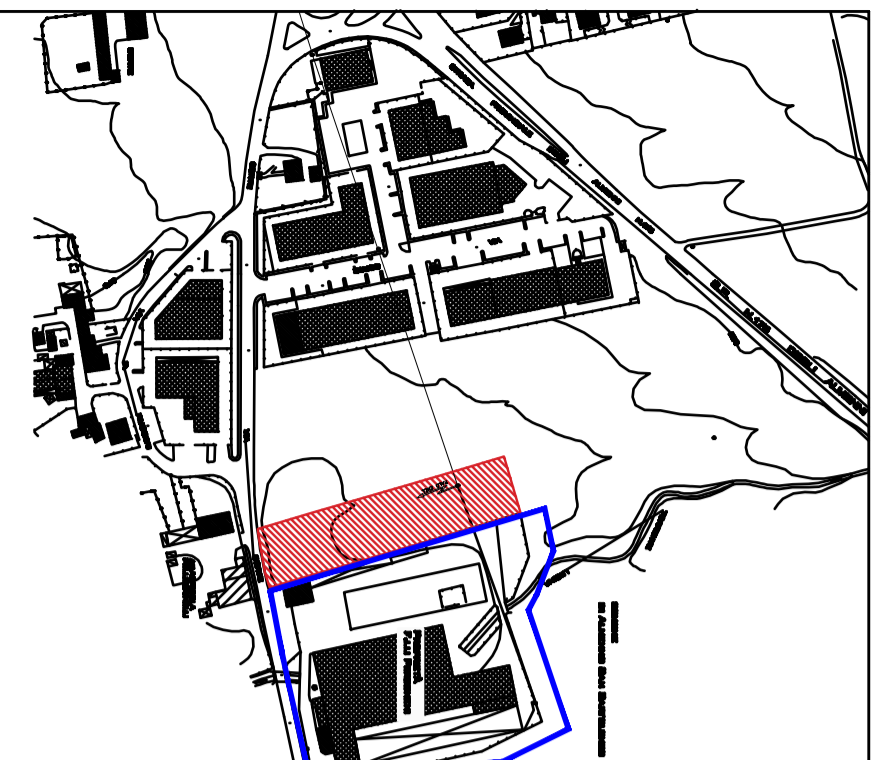

ESTRATTO MAPPA - SCALA 1:2000 -

ESTRATTO P.I.T. - SCALA 1:2000 -

ESTRATTO P.I.T. CON PROPOSTA DI VARIANTE - SCALA 1:2000 - ART. 9.1 N.T.A. P.D.R.

ESTRATTO AEREOFOTOGRAFOMETRICO - SCALA 1:2000 -

VISTA SATELLITARE

Comune	SARAZZANO (BO), Via Sotile	
Progetto	SPORTELLINO UNICO PER ATTIVITA' PRODUTTIVE	
Comitente	F.LLI PERDONENI S.R.L.	
Progettista	E. CASARINIA snc, Casarua Via S. Felice, 17/111 40018 40018 Sarazzano (BO)	
Elaborazione Grafica	 STUDIO CASARUA S.p.A. Via S. Felice, 17/111 40018 40018 Sarazzano (BO)	
Oggetto	ESTRATTI CARTOGRAFICI	
Data	Intervento 2018	Scala 1:2000
Aut. P. C.	Aut. P. C.	Aut. P. C.
Aut. P. C.	Aut. P. C.	Aut. P. C.
Aut. P. C.	Aut. P. C.	Aut. P. C.
Aut. P. C.	Aut. P. C.	Aut. P. C.